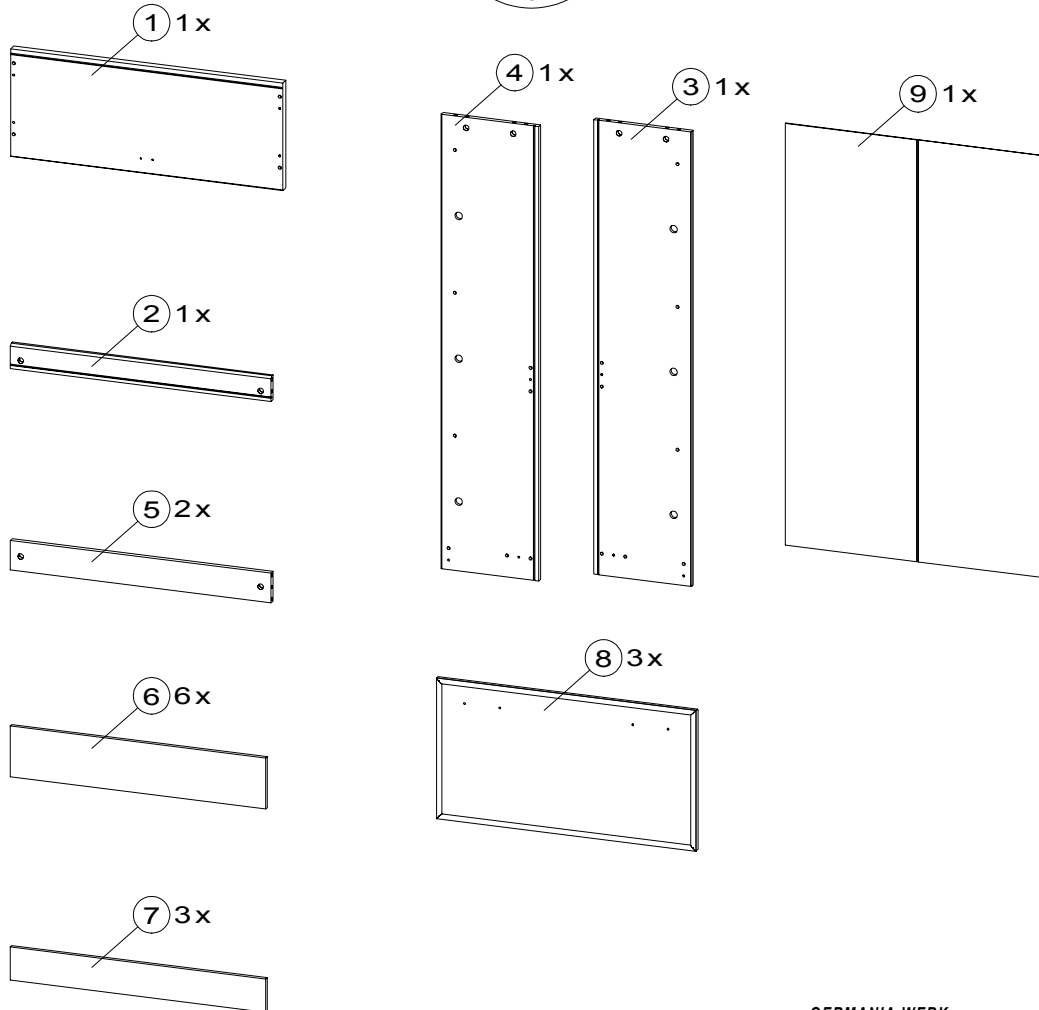

Teileliste - liste de pièces - partlist

SALUTE Schuhschrank 136

A	B	C	D	F	E
10x 24mm	10x SUPRA	4x SW4	14x Ø8x30	6x 	3x
G	H	I	J	K	
6x 	6x 	24x Ø6.3x13SK	18x Ø3x35SK	2x 	
L	M	N	O	P	Q
2x Ø6	2x Ø4.5x40	12x Ø3x16	6x 	12x 	12x M4x25