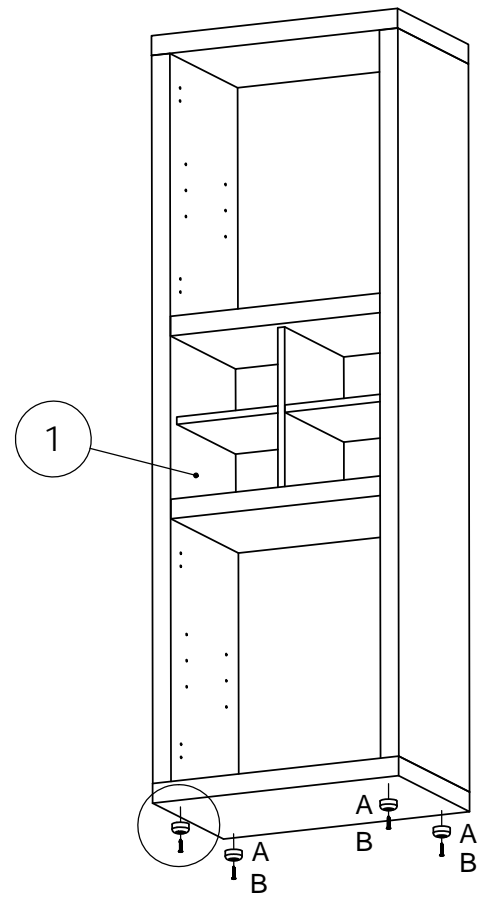

Klacht - Montageaanwijzing
 SAV - Notice de montage
 Complaint - Assembly instruction
 Reklamation - Montageanleitung

CLOUD

C455

16/01/2015

CLO C455 MI 1 / 3

- Dit meubel werd met veel zorg samengesteld en onderging een eindcontrole. Indien er toch iets mis is met deze collï vragen wij u vriendelijk op onderstaande tabel aan te geven wat er nodig is om het meubel volledig af te werken.
 - Ce meuble a été fabriqué avec le plus grand soin et fait l'objet d'un contrôle de qualité. Si malgré cela le collï présentait quand-même certaines anomalies (pièces manquantes, endommagées), merci de bien vouloir nous les communiquer au moyer de ce formulaire.
 - This piece of furniture has been carefully assembled and passed a quality control. However should you find anything wrong with this furniture, we advise you to use the underneath shedule. It can be used to indicate the parts required to complete the assembly of your furniture.
 - Unsere Möbel werden unter strenger kontrolle hergestellt. Sollten evtl. doch einmal Beschädigungen oder Mängel auftreten, so bitten wir, die benötigten Teile auf der Tabelle hierunter anzugeben.

DWI

Nr	Artikel		Aantal
A	593659179		4
B	594872879	 4x30	4
C	594805239		8
D	595466959	 D3	4
E	595467079		4
F	595481909		2
G	594870269	 M4x24	4

Nr	Artikel	Aantal
1	CLO-C-C455	1
2	C-04703	2
3	C-04707	2

RECOR nv

1**2**

3A

3B