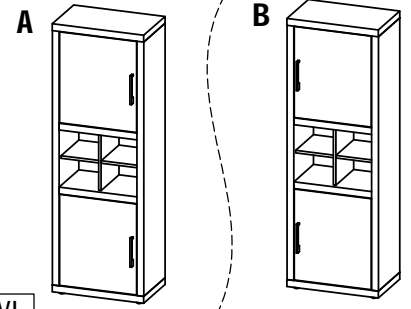

Klacht - Montageaanwijzing
 SAV - Notice de montage
 Complaint - Assembly instruction
 Reklamation - Montageanleitung

CLOUD

C455

16/01/2015

CLO C455 MI 1 / 3

- Dit meubel werd met veel zorg samengesteld en onderging een eindcontrole. Indien er toch iets mis is met deze collï vragen wij u vriendelijk op onderstaande tabel aan te geven wat er nodig is om het meubel volledig af te werken.
 - Ce meuble a été fabriqué avec le plus grand soin et fait l'objet d'un contrôle de qualité. Si malgré cela le collï présentait quand-même certaines anomalies (pièces manquantes, endommagées), merci de bien vouloir nous les communiquer au moyer de ce formulaire.
 - This piece of furniture has been carefully assembled and passed a quality control. However should you find anything wrong with this furniture, we advise you to use the underneath shedule. It can be used to indicate the parts required to complete the assembly of your furniture.
 - Unsere Möbel werden unter strenger kontrolle hergestellt. Sollten evtl. doch einmal Beschädigungen oder Mängel auftreten, so bitten wir, die benötigten Teile auf der Tabelle hierunter anzugeben.