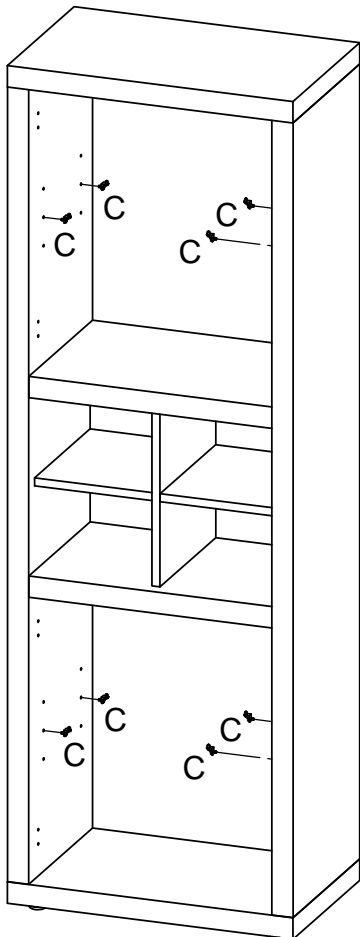

Klacht - Montageaanwijzing
 SAV - Notice de montage
 Complaint - Assembly instruction
 Reklamation - Montageanleitung

CLOUD

C455

16/01/2015

CLO C455 MI 1 / 3

- Dit meubel werd met veel zorg samengesteld en onderging een eindcontrole. Indien er toch iets mis is met deze collï vragen wij u vriendelijk op onderstaande tabel aan te geven wat er nodig is om het meubel volledig af te werken.
 - Ce meuble a été fabriqué avec le plus grand soin et fait l'objet d'un contrôle de qualité. Si malgré cela le collï présentait quand-même certaines anomalies (pièces manquantes, endommagées), merci de bien vouloir nous les communiquer au moyer de ce formulaire.
 - This piece of furniture has been carefully assembled and passed a quality control. However should you find anything wrong with this furniture, we advise you to use the underneath shedule. It can be used to indicate the parts required to complete the assembly of your furniture.
 - Unsere Möbel werden unter strenger kontrolle hergestellt. Sollten evtl. doch einmal Beschädigungen oder Mängel auftreten, so bitten wir, die benötigten Teile auf der Tabelle hierunter anzugeben.

DWI

Nr	Artikel		Aantal
A	593659179		4
B	594872879	 4x30	4
C	594805239		8
D	595466959	 D3	4
E	595467079		4
F	595481909		2
G	594870269	 M4x24	4

Nr	Artikel	Aantal
1	CLO-C-C455	1
2	C-04703	2
3	C-04707	2

RECOR nv

1**2**

3A

3B