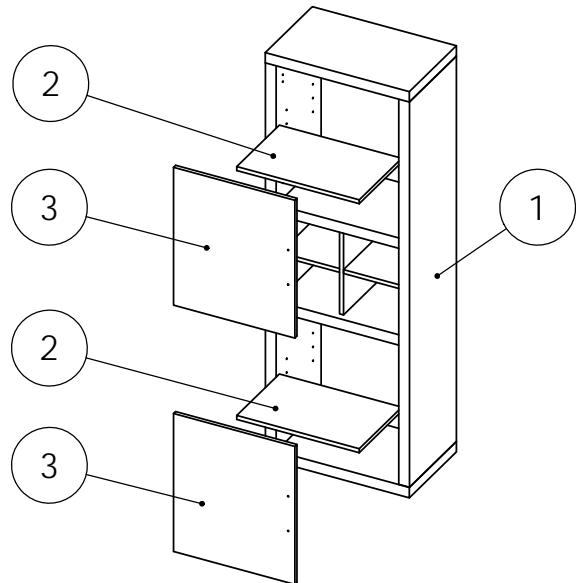

Klacht - Montageaanwijzing
 SAV - Notice de montage
 Complaint - Assembly instruction
 Reklamation - Montageanleitung

CLOUD

C455

16/01/2015

CLO C455 MI 1 / 3

- Dit meubel werd met veel zorg samengesteld en onderging een eindcontrole. Indien er toch iets mis is met deze collï vragen wij u vriendelijk op onderstaande tabel aan te geven wat er nodig is om het meubel volledig af te werken.
 - Ce meuble a été fabriqué avec le plus grand soin et fait l'objet d'un contrôle de qualité. Si malgré cela le collï présentait quand-même certaines anomalies (pièces manquantes, endommagées), merci de bien vouloir nous les communiquer au moyer de ce formulaire.
 - This piece of furniture has been carefully assembled and passed a quality control. However should you find anything wrong with this furniture, we advise you to use the underneath shedule. It can be used to indicate the parts required to complete the assembly of your furniture.
 - Unsere Möbel werden unter strenger kontrolle hergestellt. Sollten evtl. doch einmal Beschädigungen oder Mängel auftreten, so bitten wir, die benötigten Teile auf der Tabelle hierunter anzugeben.

DWI

Nr	Artikel		Aantal
A	593659179		4
B	594872879	 4x30	4
C	594805239		8
D	595466959	 D3	4
E	595467079		4
F	595481909		2
G	594870269	 M4x24	4

Nr	Artikel	Aantal
1	CLO-C-C455	1
2	C-04703	2
3	C-04707	2

RECOR nv