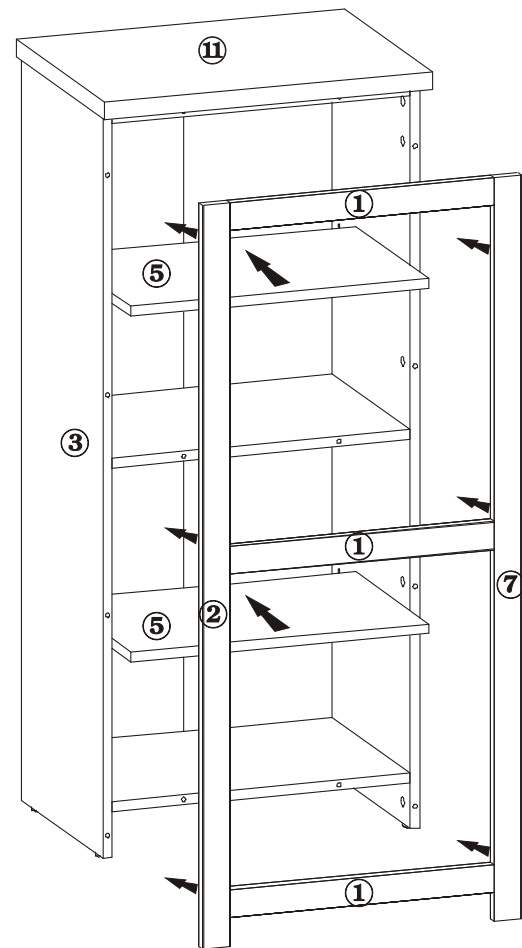

5

6

STIX

ST4

- (D) Montageanleitung
- (GB) Assembly instructions
- (ES) Instrucciones de instalación
- (FR) Instructions de montage
- (CZ) Montážní návod
- (PL) Instrukcja montażu
- (HU) Összeszerelési útmutató
- (SK) Montážny návod
- (RU) Инструкции по монтажу
- (IT) Istruzioni di montaggio
- (RO) Instrucțiuni de asamblare
- (TR) Montaj talimatı
- (NL) Handleiding voor de montage

540x405x1225

Lp.	A	Lp.	A
11	540x403		
10	524x448		
9	490x60		
8	1122x504		
7	1189x45		
6	1189x367		
5	489x330		
4	490x354		
3	1189x367		
2	1189x45		
1	434x45		

1

2

3

4