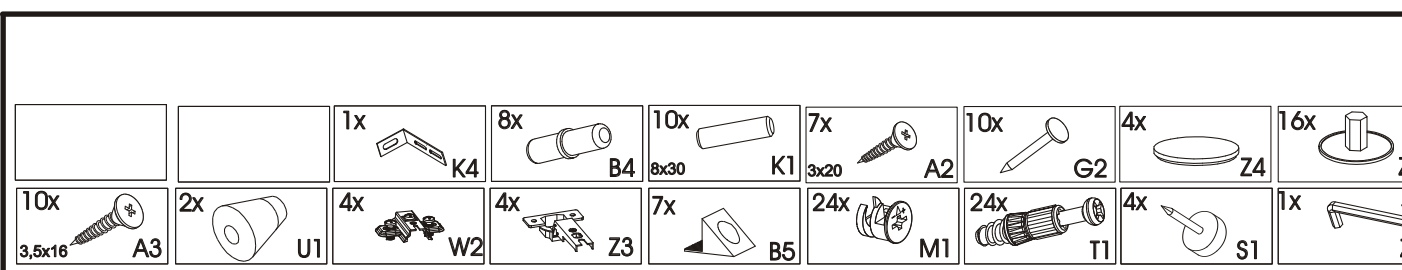

5

6

STIX

ST4

- (D) Montageanleitung
- (GB) Assembly instructions
- (ES) Instrucciones de instalación
- (FR) Instructions de montage
- (CZ) Montážní návod
- (PL) Instrukcja montażu
- (HU) Összeszerelési útmutató
- (SK) Montážny návod
- (RU) Инструкции по монтажу
- (IT) Istruzioni di montaggio
- (RO) Instrucțiuni de asamblare
- (TR) Montaj talimatı
- (NL) Handleiding voor de montage

540x405x1225

Lp.	A	Lp.	A
11	540x403		
10	524x448		
9	490x60		
8	1122x504		
7	1189x45		
6	1189x367		
5	489x330		
4	490x354		
3	1189x367		
2	1189x45		
1	434x45		

1

2

3

4