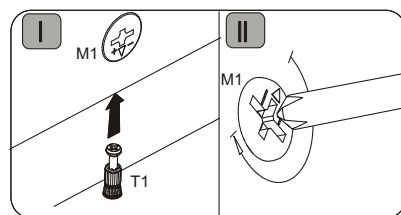

5

6

STIX

ST4

- (D) Montageanleitung
- (GB) Assembly instructions
- (ES) Instrucciones de instalación
- (FR) Instructions de montage
- (CZ) Montážní návod
- (PL) Instrukcja montażu
- (HU) Összeszerelési útmutató
- (SK) Montážny návod
- (RU) Инструкции по монтажу
- (IT) Istruzioni di montaggio
- (RO) Instrucțiuni de asamblare
- (TR) Montaj talimatı
- (NL) Handleiding voor de montage

540x405x1225

Lp.	A	Lp.	A
11	540x403		
10	524x448		
9	490x60		
8	1122x504		
7	1189x45		
6	1189x367		
5	489x330		
4	490x354		
3	1189x367		
2	1189x45		
1	434x45		

1

2

3

4