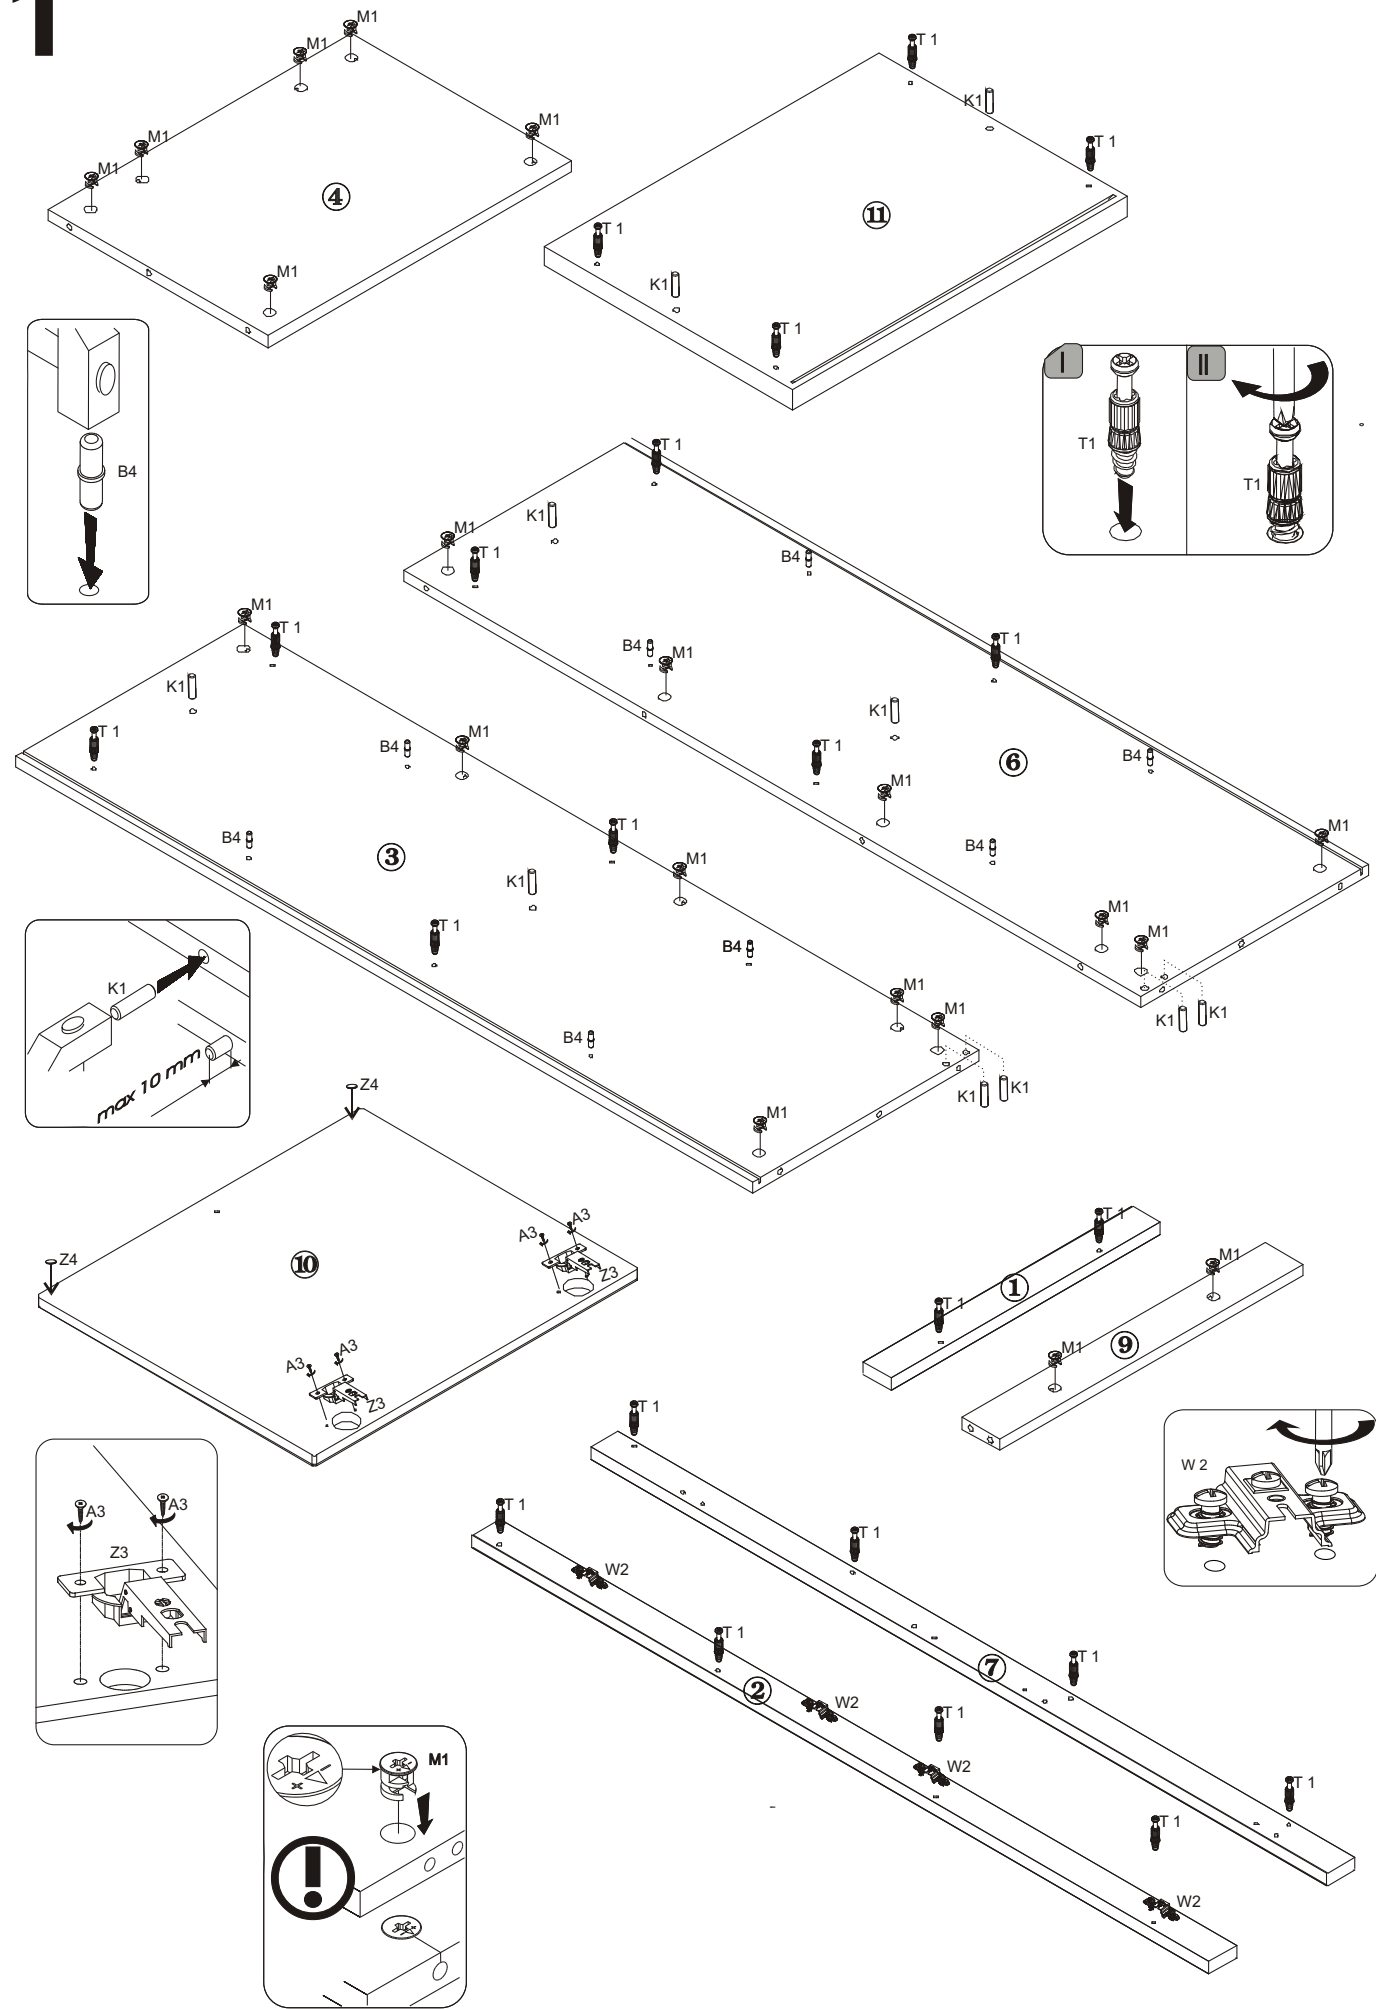

5

6

STIX

ST4

- (D) Montageanleitung
- (GB) Assembly instructions
- (ES) Instrucciones de instalación
- (FR) Instructions de montage
- (CZ) Montážní návod
- (PL) Instrukcja montażu
- (HU) Összeszerelési útmutató
- (SK) Montážny návod
- (RU) Инструкции по монтажу
- (IT) Istruzioni di montaggio
- (RO) Instrucțiuni de asamblare
- (TR) Montaj talimatı
- (NL) Handleiding voor de montage

540x405x1225

Lp.	A	Lp.	A
11	540x403		
10	524x448		
9	490x60		
8	1122x504		
7	1189x45		
6	1189x367		
5	489x330		
4	490x354		
3	1189x367		
2	1189x45		
1	434x45		

1

2

3

4