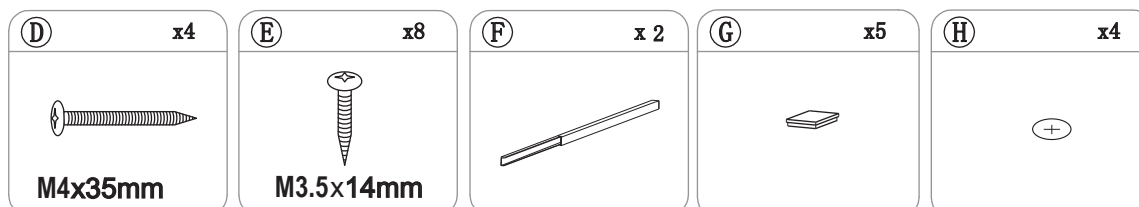

(NL) VEILIGHEID

DE IN DE GEBRUIKSAANWIJZING BESCHREVEN INSTRUCTIES RESPECTEREN

(IT) SICUREZZA

RISPETTARE LE ISTRUZIONI DI MONTAGGIO DESCRITTE NEEL' AVVERTENZA

(PT) SEGURANCA

RESPEITAR AS INSTURAÇOS DE MONTAGEH DESCREVEDAS NA INSTRUÇOES DE USO

① x1	1400x400x18 mm	⑦ x1	400x220x15mm
② x1	1400x400x18mm	⑧ x1	320x118x15mm
③ x2	345x225x15mm	⑨ x1	320x118x15 mm
④ x1	360x225x24mm	⑩ x1	320x118x15mm
⑤ x1	370x225x15mm	⑪ x1	328x314x4mm
⑥ x5	50x50x53mm`		