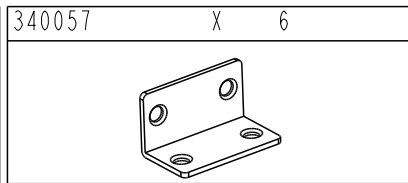

PL UWAGA

PROSZE PRZESTRZEGAĆ INSTRUKCJI MONTAŻU.

Fabrication FRANCAISE

REP	DIM	QTE
1	563 x 294	2
2	1100 x 601	1
3	978 x 117	2
4	394 x 394	1
5	1023 x 274	2
6	563 x 56	2
7	394 x 60	4

1

X4

2

X2

3

729 X 8  8x30	70 X 8  ø5 x 39	71 X 8  Ht: 11,9mm	340057 X 4 
			944 X 8  T.PL. 6.3x13

4

X2

5

729 X 8  8x30	71 X 8  Ht: 11,9mm	340057 X 2 	944 X 4  T.PL. 6.3x13
------------------------------------------------------------------------------------------------------	-----------------------------------------------------------------------------------------------------------	--------------------------------------------------------------------------------------------------	----------------------------------------------------------------------------------------------------------------