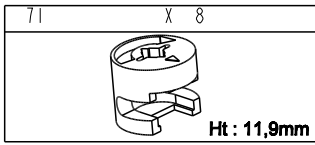

PL UWAGA

PROSZE PRZESTRZEGAĆ INSTRUKCJI MONTAŻU.

Fabrication FRANCAISE

REP	DIM	QTE
1	563 x 294	2
2	1100 x 601	1
3	978 x 117	2
4	394 x 394	1
5	1023 x 274	2
6	563 x 56	2
7	394 x 60	4

1

X4

2

X2

3

729 X 8  8x30	70 X 8  ø5 x 39	71 X 8  Ht: 11,9mm	340057 X 4 
			944 X 8  T.PL. 6.3x13

4

X2

5

729 X 8  8x30	71 X 8  Ht: 11,9mm	340057 X 2 	944 X 4  T.PL. 6.3x13
------------------------------------------------------------------------------------------------------	-----------------------------------------------------------------------------------------------------------	--------------------------------------------------------------------------------------------------	----------------------------------------------------------------------------------------------------------------