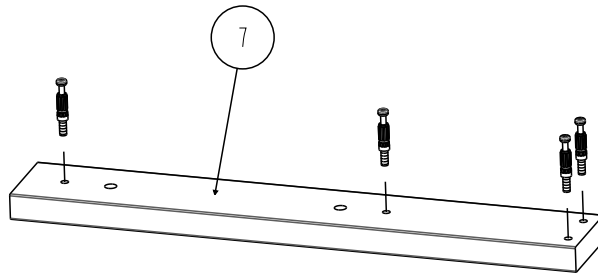

PL UWAGA

PROSZE PRZESTRZEGAĆ INSTRUKCJI MONTAŻU.

Fabrication FRANCAISE

REP	DIM	QTE
1	563 x 294	2
2	1100 x 601	1
3	978 x 117	2
4	394 x 394	1
5	1023 x 274	2
6	563 x 56	2
7	394 x 60	4

1

X4

2

X2

3

729 X 8  8x30	70 X 8  ø5 x 39	71 X 8  Ht: 11,9mm	340057 X 4 
			944 X 8  T.PL. 6.3x13

4

X2

5

729 X 8  8x30	71 X 8  Ht: 11,9mm	340057 X 2 	944 X 4  T.PL. 6.3x13
------------------------------------------------------------------------------------------------------	-----------------------------------------------------------------------------------------------------------	--------------------------------------------------------------------------------------------------	----------------------------------------------------------------------------------------------------------------