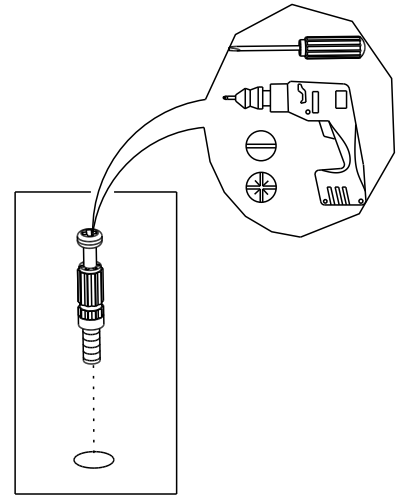

PL UWAGA

PROSZE PRZESTRZEGAĆ INSTRUKCJI MONTAŻU.

Fabrication FRANCAISE

REP	DIM	QTE
1	563 x 294	2
2	1100 x 601	1
3	978 x 117	2
4	394 x 394	1
5	1023 x 274	2
6	563 x 56	2
7	394 x 60	4

1

X4

2

X2