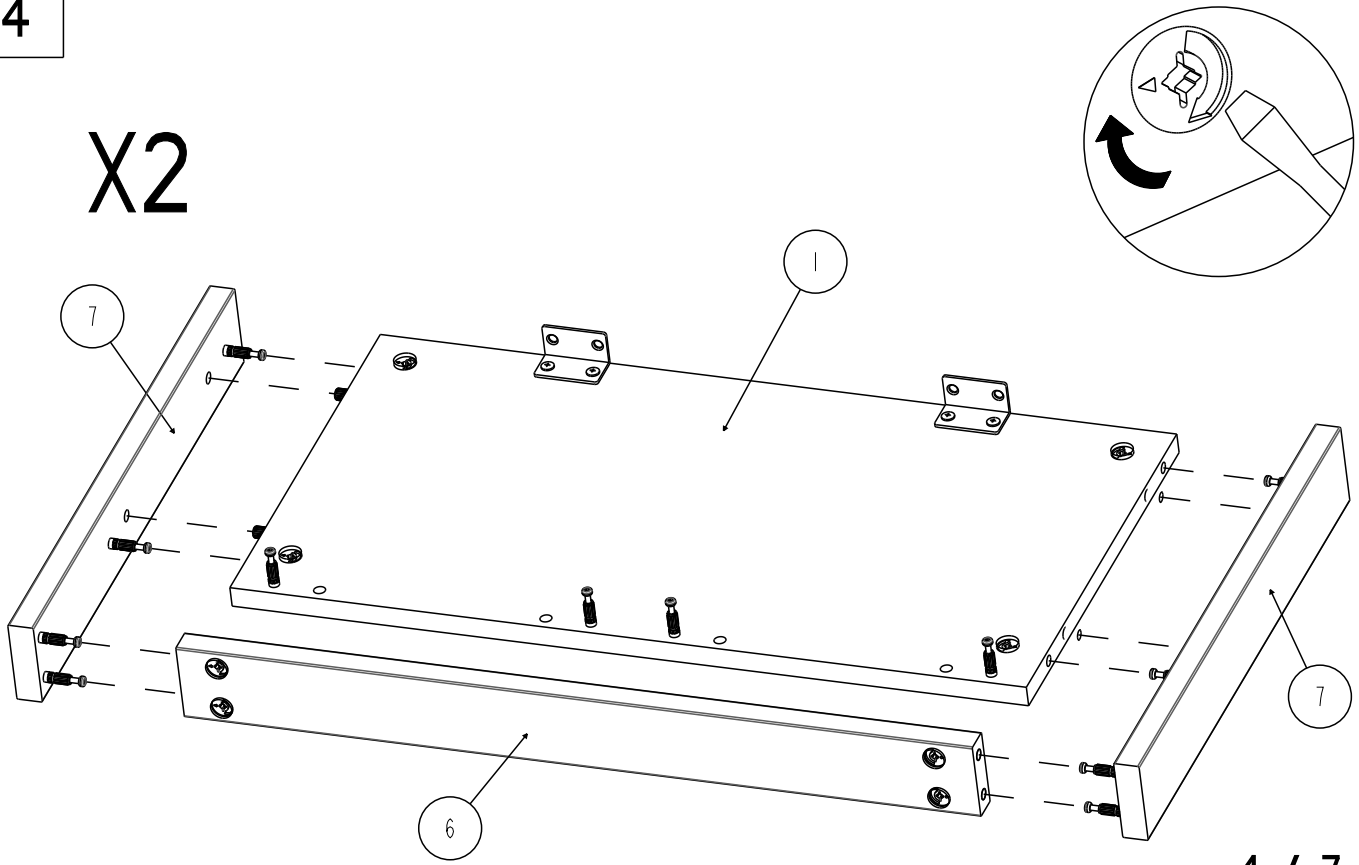

PL UWAGA

PROSZE PRZESTRZEGAĆ INSTRUKCJI MONTAŻU.

Fabrication FRANCAISE

REP	DIM	QTE
1	563 x 294	2
2	1100 x 601	1
3	978 x 117	2
4	394 x 394	1
5	1023 x 274	2
6	563 x 56	2
7	394 x 60	4

1

X4

2

X2

3

729 X 8  8x30	70 X 8  ø5 x 39	71 X 8  Ht: 11,9mm	340057 X 4 
			944 X 8  T.PL. 6.3x13

4

X2

5

729 X 8  8x30	71 X 8  Ht: 11,9mm	340057 X 2 	944 X 4  T.PL. 6.3x13
------------------------------------------------------------------------------------------------------	-----------------------------------------------------------------------------------------------------------	--------------------------------------------------------------------------------------------------	----------------------------------------------------------------------------------------------------------------