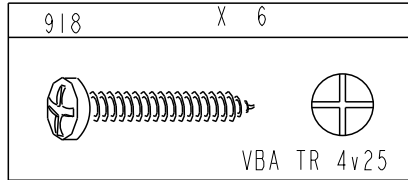

REP	DIM	QTE
1	563 x 294	2
2	1100 x 601	1
3	978 x 117	2
4	394 x 394	1
5	1023 x 274	2
6	563 x 56	2
7	394 x 60	4