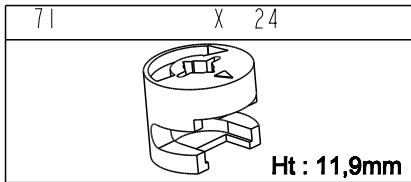

PL UWAGA

PROSZE PRZESTRZEGAĆ INSTRUKCJI MONTAŻU.

Fabrication FRANCAISE

REP	DIM	QTE
1	563 x 294	2
2	1100 x 601	1
3	978 x 117	2
4	394 x 394	1
5	1023 x 274	2
6	563 x 56	2
7	394 x 60	4

1

X4

2

X2

3

729 X 8  8x30	70 X 8  ø5 x 39	71 X 8  Ht: 11,9mm	340057 X 4 
			944 X 8  T.PL. 6.3x13

4

X2

5

729 X 8  8x30	71 X 8  Ht: 11,9mm	340057 X 2 	944 X 4  T.PL. 6.3x13
------------------------------------------------------------------------------------------------------	-----------------------------------------------------------------------------------------------------------	--------------------------------------------------------------------------------------------------	----------------------------------------------------------------------------------------------------------------