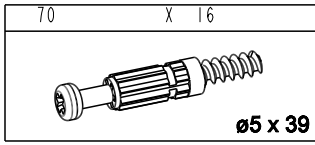

PL UWAGA

PROSZE PRZESTRZEGAĆ INSTRUKCJI MONTAŻU.

Fabrication FRANCAISE

REP	DIM	QTE
1	563 x 294	2
2	1100 x 601	1
3	978 x 117	2
4	394 x 394	1
5	1023 x 274	2
6	563 x 56	2
7	394 x 60	4

1

X4

2

X2

3

729 X 8  8x30	70 X 8  ø5 x 39	71 X 8  Ht: 11,9mm	340057 X 4 
			944 X 8  T.PL. 6.3x13

4

X2

5

729 X 8  8x30	71 X 8  Ht: 11,9mm	340057 X 2 	944 X 4  T.PL. 6.3x13
------------------------------------------------------------------------------------------------------	-----------------------------------------------------------------------------------------------------------	--------------------------------------------------------------------------------------------------	----------------------------------------------------------------------------------------------------------------