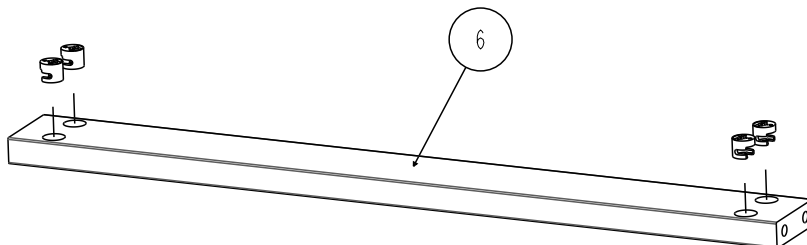

PL UWAGA

PROSZE PRZESTRZEGAĆ INSTRUKCJI MONTAŻU.

Fabrication FRANCAISE

REP	DIM	QTE
1	563 x 294	2
2	1100 x 601	1
3	978 x 117	2
4	394 x 394	1
5	1023 x 274	2
6	563 x 56	2
7	394 x 60	4

1

X4

2

X2

3

729 X 8  8x30	70 X 8  ø5 x 39	71 X 8  Ht: 11,9mm	340057 X 4 
			944 X 8  T.PL. 6.3x13

4

X2

5

729 X 8  8x30	71 X 8  Ht: 11,9mm	340057 X 2 	944 X 4  T.PL. 6.3x13
------------------------------------------------------------------------------------------------------	-----------------------------------------------------------------------------------------------------------	--------------------------------------------------------------------------------------------------	----------------------------------------------------------------------------------------------------------------