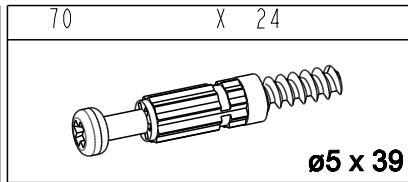

NL VEILIGHEID

DE IN DE GEBRUIKSAANWIJZING BESCHREVEN INSTRUCTIES RESPECTEREN.

IT SICUREZZA

RISPETTARE LE ISTRUZIONI DI MONTAGGIO DESCRITTE NEEL'AVVERTENZA.

PT SEGURANCA

RESPEITAR AS INSTURACOS DE MONTAGEM DESCRÉVIDAS NA INSTRUCOES DE USO.

PL UWAGA

PROSZE PRZESTRZEGAĆ INSTRUKCJI MONTAŻU.

Fabrication FRANCAISE

REP	DIM	QTE
1	563 x 294	2
2	1100 x 601	1
3	978 x 117	2
4	394 x 394	1
5	1023 x 274	2
6	563 x 56	2
7	394 x 60	4

1

X4

2

X2

3

729 X 8  8x30	70 X 8  ø5 x 39	71 X 8  Ht: 11,9mm	340057 X 4 
			944 X 8  T.PL. 6.3x13

4

X2

5

729 X 8  8x30	71 X 8  Ht: 11,9mm	340057 X 2 	944 X 4  T.PL. 6.3x13
------------------------------------------------------------------------------------------------------	-----------------------------------------------------------------------------------------------------------	--------------------------------------------------------------------------------------------------	----------------------------------------------------------------------------------------------------------------