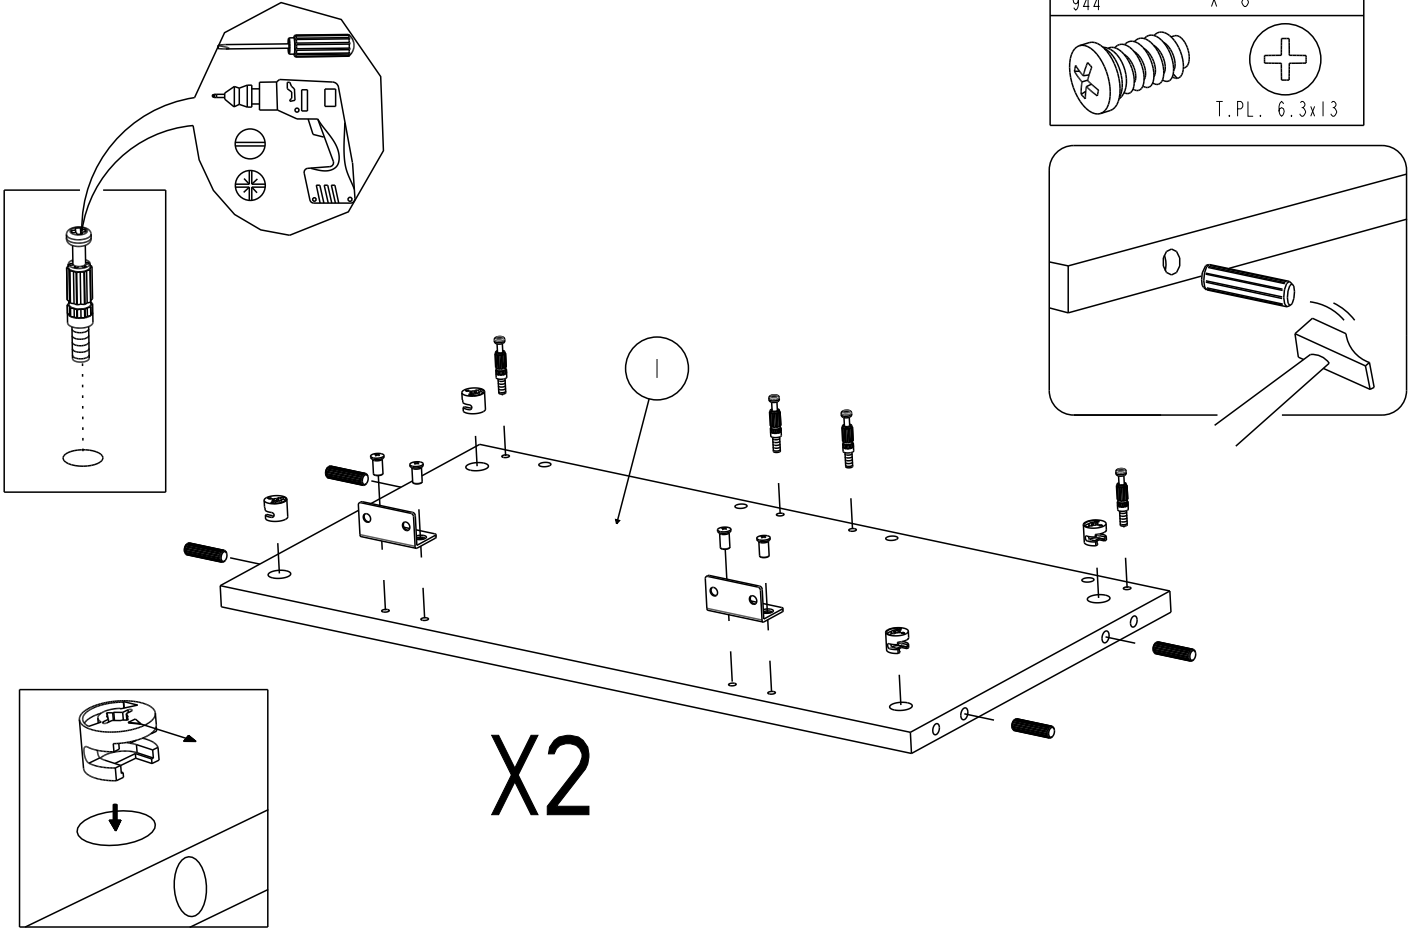

PL UWAGA

PROSZE PRZESTRZEGAĆ INSTRUKCJI MONTAŻU.

Fabrication FRANCAISE

REP	DIM	QTE
1	563 x 294	2
2	1100 x 601	1
3	978 x 117	2
4	394 x 394	1
5	1023 x 274	2
6	563 x 56	2
7	394 x 60	4

1

X4

2

X2

3

729 X 8  8x30	70 X 8  ø5 x 39	71 X 8  Ht: 11,9mm	340057 X 4 
			944 X 8  T.PL. 6.3x13

4

X2

5

729 X 8  8x30	71 X 8  Ht: 11,9mm	340057 X 2 	944 X 4  T.PL. 6.3x13
------------------------------------------------------------------------------------------------------	-----------------------------------------------------------------------------------------------------------	--------------------------------------------------------------------------------------------------	----------------------------------------------------------------------------------------------------------------