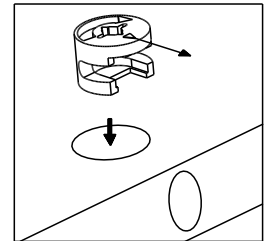

PL UWAGA

PROSZE PRZESTRZEGAĆ INSTRUKCJI MONTAŻU.

Fabrication FRANCAISE

REP	DIM	QTE
1	563 x 294	2
2	1100 x 601	1
3	978 x 117	2
4	394 x 394	1
5	1023 x 274	2
6	563 x 56	2
7	394 x 60	4

1

X4

2

X2

3

729 X 8  8x30	70 X 8  ø5 x 39	71 X 8  Ht: 11,9mm	340057 X 4 
			944 X 8  T.PL. 6.3x13

4

X2

5

729 X 8  8x30	71 X 8  Ht: 11,9mm	340057 X 2 	944 X 4  T.PL. 6.3x13
------------------------------------------------------------------------------------------------------	-----------------------------------------------------------------------------------------------------------	--------------------------------------------------------------------------------------------------	----------------------------------------------------------------------------------------------------------------