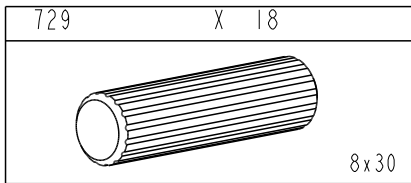

PL UWAGA

PROSZE PRZESTRZEGAĆ INSTRUKCJI MONTAŻU.

Fabrication FRANCAISE

REP	DIM	QTE
1	563 x 294	2
2	1100 x 601	1
3	978 x 117	2
4	394 x 394	1
5	1023 x 274	2
6	563 x 56	2
7	394 x 60	4

1

X4

2

X2

3

729 X 8  8x30	70 X 8  ø5 x 39	71 X 8  Ht: 11,9mm	340057 X 4 
			944 X 8  T.PL. 6.3x13

4

X2

5

729 X 8  8x30	71 X 8  Ht: 11,9mm	340057 X 2 	944 X 4  T.PL. 6.3x13
------------------------------------------------------------------------------------------------------	-----------------------------------------------------------------------------------------------------------	--------------------------------------------------------------------------------------------------	----------------------------------------------------------------------------------------------------------------