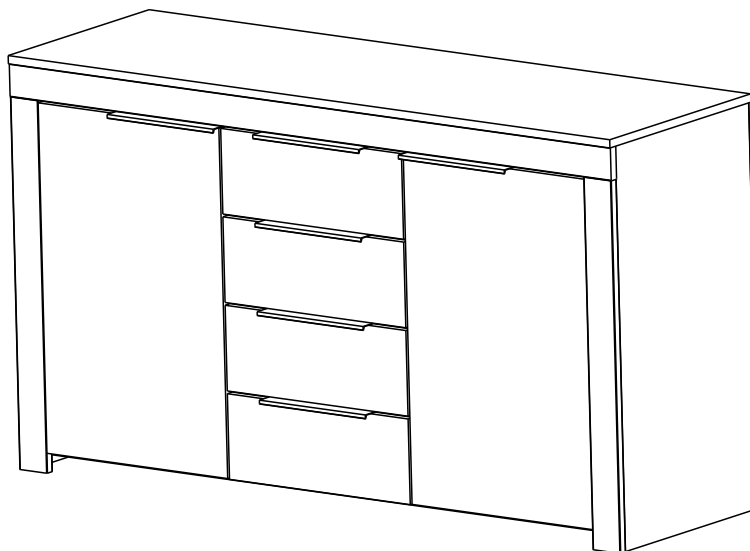

Demeyere

GROUP

SAV
SPAREPARTS
KUNDEDIENST
POST VENTAS
SERVICE NA VERKOOP
SERVIZIO POST-VENDITA
SERVIÇO APÓS VENDA
SERWIS POGWARANCYJNY

1678 | 17-Apr-12

1678 1

1H 30MN

FR SECURITE
RESPECTER LES INSTRUCTIONS DE MONTAGE DECRITES DANS LA NOTICE.

EN CAUTION
FOLLOW CAREFULLY THE ASSEMBLING INSTRUCTIONS DESCRIBED IN THE DIRECTIONS.

DE SICHERHEITSVORSCHRIFTEN
BEACHTEN SIE BITTE UNBEDINGT DIE ANGEGBENEN AUFBAUVORSCHRIFTEN.

ES SEGURIDAD
RESPECTAR LAS INSTRUCCIONES DE MONTAJE DESCRIBIDAS EN EL FOLLETO.

NL VEILIGHEID
DE IN DE GEBRUIKSAANWIJZING BESCHREVEN INSTRUCTIES RESPECTEREN.

IT SICUREZZA
RISPETTARE LE INSTRUZIONI DI MONTAGGIO DESCRITTE NEEL'AVVERTENZA.

PT SEGURANÇA
RESPEITAR AS INSTRUÇÕES DE MONTAGEM.

PL UWAGA
PROSZE PRZESTRZEGAĆ INSTRUKCJI MONTAŻU.

Fabrication FRANCAISE