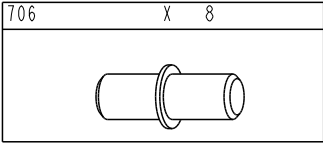

4

928	X5
	
EURO TF 6,3x9	

1678 | 17-Apr-12

5

70	X4	71	X8	728	X4
					
ø5 x 39		Ht : 11,9mm		5 x 30	

6

70	X 4	333019	X 4
			
ø5 x 39		H=4	

7

71 X8
Ht: 11,9mm

935 X8
VBA SPAX TF 3x12

476 X 4

1678 | 17-Apr-12
928 X16
EURO TF 6,3x9

8

71 X 4	728 X 4	70 X 4
 Ht : 11,9mm	 5 x 30	 ø5 x 39

9

10

11

100	X 2	949	X 2
			
		VBA TF 3.5x15	

12

350041	X 2	918	X 2	604757	X 1
					x30
Ø 50 Ht 30 mm		VBA TR 4v25			

13

1678 | 17-Apr-12

14

15