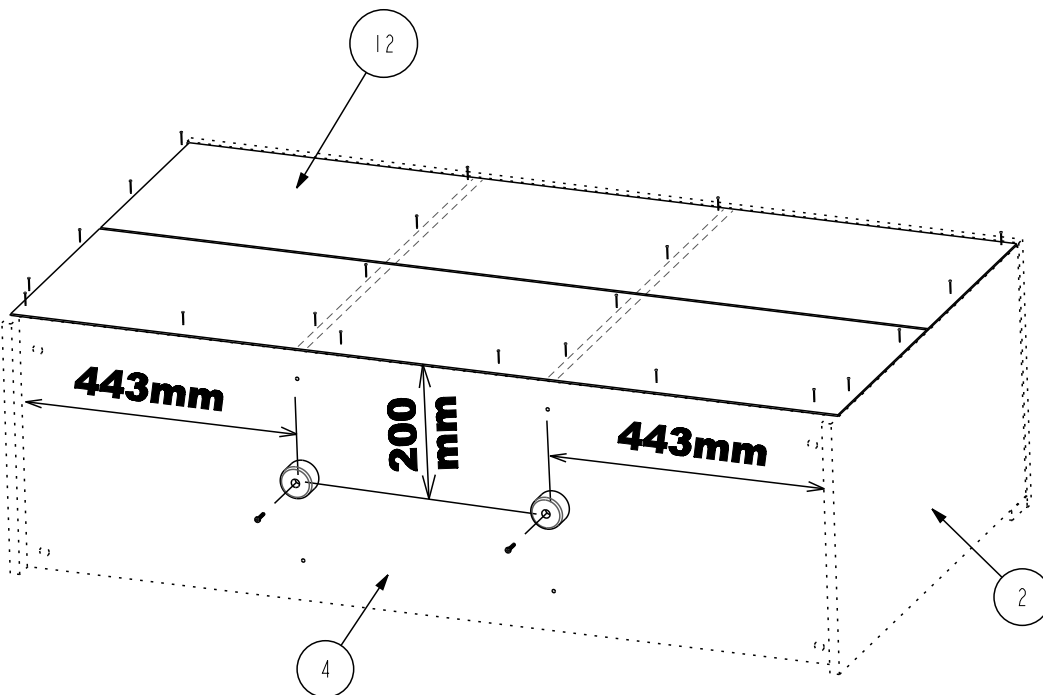

4

928	X5
	
EURO TF 6,3x9	

1678 | 17-Apr-12

5

70	X4	71	X8	728	X4
					
ø5 x 39		Ht : 11,9mm		5 x 30	

6

70	X 4	333019	X 4
			
ø5 x 39		H=4	

7

71 X8
Ht: 11,9mm

935 X8
VBA SPAX TF 3x12

476 X 4

1678 | 17-Apr-12
928 X16
EURO TF 6,3x9

8

71 X 4	728 X 4	70 X 4
 Ht : 11,9mm	 5 x 30	 ø5 x 39

9

10

11

100	X 2	949	X 2
			
		VBA TF 3.5x15	

12

350041	X 2	918	X 2	604757	X 1
					x30
Ø 50 Ht 30 mm		VBA TR 4v25			

13

1678 | 17-Apr-12

14

15