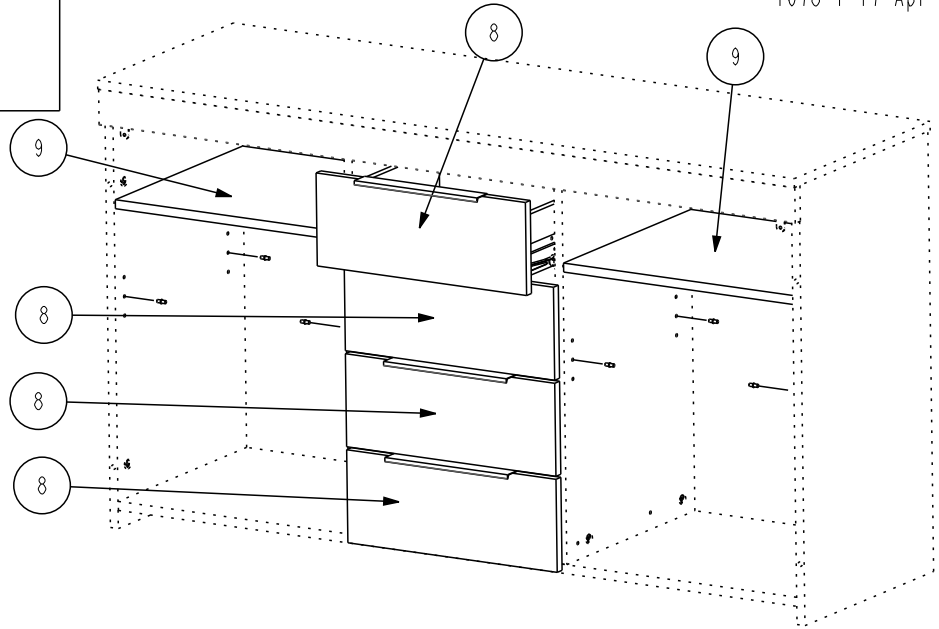

71 X8
Ht: 11,9mm

935 X8
VBA SPAX TF 3x12

476 X 4

1678 | 17-Apr-12
928 X16
EURO TF 6,3x9

8

71 X 4	728 X 4	70 X 4
 Ht : 11,9mm	 5 x 30	 ø5 x 39

9

10

11

100	X 2	949	X 2
			
		VBA TF 3.5x15	

12

350041	X 2	918	X 2	604757	X 1
					x30
Ø 50 Ht 30 mm		VBA TR 4v25			

13

1678 | 17-Apr-12

14

15