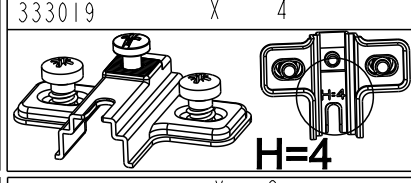

NL VEILIGHEID
DE IN DE GEBRUIKSAANWIJZING BESCHREVEN INSTRUCTIES RESPECTEREN.

IT SICUREZZA
RISPETTARE LE INSTRUZIONI DI MONTAGGIO DESCRITTE NEEL'AVVERTENZA.

PT SEGURANÇA
RESPEITAR AS INSTRUÇÕES DE MONTAGEM.

PL UWAGA
PROSZE PRZESTRZEGAĆ INSTRUKCJI MONTAŻU.

Fabrication FRANCAISE

REP	DIM	QTE
1	734 x 397	1
2	734 x 397	1
3	1318 x 419	1
4	1284 x 396	1
5	689 x 395	1
6	689 x 395	1
7	634 x 396	2
8	396 x 155	4
9	436 x 393	2
10	325 x 358	4
11	343 x 323	4
12	1311 x 703	1
13	674 x 60	2
14	1317 x 60	1

4

928	X5
	
EURO TF 6,3x9	

1678 | 17-Apr-12

5

70	X4	71	X8	728	X4
					
ø5 x 39		Ht : 11,9mm		5 x 30	

6

70	X 4	333019	X 4
			
ø5 x 39		H=4	

7