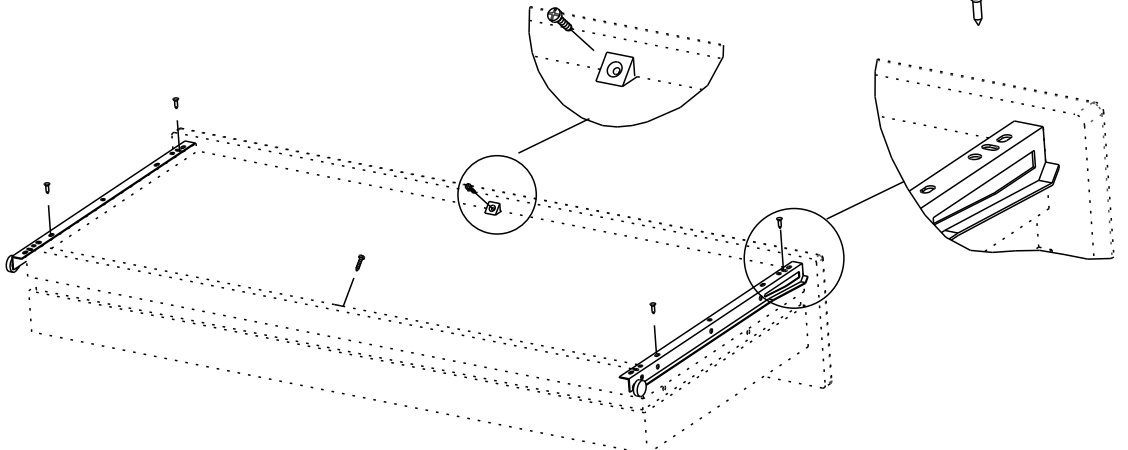

2

444 X 2	907 X 2	476 X 1	935 X 4
	 VBA TR 3x16		 VBA SPAX TF 3x12