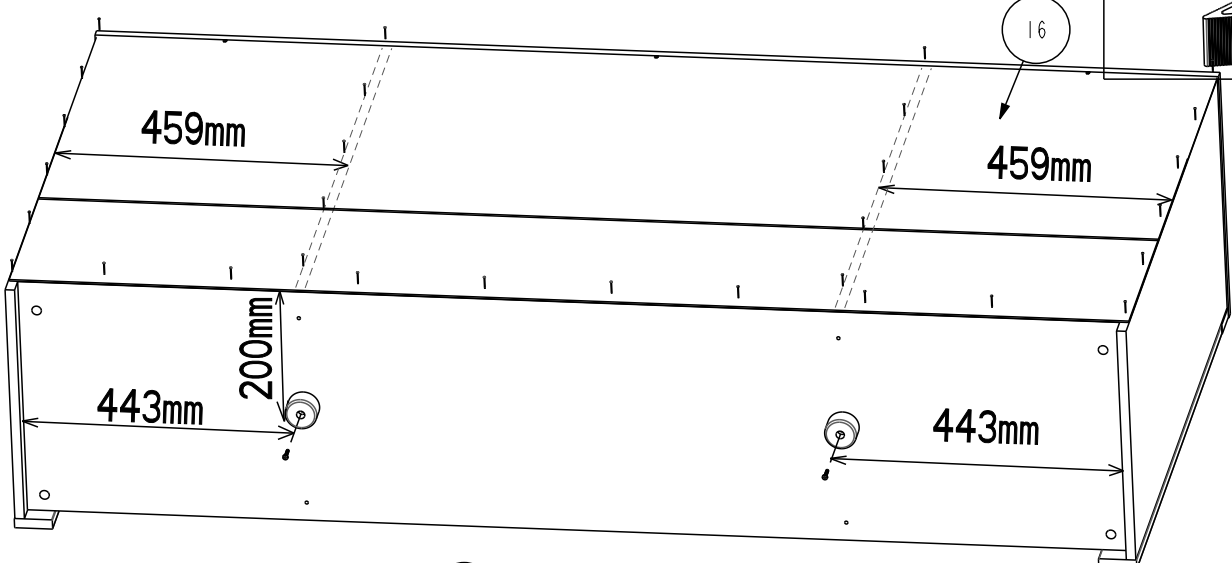

350041	X 2
	∅ 50 Ht 30 mm

918	X 2
	VBA TR 4v25

604757	X 1
	x30

331144	X 1