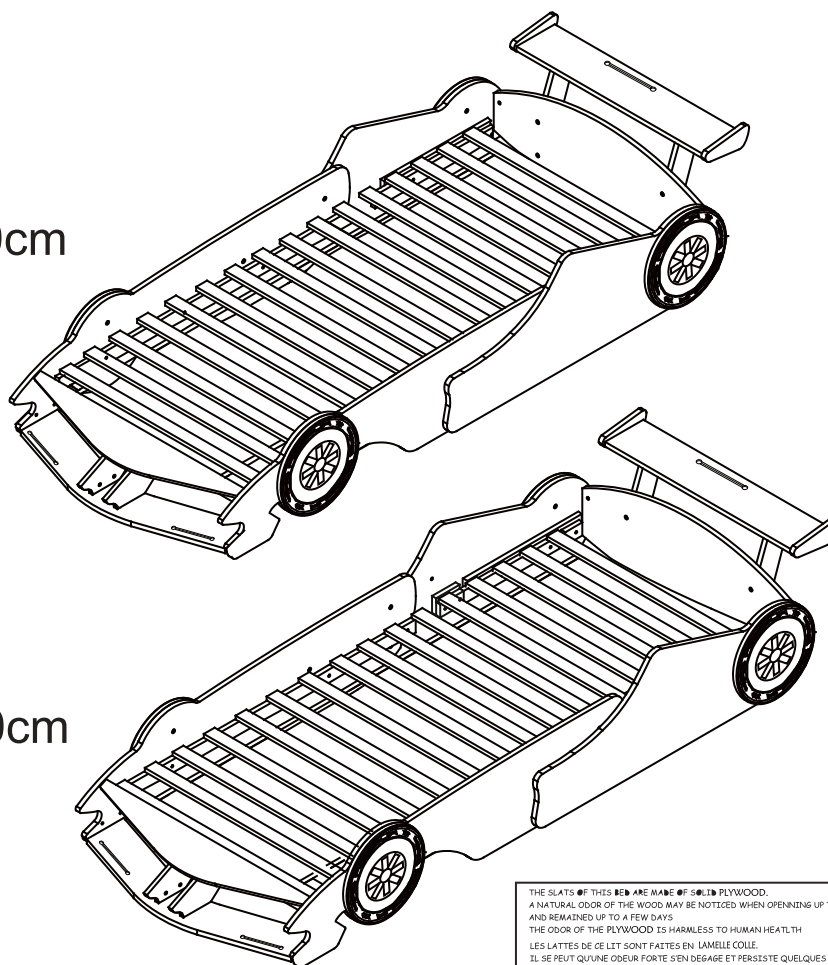

SAV
SPAREPARTS
KUNDERDIENST
POS VENTAS
SERVICE NA VERKOOP
SERVIZIO POST-VENDITA
SERVICO DEPOIS DE VENDA
SERWIS POGWARANCY JNY

123699-00
Bomba

90x190cm

90x200cm

1H 00MN

FR SECURITE

RESPECTER LES INSTRUCTIONS DE MONTAGE DECRITES DANS LA NOTICE

EN CAUTION

FOLLOW CAREFULLY THE ASSEMBLING INSTRUCTIONS DESCRIBED IN THE DIRECTIONS

DE SICHERHEITSVORSCHRIFTEN

BEFACHTEN SIE BITTE UNBEDINGT DIE ANGEGBENEN AUFBAUVORSCHRIFTEN

ES SEGURIDAD

RESPECTAR LAS INSTRUCCIONES DE MONTAJE DESCRIBIDAS EN EL FOLLETO

NL VEILIGHEID

DE IN DE GEBRUIKSAANWIJZING BFSCHREVEN INSTRUCTIE RESPECTEREN

IT SICUREZZA

RISPETTARE LE INSTRUZIONI DI MONTAGGIO DESCRITTE NELL'AVVERTENZA

PT SEGURANCA

RESPEITAR AS INSTURAÇÕES DE MONTAGEH DESCRÉVEDAS NA INSTRUÇÕES DE USO

PL UWAGA

PROSZĘ PRZESTRZEGAĆ INSTRUCJI MONTAZU

Meuble a usage domestique / House furniture / Nur zum Hausslichem Gebrauch / Mueble a uso domestico
Meubel voor eigen gebruik / Mobile per abitazion / Movel a uso domestico / mebel Domowego

NE CONVIENT PAS AUX ENFANTS DE MOINS DE 4 ANS / NOT SUITABLE FOR CHILDREN UNDER 4 YEARS OLD
NICHT FÜR KINDER UNTER 4 JAHREN GEEIGNET / NO CONVIENE A LOS NIÑOS DE MENOS DE 4 DE EDAD
VOOR KINDEREN ONDER 4 JAAR NIET AANGERADEN / NON CONVENI AGLI BAMBI DI MENO DI 4 ANNI
NAO CONVENE A CRIANÇA DE MENO DE 4 ANOS / zakazane dla dzieci do cztery lat

IMPORTANT: Notice à conserver