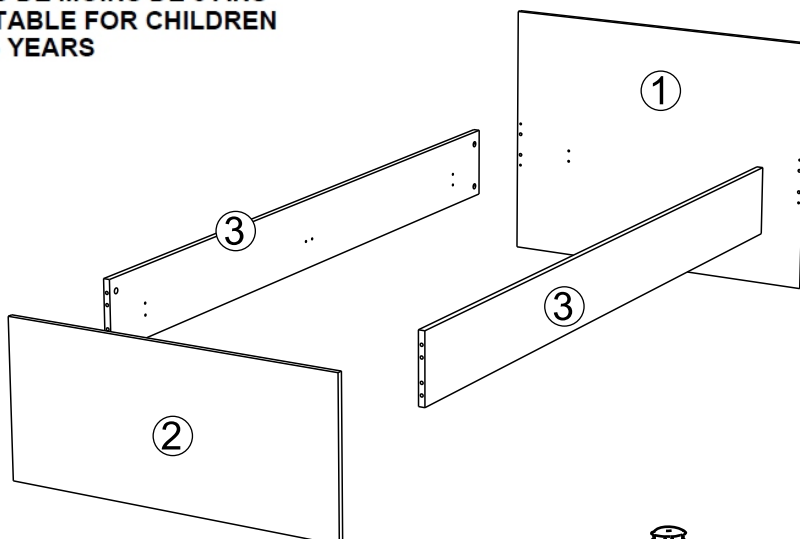

SECURITE

IMPORTANT-A LIRE SOIGNEUSEMENT-A CONSERVER
POUR CONSULTATION ULTERIEURE

CAUTION

IMPORTANT-TO BE READED CAREFULLY-TO BE
CONSERVED FOR LATER CONSULTATION

SICHERHEITSVORSCHRIFTEN

WICHTIG-GENAU DURCHZULESEN-AUFZUBEWAHREN
FÜR SPÄTEREN GEBRAUCH

SEGURIDAD

IMPORTANTE-LEER CON ATENCION-CONSERVAR
PARA CONSULTAS POSTERIORES

VEILIGHEID

BELANGRIJK-ZORGVULDIGGELEZEN TE WORDEN-BEWAARD
TE WORDEN VOOR LATERE RAADPLEGING

SICUREZZA

IMPORTANTE-DA LEGGERE ATTENTAMENTE-DA
CONSERVARE PER CONSULTAZIONE ULTERIORE

SEGURANCA

IMPORTANTE-PARA LER COM ATENCAO-PARA
CONSERVAR PARA COOSULTA ULTERIOR

UWAGA

WAZNE-UWAZNIE PRZECZYTAC-ZACHOWAC
CELEM POZNIJSZYCH KONSULTACJI

FABRICATION FRANCAISE