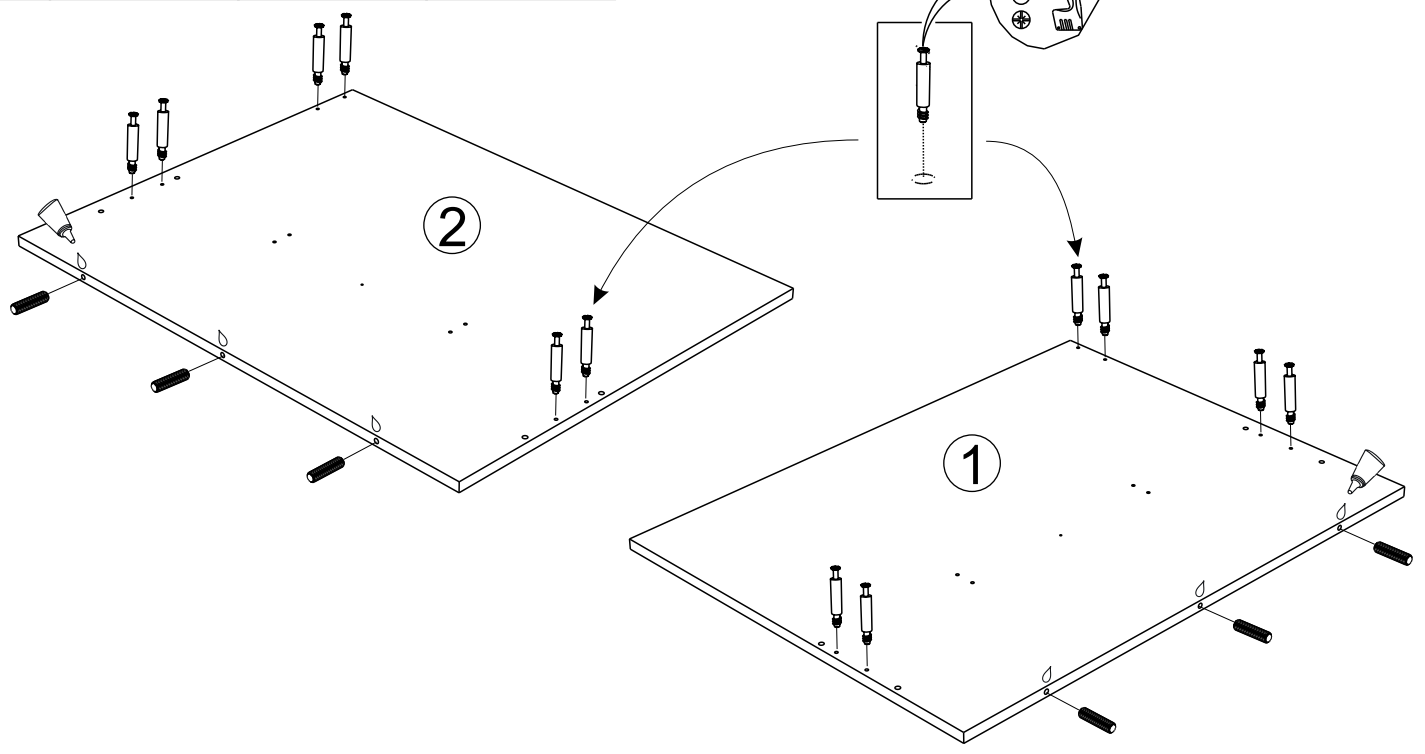

Dimension du sommier
cadre métallique à lattes

The metal frame slatted
bed base dimension

90 x 200 cm

14

729	X6	70	X12	70	X1
-----	----	----	-----	----	----

15

729	X8
-----	----

x2