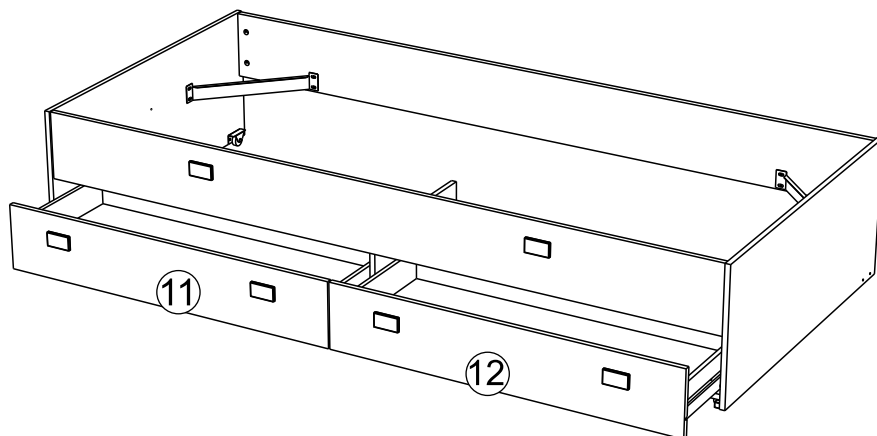

12

340121 X4 944 X16

13A

357235 X2 354317 X2

Dimension du sommier
cadre métallique à lattes

The metal frame slatted
bed base dimension

90 x 190 cm

13B

Dimension du sommier
cadre métallique à lattes

The metal frame slatted
bed base dimension

90 x 200 cm

14

729	X6	70	X12	70	X1
-----	----	----	-----	----	----

15

729	X8
-----	----

x2