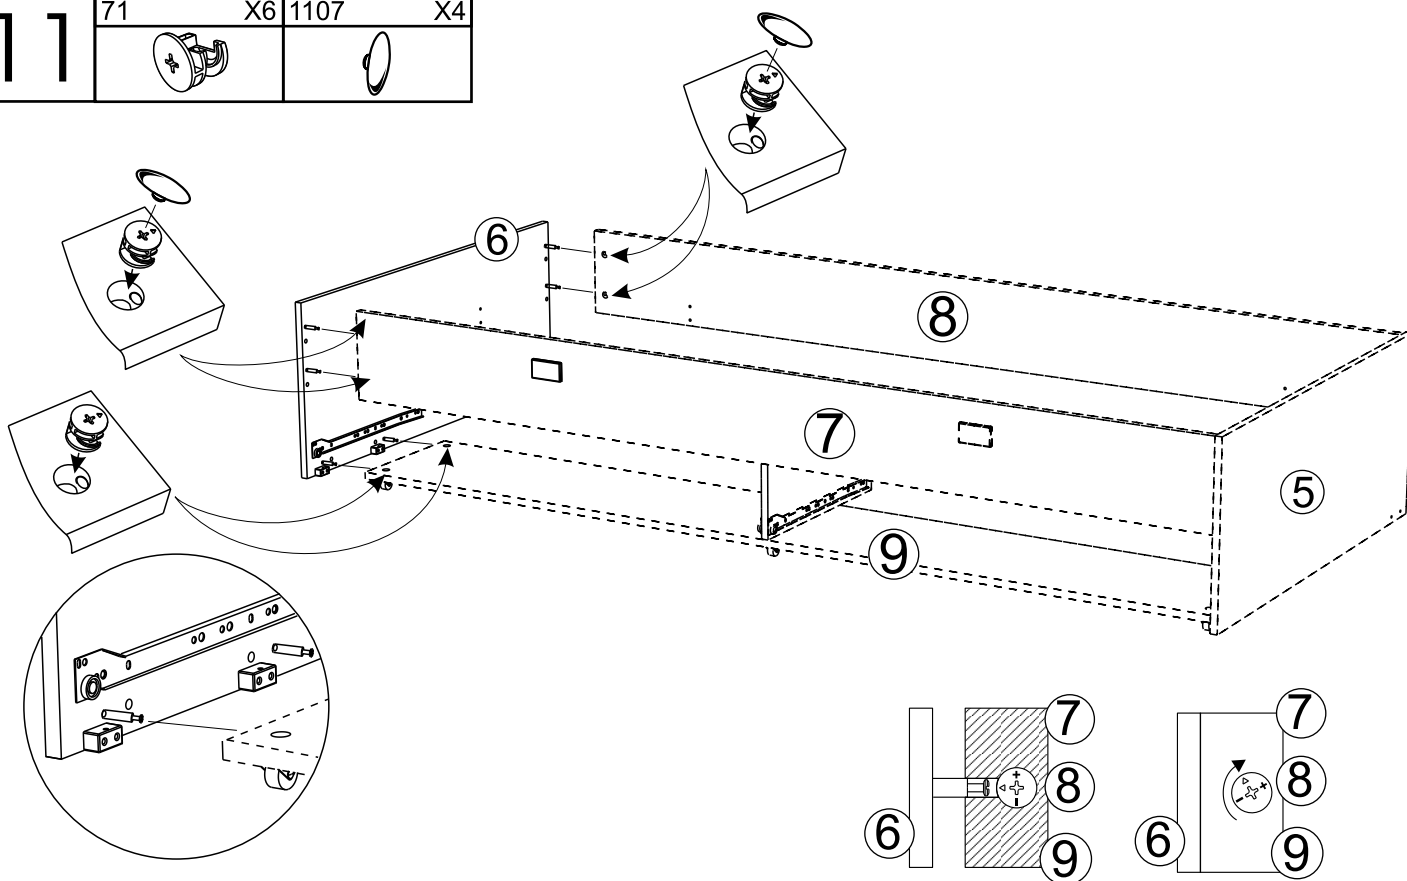

11

71	X6	1107	X4