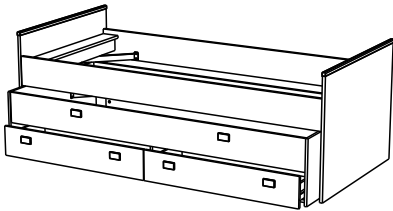

(FR) SECURITE
IMPORTANT-A LIRE SOIGNEUSEMENT-A CONSERVER
POUR CONSULTATION ULTERIEURE

(GB) CAUTION
IMPORTANT-TO BE READED CARREFULLY-TO BE
CONSERVED FOR LATER CONSULTATION

(DE) SICHERHEITSVORSCHRIFTEN
WICHTIG-GENAU DURCHZULESEN-AUFZUBEWAHREN
FÜR SPÄTEREN GEBRAUCH

(ES) SEGURIDAD
IMPORTANTE-LEER CON ATENCION-CONSERVAR
PARA CONSULTAS POSTERIORES

(NL) VEILIGHEID
BELANGRIJK-ZORGVULDIGGELEZEN TE WORDEN-BEWAARD
TE WORDEN VOOR LATERE RAADPLEGING

(IT) SICUREZZA
IMPORTANTE-DA LEGGERE ATTENTAMENTE-DA
CONSERVARE PER CONSULTAZIONE ULTERIORE

(PT) SEGURANCA
IMPORTANTE-PARA LER COM ATENCAO-PARA
CONSERVAR PARA COOSULTA ULTERIOR

(PL) UWAGA
WAZNE-UWAZNIE PRZECZYTAĆ-ZACHOWAC
CELEM POZNIEJSZYCH KONSULTACJI