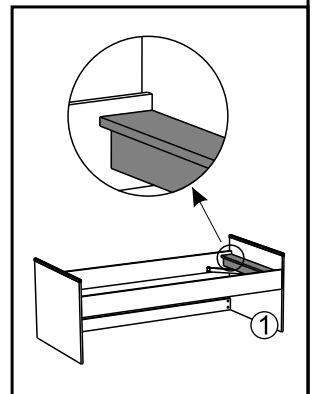

20A

357235	X1	354317	X1

Dimension du sommier
cadre métallique à lattes

The metal frame slatted
bed base dimension

90 x 200 cm

OU/OR

20B

84	X4	357235	X1
354317	X1		

Dimension du sommier
cadre métallique à lattes

The metal frame slatted
bed base dimension

90 x 190 cm

OU/OR