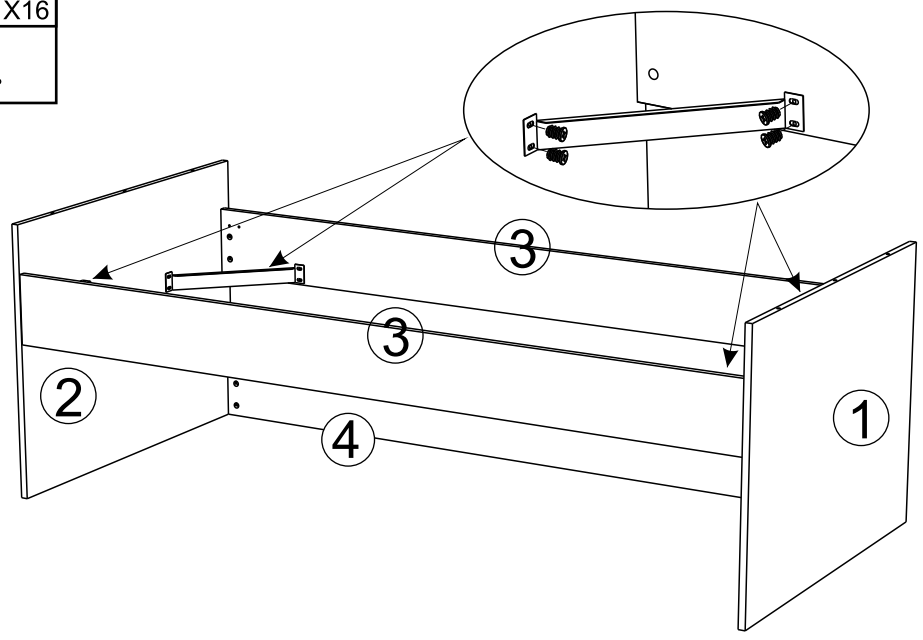

Dimension du sommier
cadre métallique à lattes

The metal frame slatted
bed base dimension

90 x 200 cm

14

729	X6	70	X12	70	X1
-----	----	----	-----	----	----

15

729	X8
-----	----

x2

16

71	X6	1107	X6
----	----	------	----

17	71	X6	1107	X6
				

18	340121	X4	944	X16
			 6.3x13	

19	70	X1
		

20A

357235	X1	354317	X1
			

Dimension du sommier
cadre métallique à lattes

The metal frame slatted
bed base dimension

90 x 200 cm

OU/OR

20B

84	X4	357235	X1
			
354317	X1		
			

Dimension du sommier
cadre métallique à lattes

The metal frame slatted
bed base dimension

90 x 190 cm