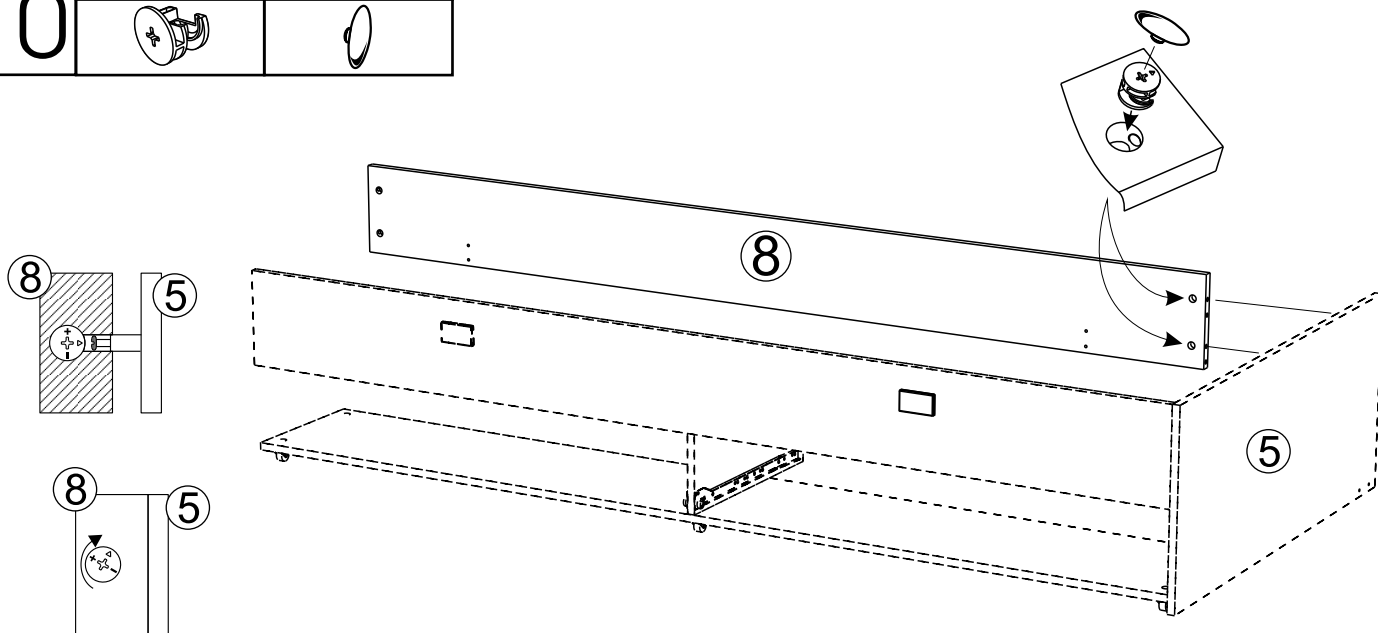

10

71	X2	1107	X2