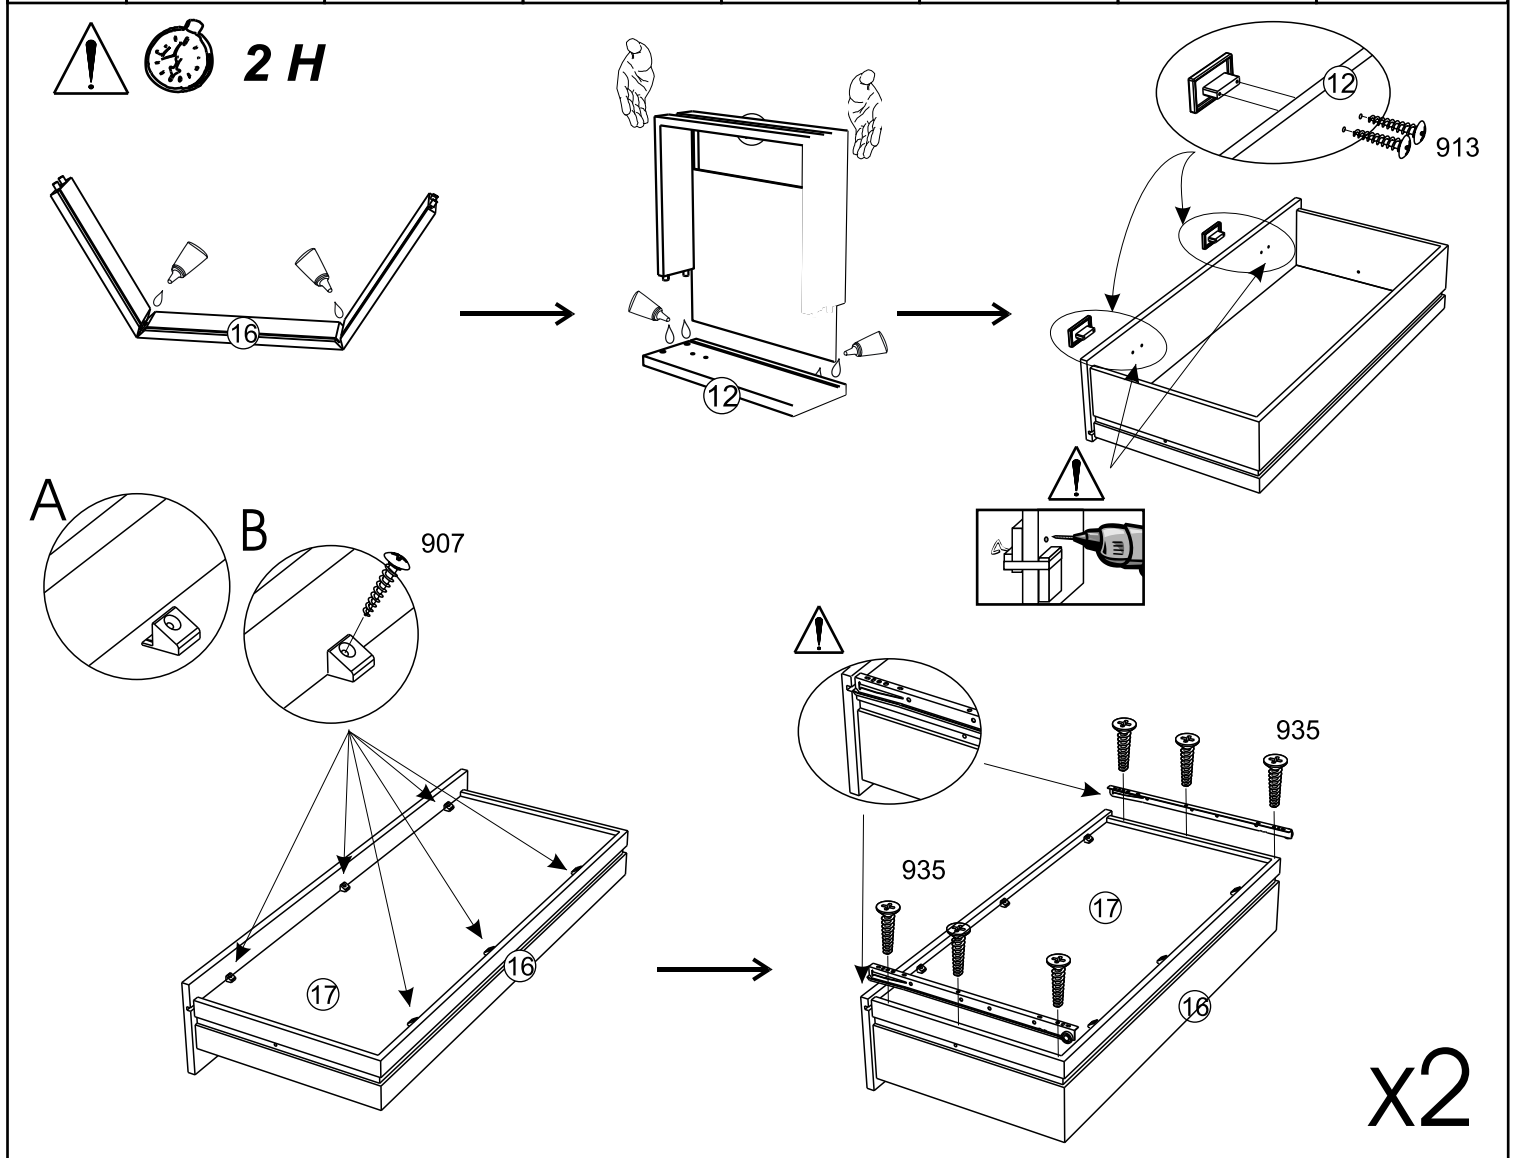

70	X24	71	X24	340750	X2	444	X12	907	X12	729	X26
340127	X4	931	X1	340057	X2	357235	X3	913	X12	477	X2
4010	X2	928	X12	1107	X20	434	X1	937	X8	935	X16
320177	X4	84	X4	195	X1	340159	X4	332254	X6	732	X1
916	X12	944	X42	983	X4	4050	X6	340121	X8	354317	X3
353008	X1										

1	332254	X4	913	X8	732	X1	477	X2	935	X12	444	X12	907	X12