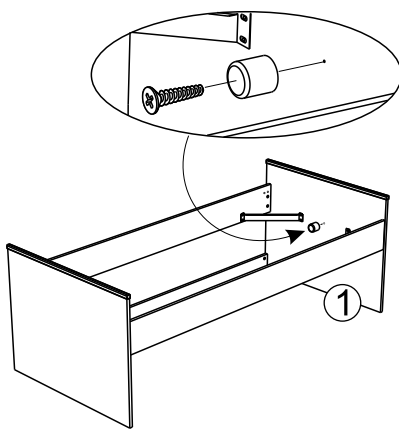

20A

357235	X1	354317	X1

Dimension du sommier
cadre métallique à lattes

The metal frame slatted
bed base dimension

90 x 200 cm

OU/OR

20B

84	X4	357235	X1
354317	X1		

Dimension du sommier
cadre métallique à lattes

The metal frame slatted
bed base dimension

90 x 190 cm

OU/OR