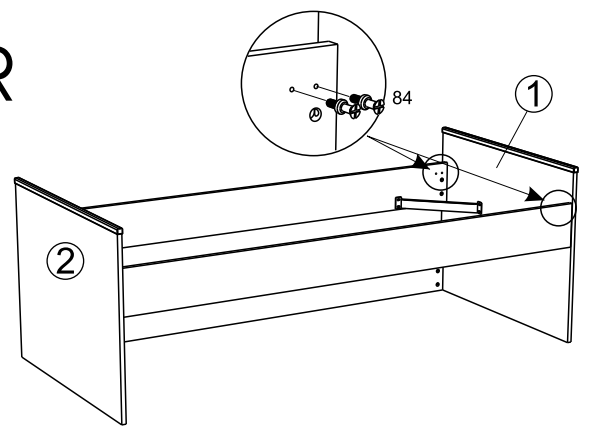

20A

357235	X1	354317	X1

Dimension du sommier
cadre métallique à lattes

The metal frame slatted
bed base dimension

90 x 200 cm

OU/OR

20B

84	X4	357235	X1
354317	X1		

Dimension du sommier
cadre métallique à lattes

The metal frame slatted
bed base dimension

90 x 190 cm

OU/OR