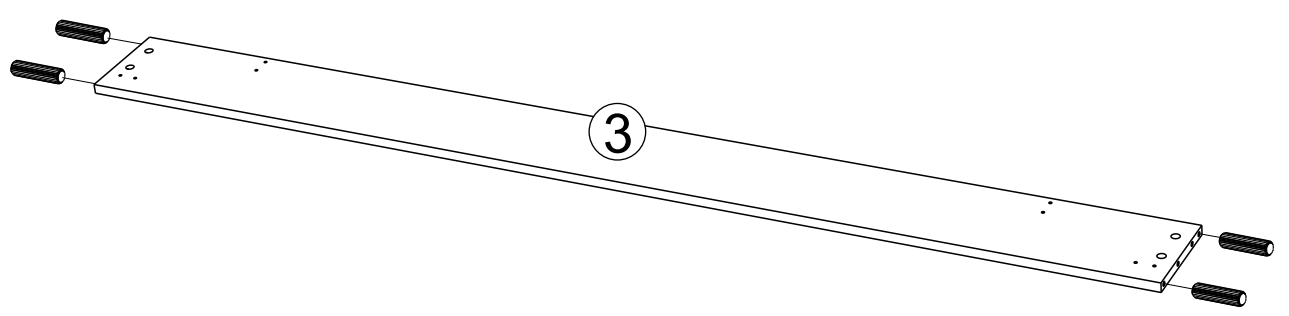

Dimension du sommier
cadre métallique à lattes

The metal frame slatted
bed base dimension

90 x 200 cm

14

729	X6	70	X12	70	X1
-----	----	----	-----	----	----

15

729	X8
-----	----

x2