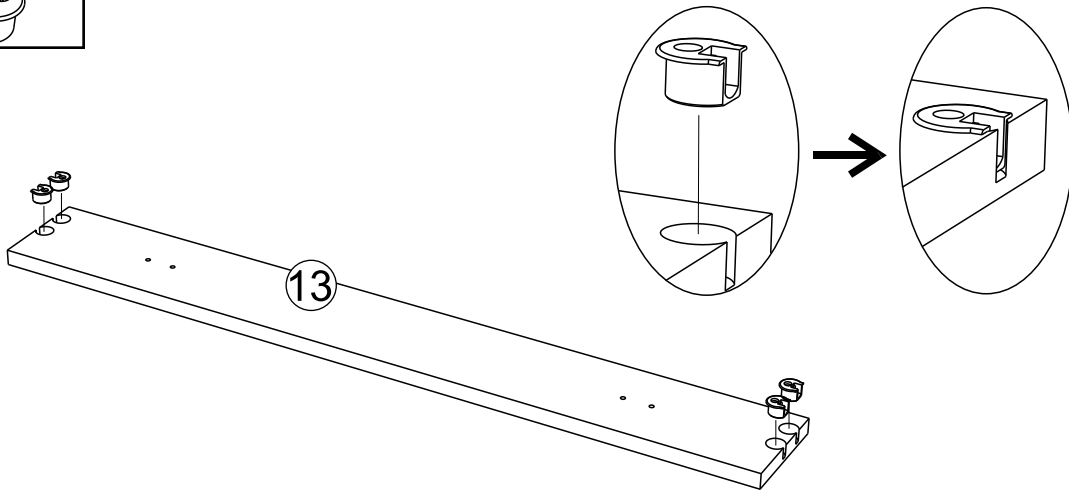

21B

340159 X4