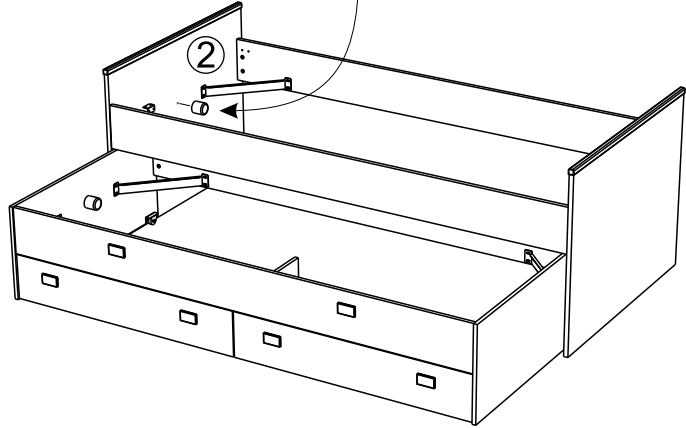

20A

357235	X1	354317	X1

Dimension du sommier
cadre métallique à lattes

The metal frame slatted
bed base dimension

90 x 200 cm

OU/OR

20B

84	X4	357235	X1
354317	X1		

Dimension du sommier
cadre métallique à lattes

The metal frame slatted
bed base dimension

90 x 190 cm

OU/OR