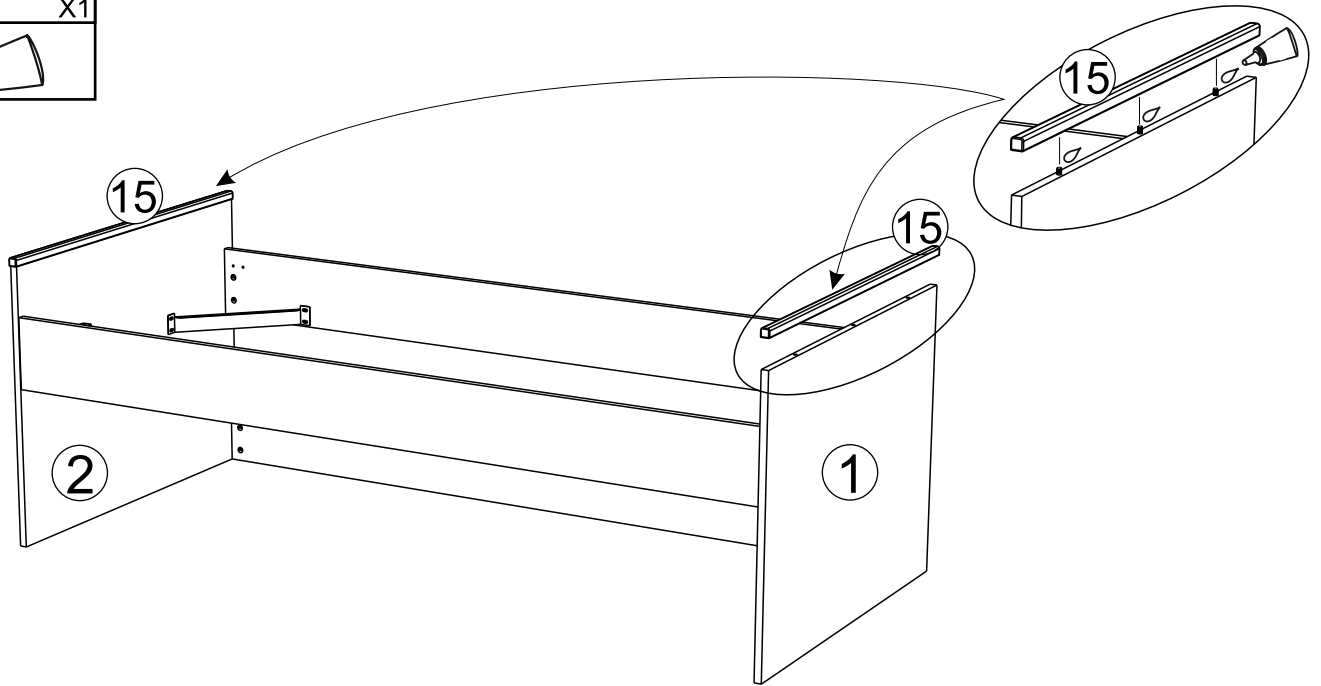

17	71	X6	1107	X6

18	340121	X4	944	X16
			 6.3x13	

19	70	X1