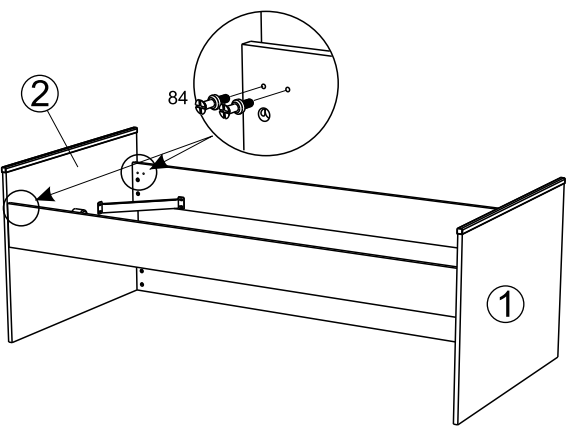

The metal frame slatted
bed base dimension

90 x 200 cm

OU/OR

20B

84	X4	357235	X1
			
354317	X1		
			

Dimension du sommier
cadre métallique à lattes

The metal frame slatted
bed base dimension

90 x 190 cm