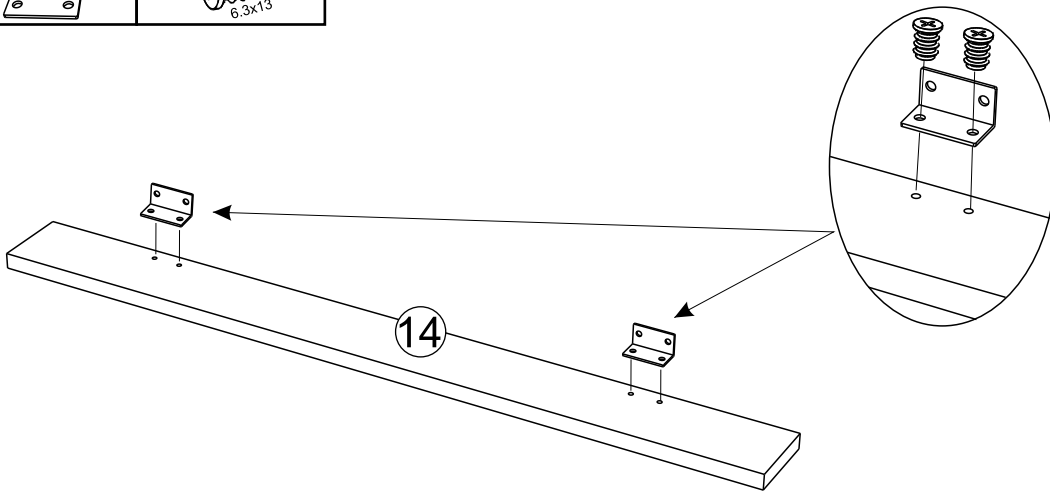

22B

340057 X2

944 X4