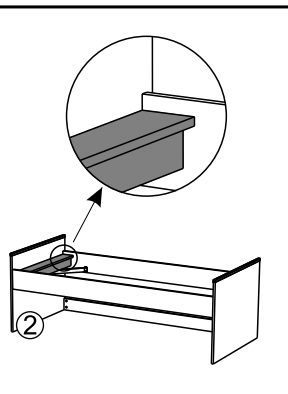

20A

357235	X1	354317	X1

Dimension du sommier
cadre métallique à lattes

The metal frame slatted
bed base dimension

90 x 200 cm

OU/OR

20B

84	X4	357235	X1
354317	X1		

Dimension du sommier
cadre métallique à lattes

The metal frame slatted
bed base dimension

90 x 190 cm

OU/OR