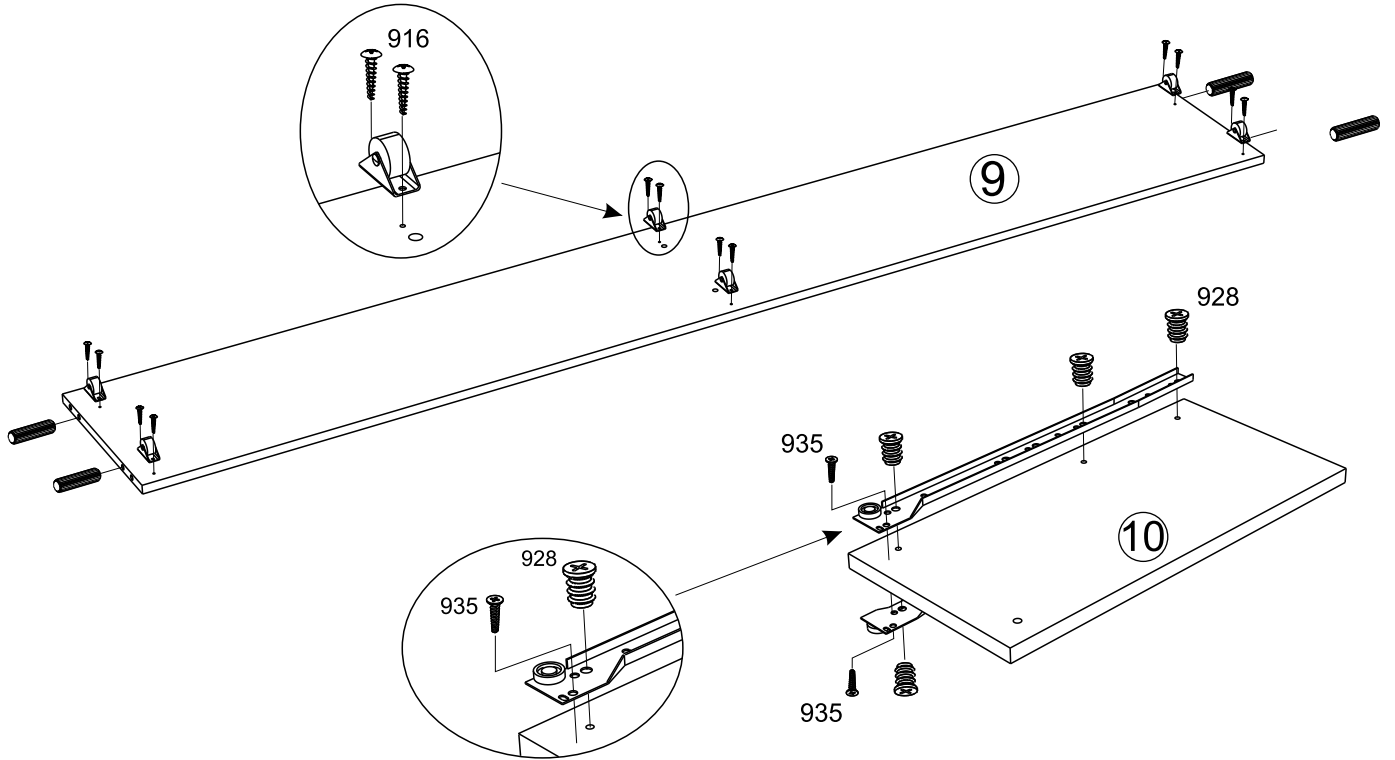

3

477	X2	928	X6	4050	X6	729	X4	916	X12	935	X2