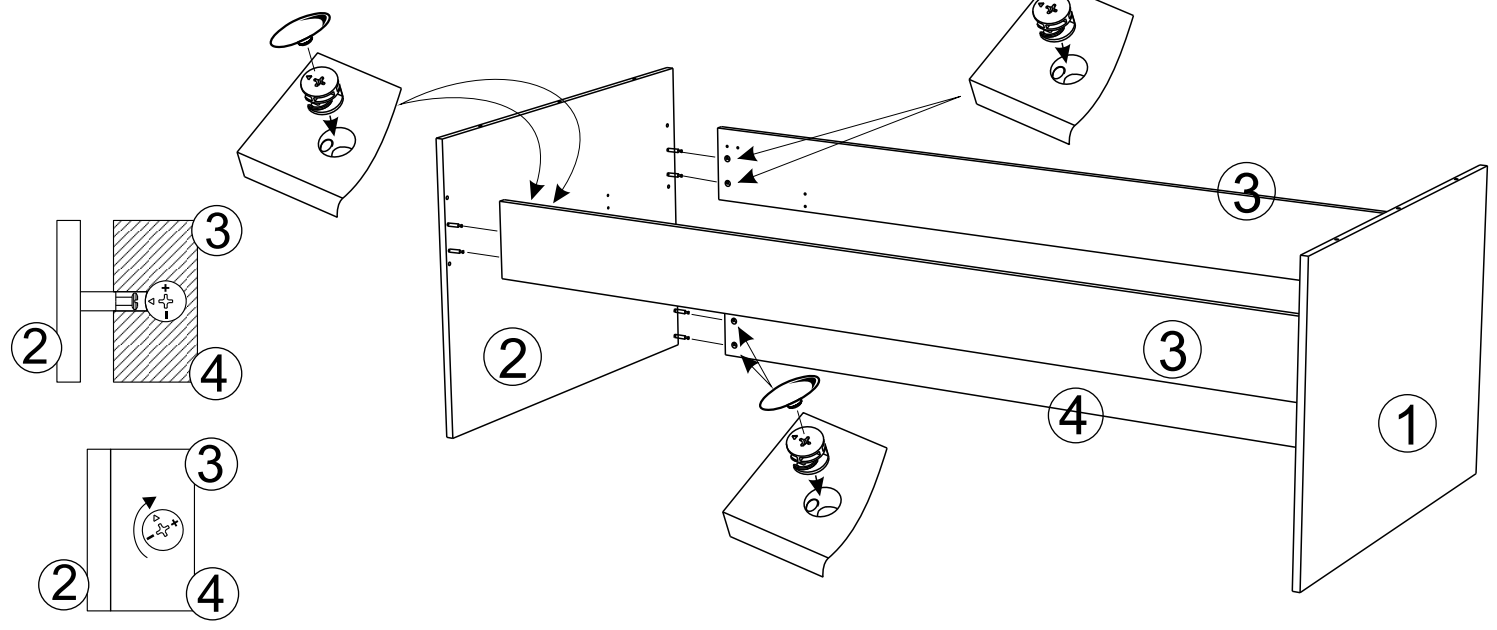

17	71	X6	1107	X6