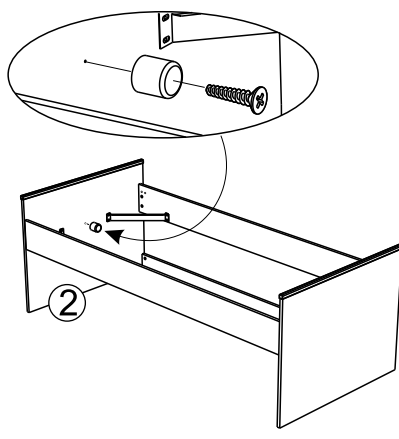

20A

357235	X1	354317	X1

Dimension du sommier
cadre métallique à lattes

The metal frame slatted
bed base dimension

90 x 200 cm

OU/OR

20B

84	X4	357235	X1
354317	X1		

Dimension du sommier
cadre métallique à lattes

The metal frame slatted
bed base dimension

90 x 190 cm

OU/OR