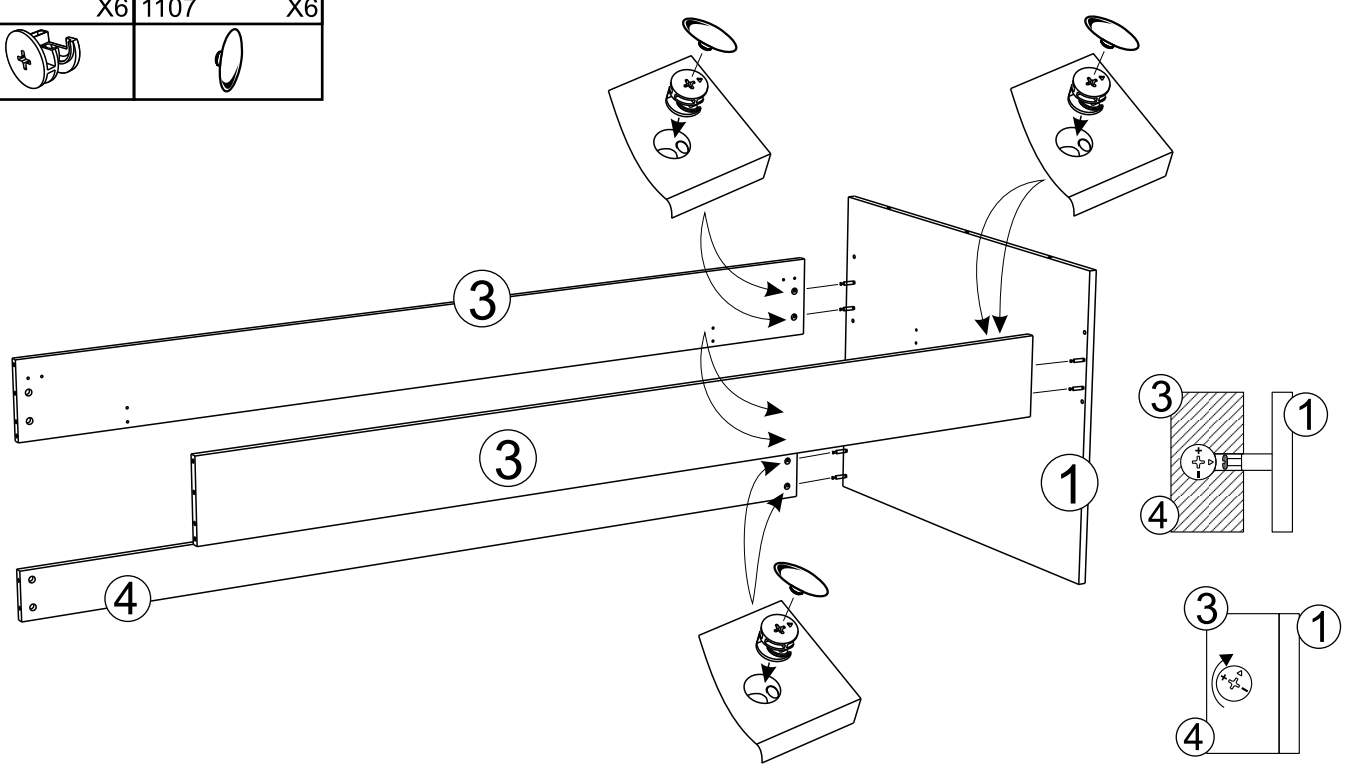

16

71	X6	1107	X6