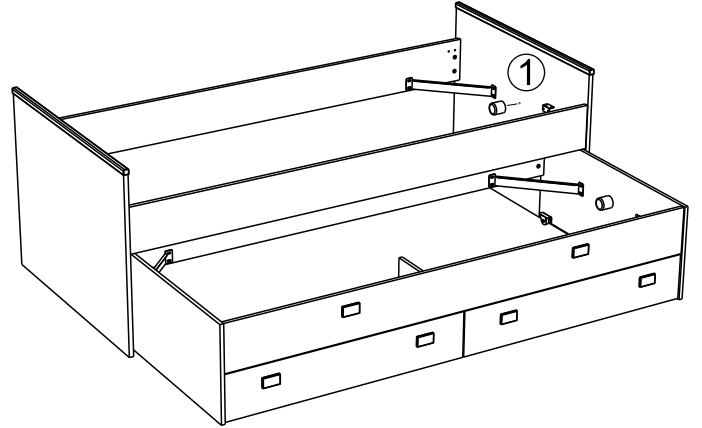

20A

357235	X1	354317	X1

Dimension du sommier
cadre métallique à lattes

The metal frame slatted
bed base dimension

90 x 200 cm

OU/OR

20B

84	X4	357235	X1
354317	X1		

Dimension du sommier
cadre métallique à lattes

The metal frame slatted
bed base dimension

90 x 190 cm

OU/OR