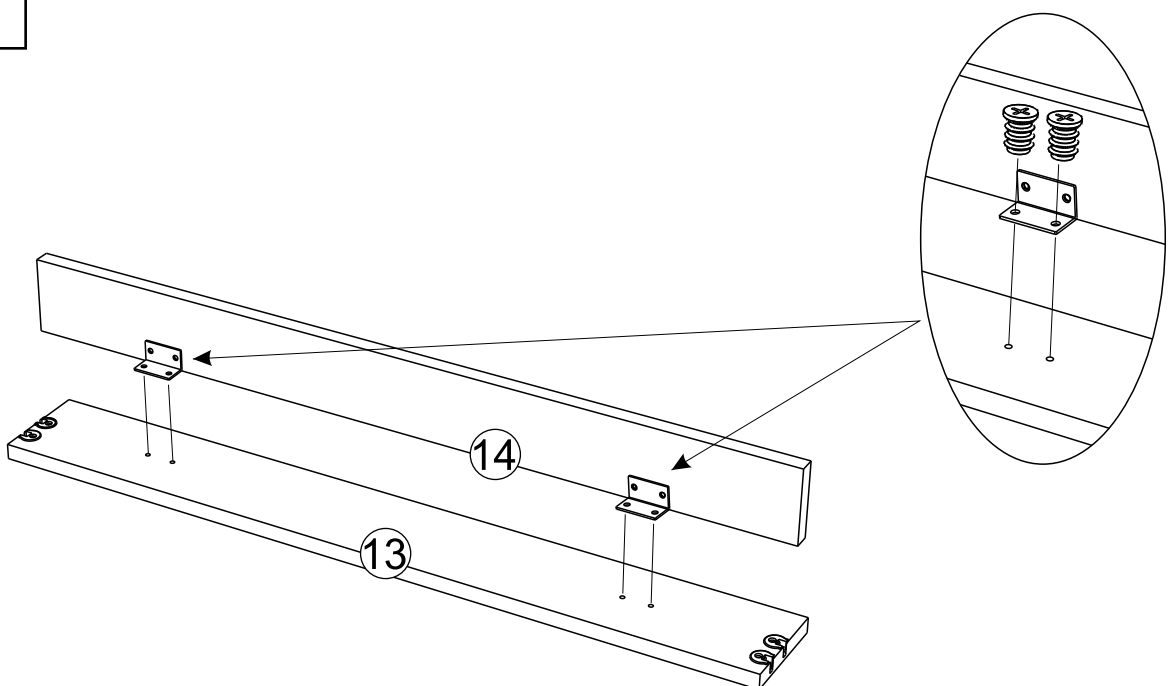

Dimension du sommier
cadre métallique à lattes

The metal frame slatted
bed base dimension

90 x 190 cm

OU/OR