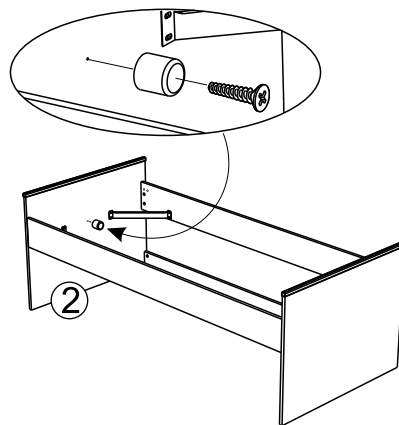

OU/OR

20B

84	X4	357235	X1
			
354317	X1		
			

Dimension du sommier  
cadre métallique à lattes

The metal frame slatted  
bed base dimension

90 x 190 cm

OU/OR

21B