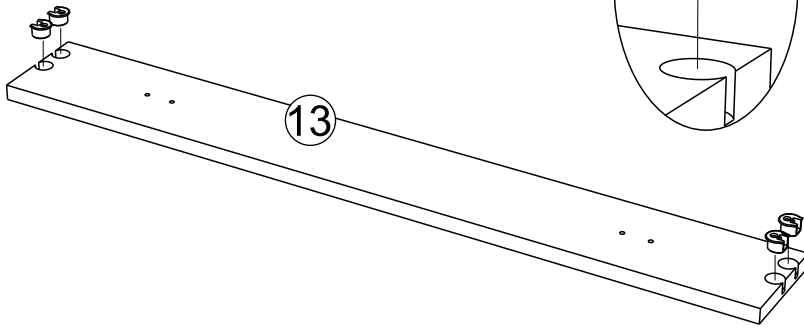

21B

340159 X4