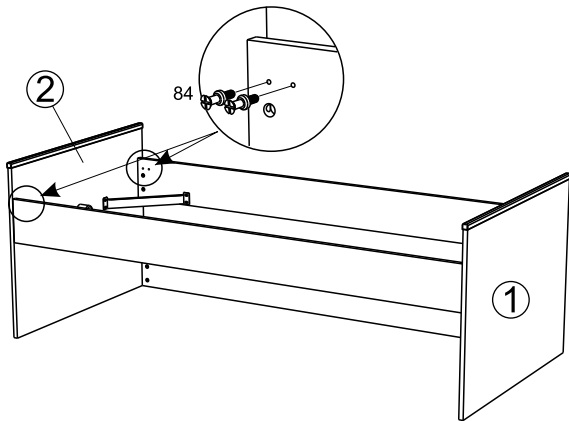

OU/OR

20B

84	X4	357235	X1
			
354317	X1		
			

Dimension du sommier  
cadre métallique à lattes

The metal frame slatted  
bed base dimension

90 x 190 cm

OU/OR

21B