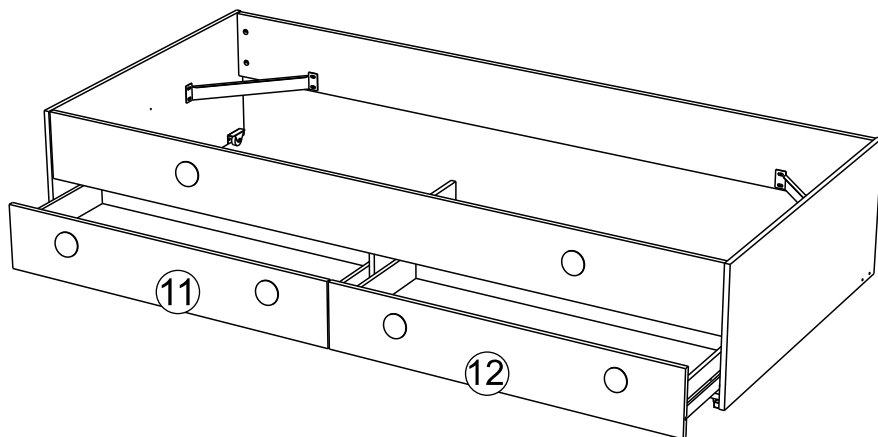

# 13B

Dimension du sommier  
cadre métallique à lattes

The metal frame slatted  
bed base dimension

90 x 200 cm