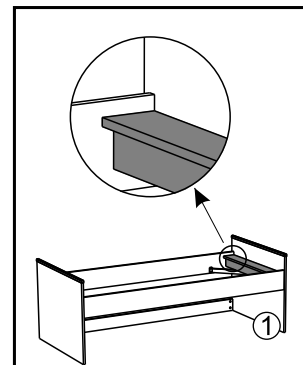

OU/OR

20B

84	X4	357235	X1
			
354317	X1		
			

Dimension du sommier  
cadre métallique à lattes

The metal frame slatted  
bed base dimension

90 x 190 cm

OU/OR

21B