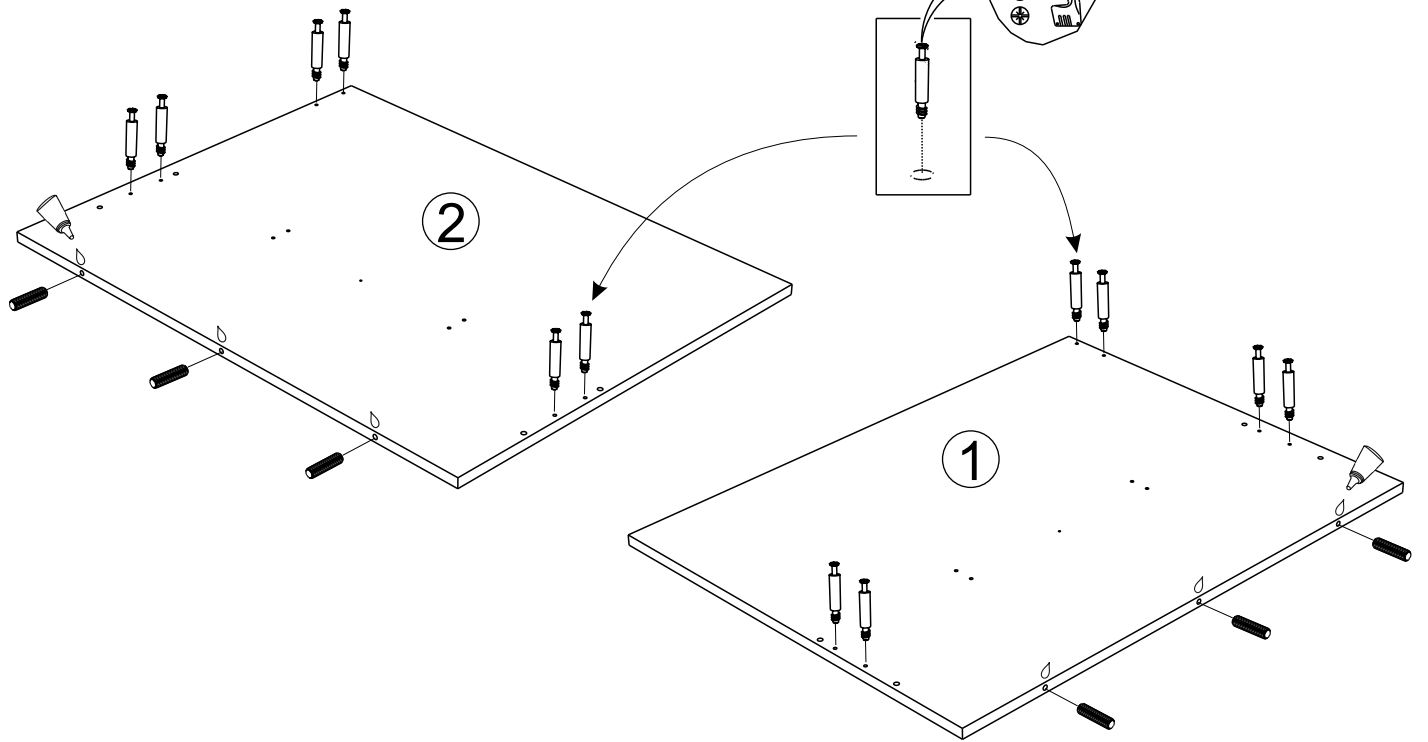

14

729	X6	70	X12	70	X1