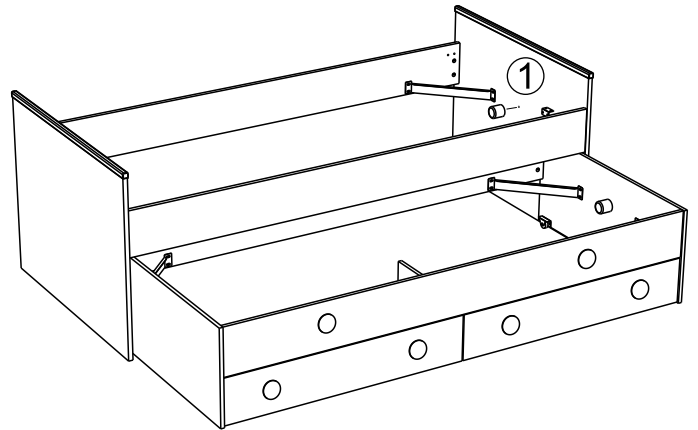

20A

357235	X1	354317	X1

Dimension du sommier
cadre métallique à lattes

The metal frame slatted
bed base dimension

90 x 200 cm

OU/OR

20B

84	X4	357235	X1
354317	X1		

Dimension du sommier
cadre métallique à lattes

The metal frame slatted
bed base dimension

90 x 190 cm

OU/OR