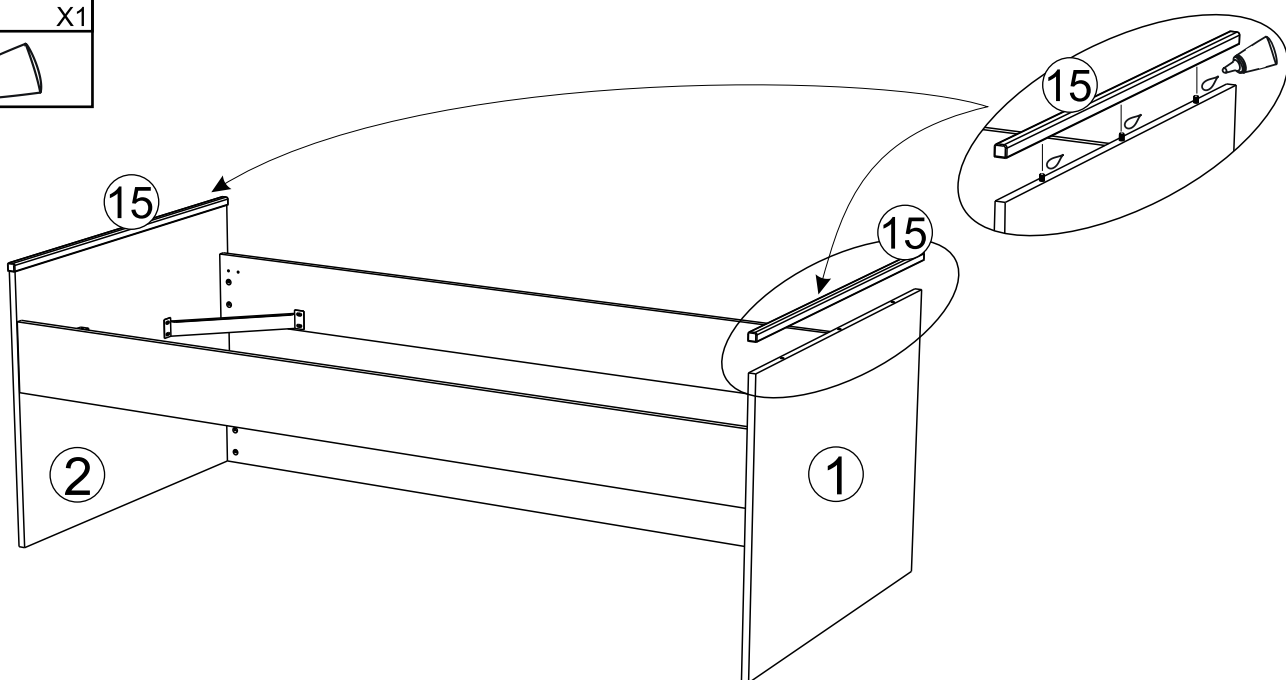

# 19

70

X1

20A

357235	X1	354317	X1
			

Dimension du sommier  
cadre métallique à lattes

The metal frame slatted  
bed base dimension

90 x 200 cm