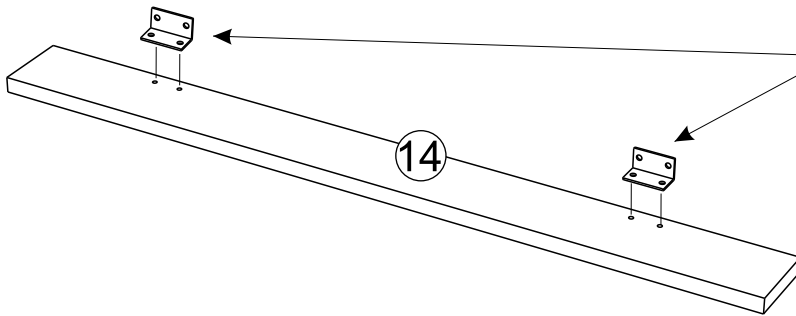

22B

340057 X2

944 X4