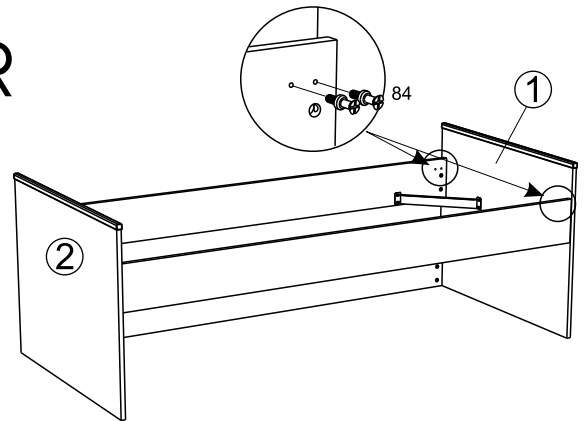

OU/OR

20B

84	X4	357235	X1
			
354317	X1		
			

Dimension du sommier  
cadre métallique à lattes

The metal frame slatted  
bed base dimension

90 x 190 cm

OU/OR

21B