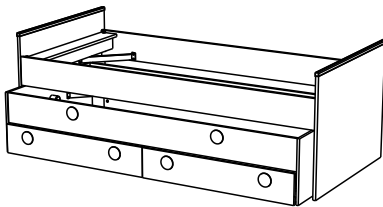

FR SECURITE
IMPORTANT-A LIRE SOIGNEUSEMENT-A CONSERVER
POUR CONSULTATION ULTERIEURE

GB CAUTION
IMPORTANT-TO BE READED CARREFULY-TO BE
CONSERVED FOR LATER CONSULTATION

DE SICHERHEITSVORSCHRIFTEN
WICHTIG-GENAU DURCHZULESEN-AUFZUBEWAHREN
FÜR SPÄTEREN GEBRAUCH

ES SEGURIDAD
IMPORTANTE-LEER CON ATENCION-CONSERVAR
PARA CONSULTAS POSTERIORES

NL VEILIGHEID
BELANGRIJK-ZORGVULDIGGELEZEN TE WORDEN-BEWAARD
TE WORDEN VOOR LATERE RAADPLEGING

IT SICUREZZA
IMPORTANTE-DA LEGGERE ATTENTAMENTE-DA
CONSERVARE PER CONSULTAZIONE ULTERIORE

PT SEGURANCA
IMPORTANTE-PARA LER COM ATENCAO-PARA
CONSERVAR PARA COOSULTA ULTERIOR

PL UWAGA
WAZNE-UWAZNIE PRZECZYTAĆ-ZACHOWAĆ
CELEM POZNIEJSZYCH KONSULTACJI