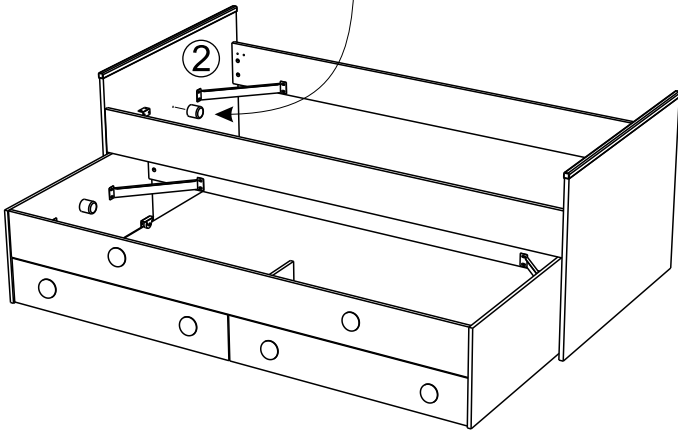

20A

357235	X1	354317	X1

Dimension du sommier
cadre métallique à lattes

The metal frame slatted
bed base dimension

90 x 200 cm

OU/OR

20B

84	X4	357235	X1
354317	X1		

Dimension du sommier
cadre métallique à lattes

The metal frame slatted
bed base dimension

90 x 190 cm

OU/OR