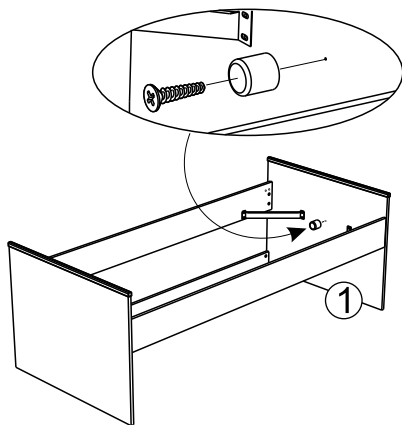

OU/OR

20B

84	X4	357235	X1
			
354317	X1		
			

Dimension du sommier  
cadre métallique à lattes

The metal frame slatted  
bed base dimension

90 x 190 cm

OU/OR

21B