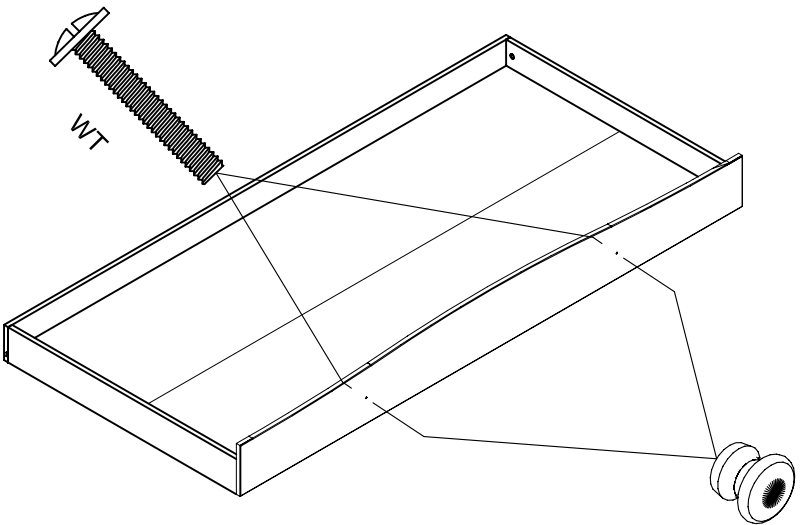

11

N0566/01

VG x 2

12

WT x 2

YCG x 2