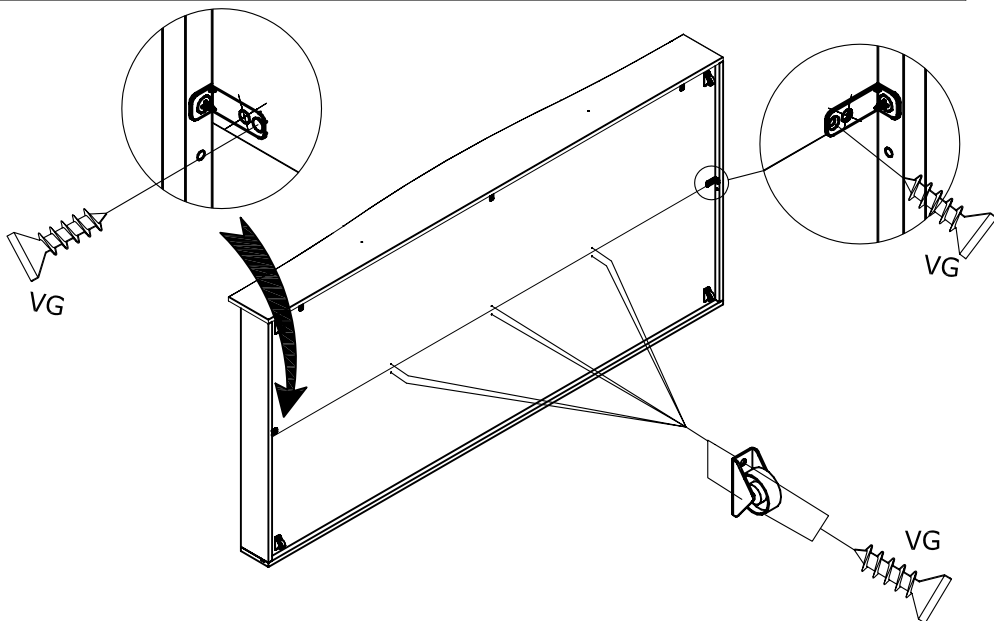

9

VG x 8

DM x 3

N0566/01