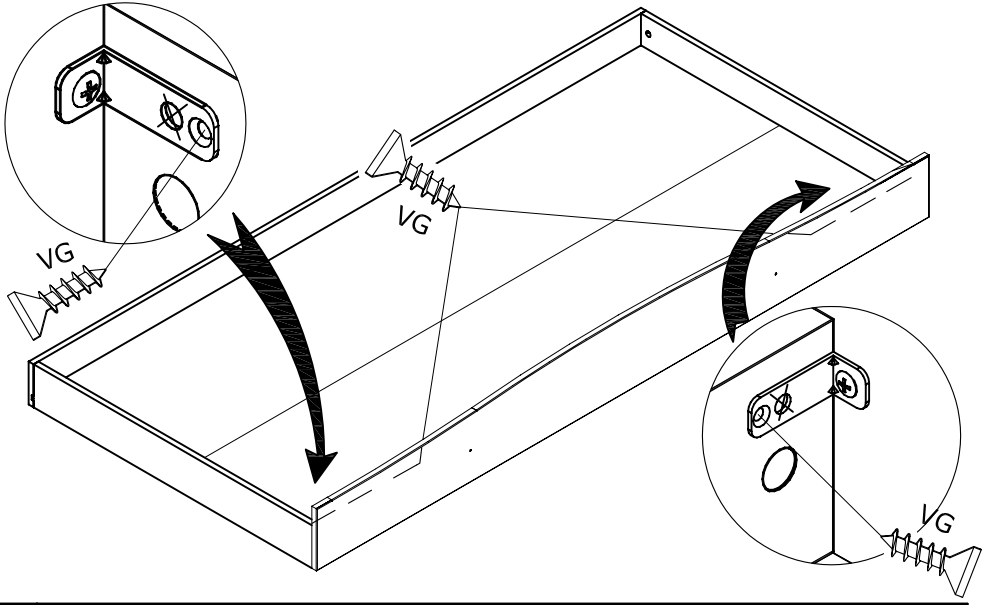

11

N0566/01

VG x 2

12

WT x 2

YCG x 2