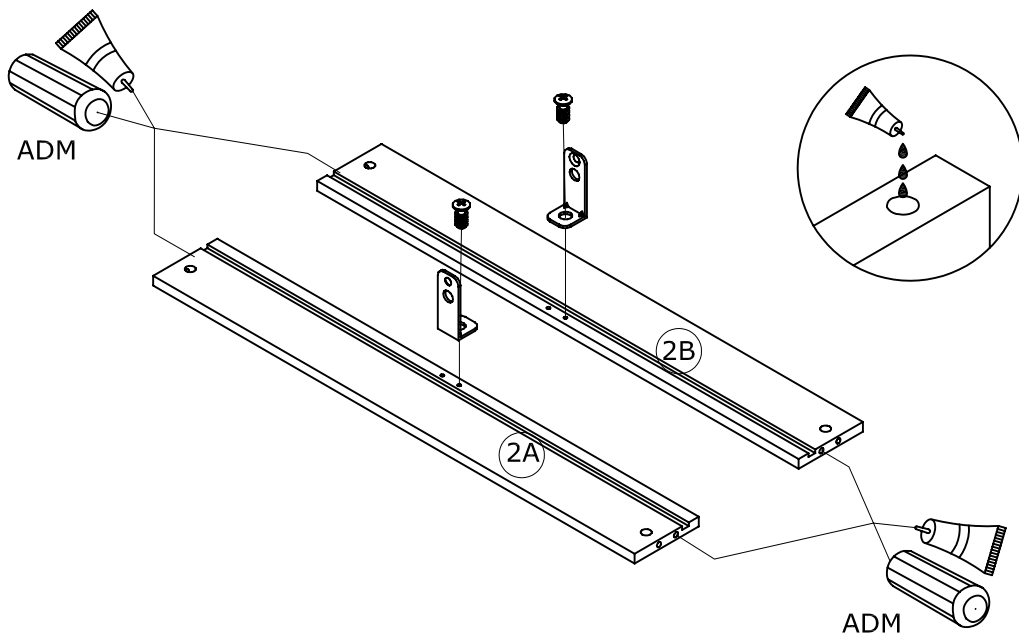

2

ADM x 4

BLL x 2

VB x 2

CF