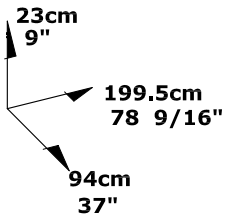

contact@parisot.com

www.parisot.com

23cm
9"
189.5cm
74 5/8"
94cm
37"

Caractéristiques du produit :

Face tiroir : panneau de fibres moyenne densité
mélaminé blanc laqué blanc

Caisson : panneau de particules mélaminé blanc

Accessoires :

Roulettes plastique sur étrier métallique

2195TILI

		mm			inch		
① x	1	1895	215	16	74 5/8	8 7/16	5/8
② x	2	907	121	16	35 11/16	4 3/4	5/8
③ x	1	1872	456	12	73 11/16	17 15/16	1/2
④ x	1	1872	456	12	73 11/16	17 15/16	1/2
⑤ x	1	1894	121	16	74 9/16	4 3/4	5/8

2195T2LI

		mm			inch		
①	x 1	1995	215	16	78 9/16	8 7/16	5/8
②	x 2	907	121	16	35 11/16	4 3/4	5/8
④	x 1	1972	456	12	77 5/8	17 15/16	1/2
⑤	x 1	1972	456	12	77 5/8	17 15/16	1/2
⑥	x 1	1994	121	16	78 1/2	4 3/4	5/8