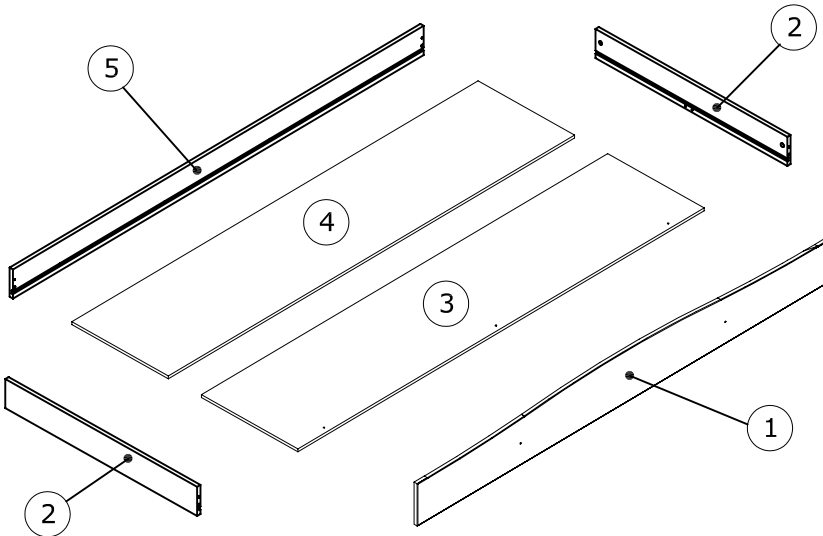

Accessoires :

Roulettes plastique sur étrier métallique

2195TILI

		mm			inch		
① x	1	1895	215	16	74 5/8	8 7/16	5/8
② x	2	907	121	16	35 11/16	4 3/4	5/8
③ x	1	1872	456	12	73 11/16	17 15/16	1/2
④ x	1	1872	456	12	73 11/16	17 15/16	1/2
⑤ x	1	1894	121	16	74 9/16	4 3/4	5/8

Caractéristiques du produit :

Face tiroir : panneau de fibres moyenne densité
mélaminé blanc laqué blanc

Caisson : panneau de particules mélaminé blanc

Accessoires :

Roulettes plastique sur étrier métallique