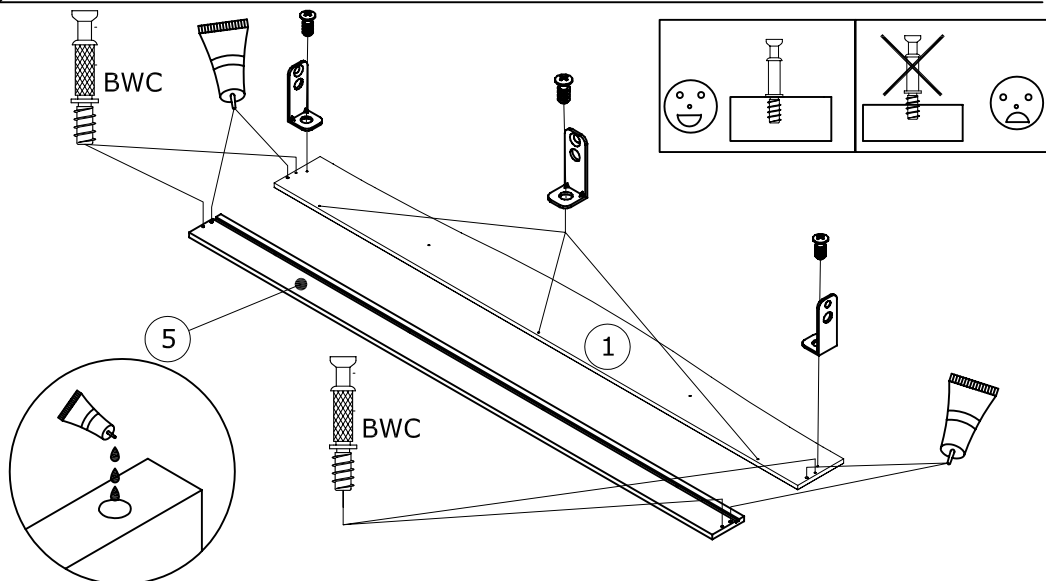

1

BWC x 4

BLL x 5

VB x 5

CF x 1

N0566/01