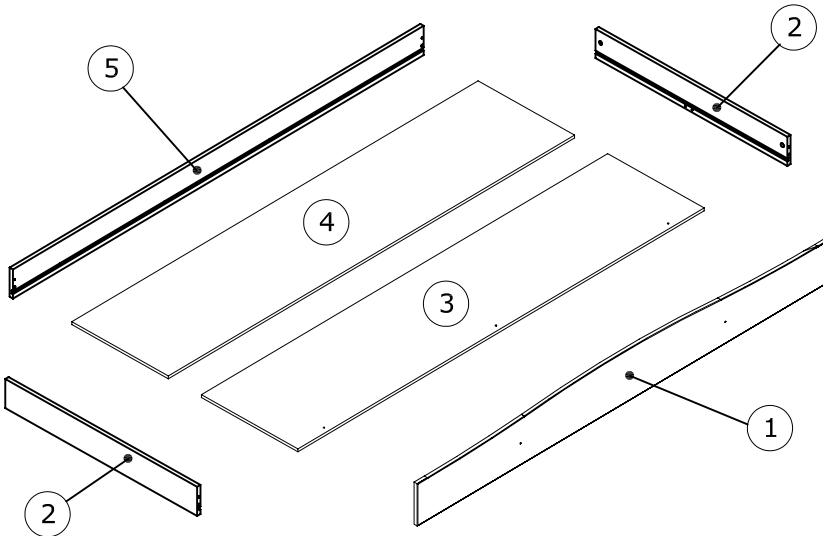

23cm
9"
189.5cm
74 5/8"
94cm
37"

Caractéristiques du produit :

Face tiroir : panneau de fibres moyenne densité
mélaminé blanc laqué blanc

Caisson : panneau de particules mélaminé blanc

Accessoires :

Roulettes plastique sur étrier métallique

2195TILI

		mm			inch		
① x	1	1895	215	16	74 5/8	8 7/16	5/8
② x	2	907	121	16	35 11/16	4 3/4	5/8
③ x	1	1872	456	12	73 11/16	17 15/16	1/2
④ x	1	1872	456	12	73 11/16	17 15/16	1/2
⑤ x	1	1894	121	16	74 9/16	4 3/4	5/8