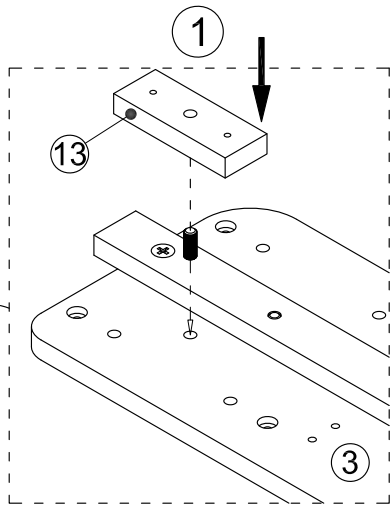

HARDWARE LIST

ITEM	HARDWARE	DESCRIPTION	Q'TY	ITEM	HARDWARE	DESCRIPTION	Q'TY
354000		Ø5X45mm	12 PCS	729		Ø8 X 30mm	24 PCS
71		Ø14,5 x 11,9mm	12 PCS	340282		Ø8 X 20mm	48 PCS
956		TR Ø5 X 20mm	28 PCS	354242		TF Ø4 X 25mm	47 PCS
732			1 PC				

1	340282	x 4
		8 x 20
	354242	x 12
		TF 4 x 25

2

340282 x 4

8 x 20

354242 x 8

TF 4 x 25

3

340282 x 16
8 x 20