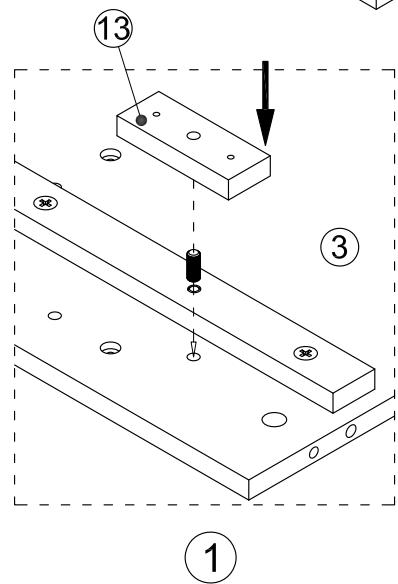

HARDWARE LIST

ITEM	HARDWARE	DESCRIPTION	Q'TY	ITEM	HARDWARE	DESCRIPTION	Q'TY
354000		Ø5X45mm	12 PCS	729		Ø8 X 30mm	24 PCS
71		Ø14,5 x 11,9mm	12 PCS	340282		Ø8 X 20mm	48 PCS
956		TR Ø5 X 20mm	28 PCS	354242		TF Ø4 X 25mm	47 PCS
732			1 PC				

1	340282	x 4
		8 x 20
	354242	x 12
		TF 4 x 25

2

340282 x 4

8 x 20

354242 x 8

TF 4 x 25

3

340282 x 16
8 x 20