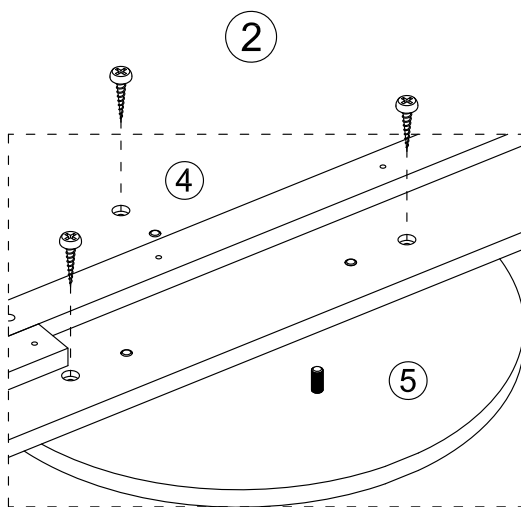

4

956 x 3
TR 5 x 20