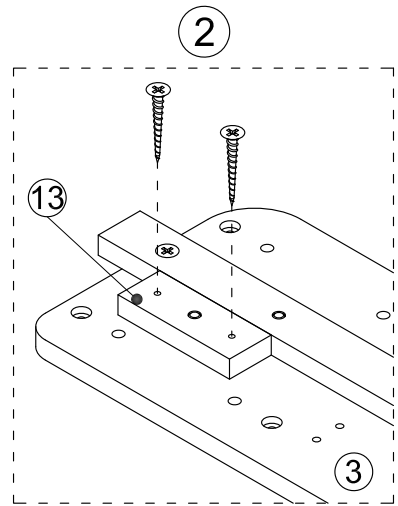

2

340282 x 4

8 x 20

354242 x 8

TF 4 x 25