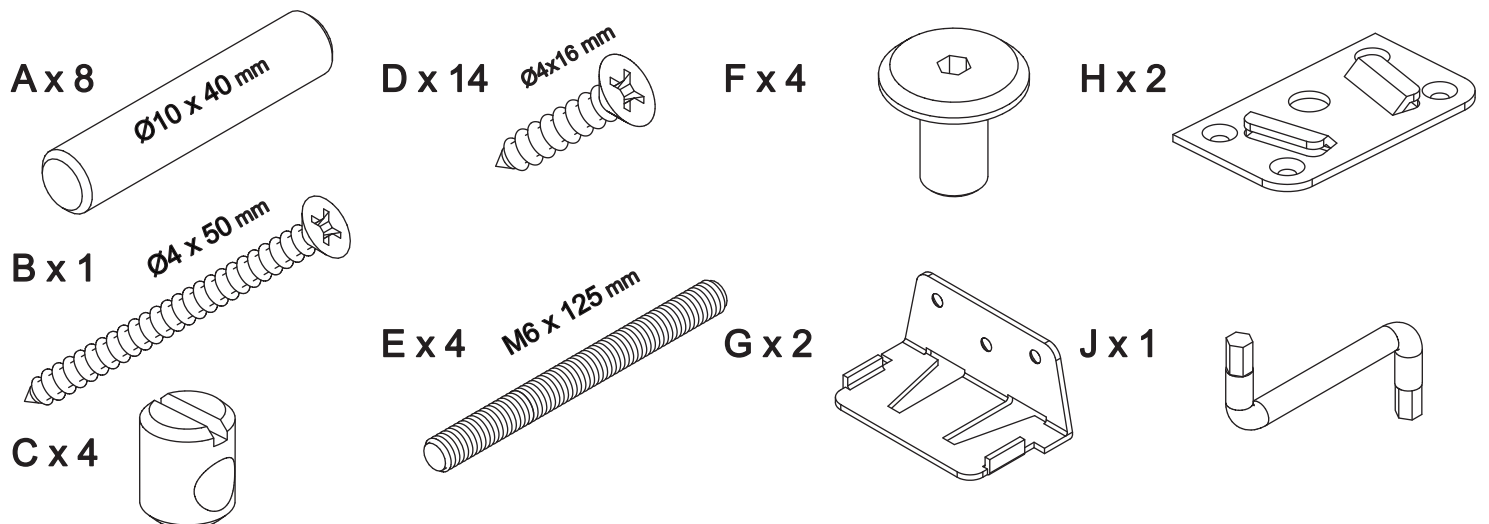

# Bed art. GT253

Assembled size / Maße aufgebaut :

Height / Höhe : 705 mm.

Width / Breite : 1312 mm.

Length / Länge : 2325 mm.

This unit can be  
assembled by two persons.

Aufbau mit zwei Personen.

The necessary tools  
(not included)

Die dazu benötigten Werkzeuge  
(ausschliesslich)

**1** Ax8  

**2** Dx8  Hx2 