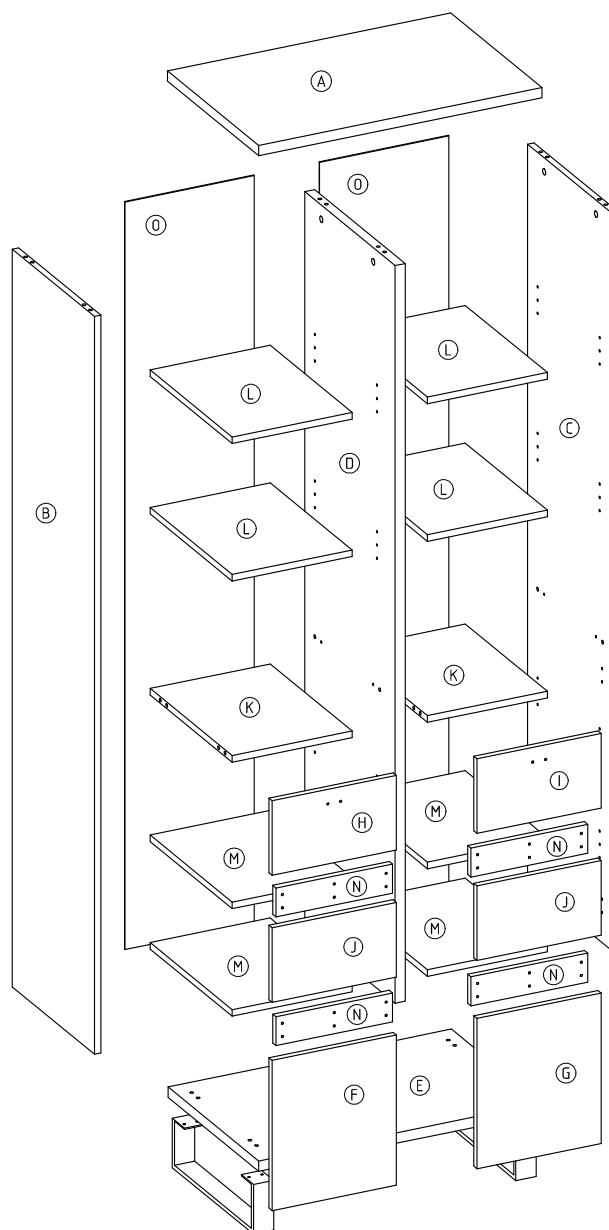

CRO-15 Regał 2D

L-70 H-195 D-45

x 20  AKC00019	x 6  7x70 AKC00056	x 6  AKC00004	x 14  AKC00029	x 12  AKC00151	x 2  AKC00152
x 14  AKC00004	x 4  ZAW00025	x 32  AKC00023	x 50  AKC00018	x 1  AKC00040	x 2  UCH00056
x 9  3,5x16 AKC00026	x 8  4x20 AKC00026	x 24  3,5x30 AKC00026	x 4  4x25 AKC00026	x 2  HDF	x 1  AKC00026
x 2 400x120  NOG00044					

 60 min

1

x 2

2

3

180°

4

5