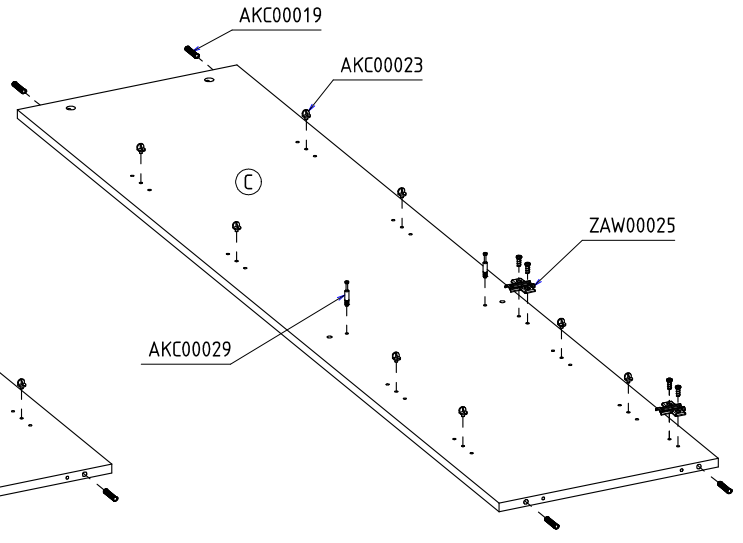

CRO-15 Regał 2D

L-70 H-195 D-45

x 20  AKC00019	x 6  7x70 AKC00056	x 6  AKC00004	x 14  AKC00029	x 12  AKC00151	x 2  AKC00152
x 14  AKC00004	x 4  ZAW00025	x 32  AKC00023	x 50  AKC00018	x 1  AKC00040	x 2  UCH00056
x 9  3,5x16 AKC00026	x 8  4x20 AKC00026	x 24  3,5x30 AKC00026	x 4  4x25 AKC00026	x 2  HDF	x 1  AKC00026
x 2 400x120  NOG00044					

 60 min

1

x 2

2

3

180°

4

5