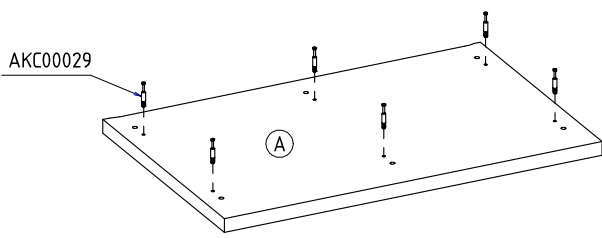

CRO-15 Regał 2D

L-70 H-195 D-45

x 20  AKC00019	x 6  7x70 AKC00056	x 6  AKC00004	x 14  AKC00029	x 12  AKC00151	x 2  AKC00152
x 14  AKC00004	x 4  ZAW00025	x 32  AKC00023	x 50  AKC00018	x 1  AKC00040	x 2  UCH00056
x 9  3,5x16 AKC00026	x 8  4x20 AKC00026	x 24  3,5x30 AKC00026	x 4  4x25 AKC00026	x 2  HDF	x 1  AKC00026
x 2 400x120  NOG00044					

 60 min

1

x 2

2

3

180°

4

5