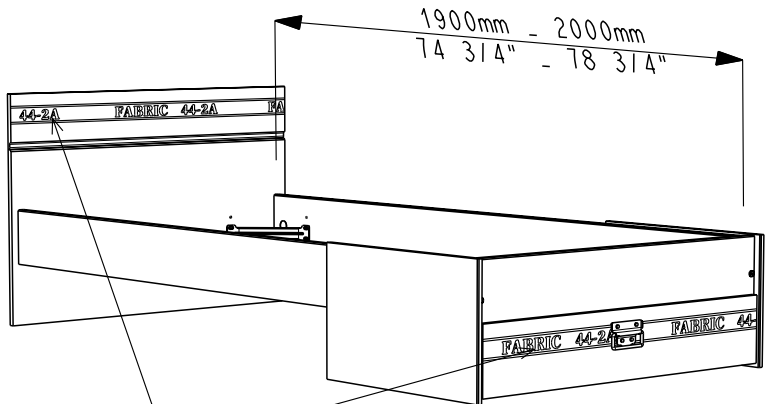

Caractéristiques produit :

Structure en panneau de particules
revêtu papier décor Gris Loft et
chants mélaminé Gris Loft et Gris Ombre.
Dossier Haut et Face Tiroir en panneau
de particules revêtu mélamine Gris Ombre
et sérigraphie Blanc, position aléatoire des textes,
et chants mélaminé et ABS Gris ombre et Gris Clair.
Couchage en cm : 90 x 190 (sans literie)--> 2311L1TI.
Couchage en cm : 90 x 200 (sans literie)--> 2311L2TI.
Poignée métal.
A monter soi-même.

66cm
26"

99cm
39"

2311L1TI

197.5cm
77 3/4"

66cm
26"

99cm
39"

2311L2TI

207.5cm
81 3/4"

POSITION ALEATOIRE DES TEXTES

		mm			inch		
10	x 3	484	120	15	19 1/16	4 3/4	9/16
8	x 1	546	335	15	21 1/2	13 3/16	9/16
6	x 1	546	335	15	21 1/2	13 3/16	9/16
9	x 1	820	121	15	32 5/16	4 3/4	9/16
12	x 1	934	173	15	36 3/4	6 13/16	9/16
5	x 1	944	159	22	37 3/16	6 1/4	7/8
7	x 1	944	170	15	37 3/16	6 11/16	9/16
4	x 1	950	120	15	37 3/8	4 3/4	9/16
3	x 1	986	157	15	38 13/16	6 3/16	9/16
2	x 1	986	501	15	38 13/16	19 3/4	9/16
1	x 2	1900	155	22	74 13/16	6 1/8	7/8
1	x 2	2000	155	22	78 13/16	6 1/8	7/8
11	x 1	802	498	3	31 9/16	19 5/8	1/8