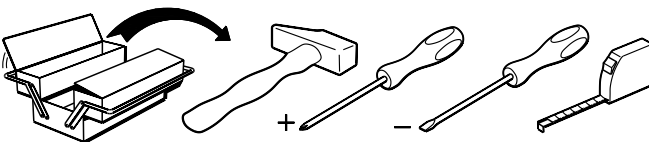

POSITION ALEATOIRE DES TEXTES