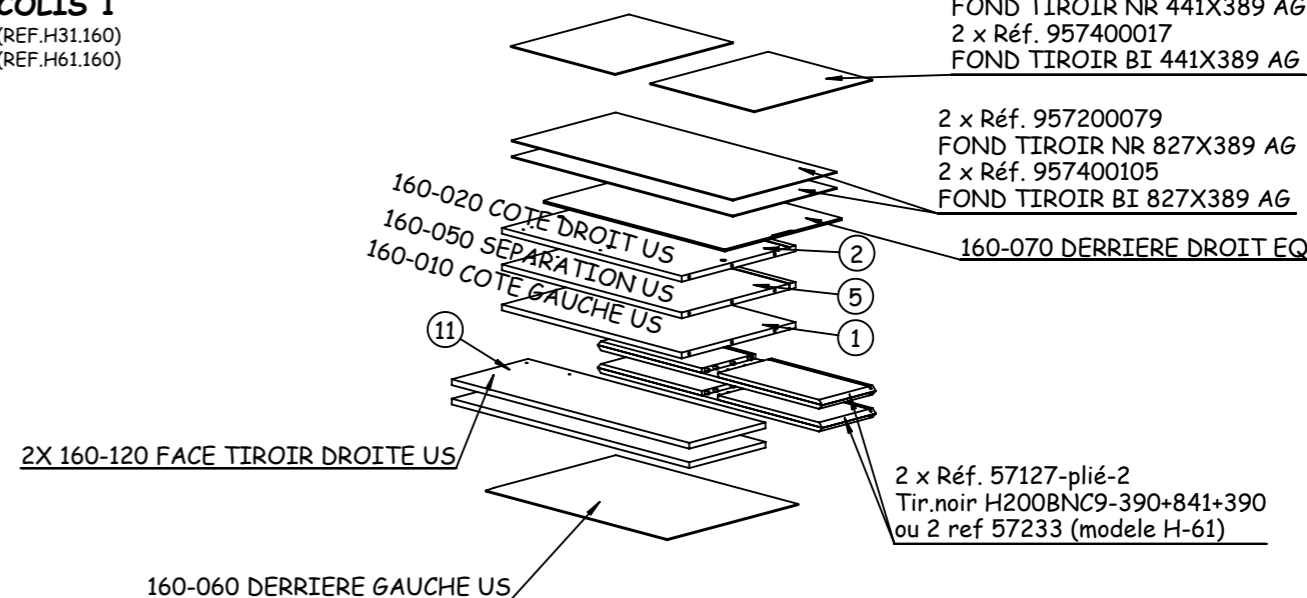

2 x Réf. 957200079
FOND TIROIR NR 827X389 AG
2 x Réf. 957400105
FOND TIROIR BI 827X389 AG

160-070 DERRIERE DROIT EQ

**COLIS 2**

(REF.H31.161)
(REF.H61.161)

2 x Réf. 57128-plat
Tir.noir H200BNC9-390+455+390
ou 2 ref 52070 (modele H-61)