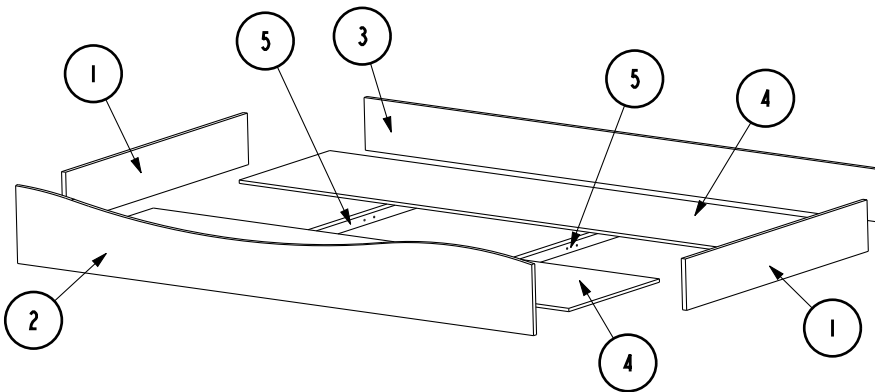

MEUBLES
DEMEYERE

SAV
SPAREPARTS
KUNDEDIENST
POST VENTAS
SERVICE NA VERKOOP
SERVIZIO POST-VENDITA
SERVICO DEPOIS DE VENDA
SERWIS POGWARANCYJNY

137191 0

REP	DIM	QTE
1	900 x 155	2
2	1884 x 242	1
3	1884 x 159	1
4	1848 x 449	2
5	900 x 30	2

0H 30Mn

FR SECURITE
RESPECTER LES INSTRUCTIONS DE MONTAGE DECRIRES DANS LA NOTICE.

EN CAUTION
FOLLOW CAREFULLY THE ASSEMBLING INSTRUCTIONS DESCRIBED IN THE DIRECTIONS.

DE SICHERHEITSVORSCHRIFTEN
BEACHTEN SIE BITTE UNBEDINGT DIE ANGEGEBENEN AUFBAUVORSCHRIFTEN.