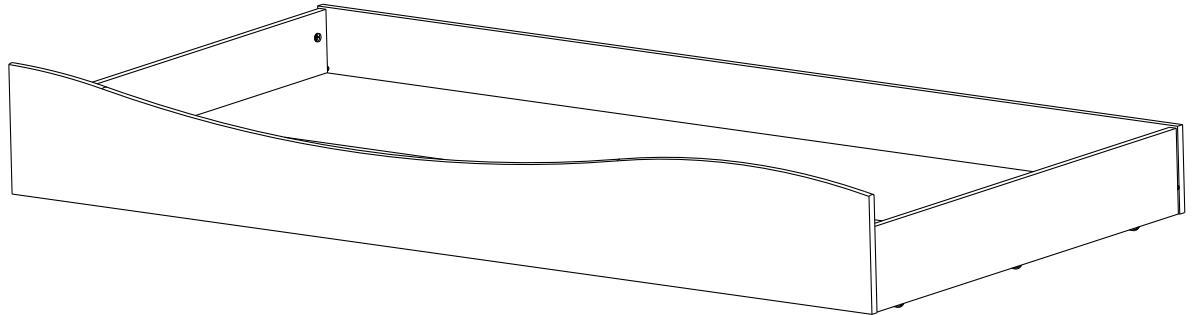

MEUBLES
DEMEYERE

SAV
SPAREPARTS
KUNDEDIENST
POST VENTAS
SERVICE NA VERKOOP
SERVIZIO POST-VENDITA
SERVICO DEPOIS DE VENDA
SERWIS POGWARANCYJNY

137191 0

REP	DIM	QTE
1	900 x 155	2
2	1884 x 242	1
3	1884 x 159	1
4	1848 x 449	2
5	900 x 30	2