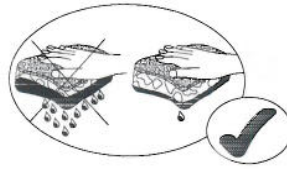

SAV
SPAREPARTS
KUNDEDIENST
POS VENTAS
SERVICE NA VERKOOP
SERVIZIO POST.VENDITA
SERVICO DEPOIS DE VENDA
SERWIS POGWARANCY JNY

3958-00
Curly

0H 30MN

(FR)

SECURITE

RESPECTER LES INSTRUCTIONS DE MONTAGE DECRIRES DANS LA NOTICE

(EN)

CAUTION

FOLLOW CAREFULLY THE ASSEMBLING INSTRUCTIONS DESCRIBED IN THE DIRECTIONS

(DE)

SICHERHEITSVORSCHRIFTEN

BEFACHTEN SIE BITTE UNBEDINGT DIE ANGEGEBENEN AUFBAUVORSCHRIFTEN

(ES)

SEGURIDAD