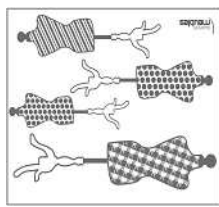

- **ADU x 18**
  BLL x 1
- **ADM x 28**
- **BWC x 10**
  CF x 2
- **VJ x 8**
  Ai x 10
- **ABB x 6**
  EP x 8
- **BRL x 12**
  AFG x 3
- **VG x 7**
  AFi x 3
- **BWF x 12**
  AFH x 3
- **x3**
  AFJ x 3

BXI x1

BXJ x1

BXK x1