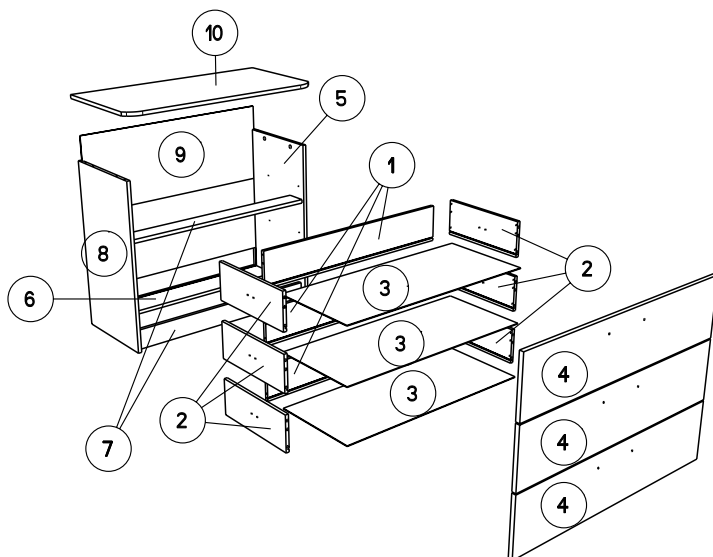

Caractéristiques produit :

Structure en panneau de particules

revêtu papier Blanc

Chant mélamine Blanc

Dessus et Plinthe en panneau de particules

revêtu mélamine Prune

Chant ABS Prune

Poignées en ABS, finition chrome mat/prune

A monter soi-même

		mm			inch		
⑤	x 1	732	397	15	28 13/16	15 5/8	9/16 .
⑧	x 1	732	397	15	28 13/16	15 5/8	9/16 .
⑦	x 2	849	86	16	33 7/16	3 3/8	5/8 .
⑥	x 1	849	150	15	33 7/16	5 7/8	9/16 .
④	x 3	879	211	15	34 5/8	8 5/16	9/16 .
⑩	x 1	899	447	16	35 3/8	17 5/8	5/8 .
②	x 6	350	139	13	13 3/4	5 1/2	1/2 .
①	x 3	798	139	13	31 7/16	5 1/2	1/2 .
③	x 3	808	349	3	31 13/16	13 3/4	1/8 .
⑨	x 1	865	678	3	34 1/16	26 11/16	1/8 .