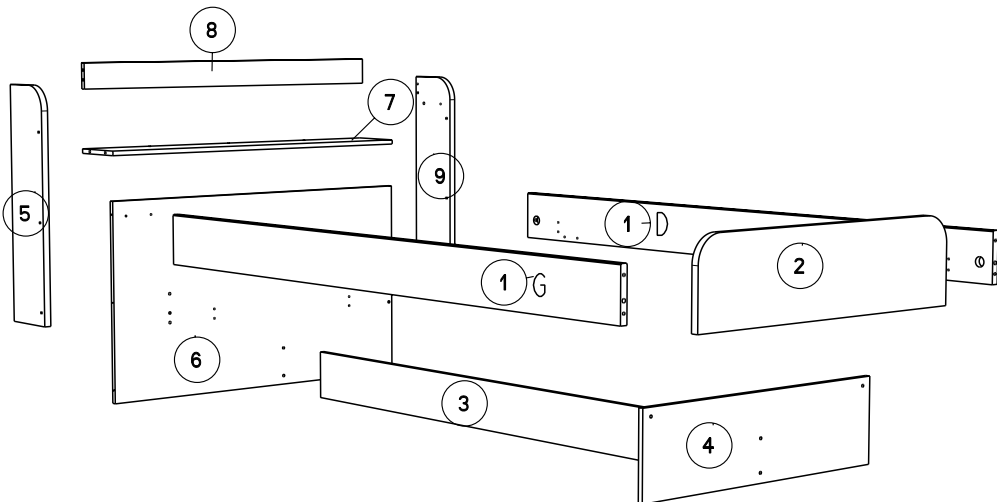

Caractéristiques produit :
Structure en panneau de particules
revêtu papier blanc
et chants mélamines blanc et ABS prune
Bandeau en panneau de particules
revêtu mélamine prune
et chants ABS prune
Couchage en cm : 90 x 200 (sans literie)
Boutons en ABS finition chrome mat
A monter soi-même

A

B

		mm			inch		
⑨	x 1	767	194	22	30 3/16	7 5/8	7/8
⑤	x 1	767	194	22	30 3/16	7 5/8	7/8
④	x 1	900	255	15	35 7/16	10 1/16	9/16
②	x 1	978	255	22	38 1/2	10 1/16	7/8
⑧	x 1	1150	86	16	45 1/4	3 3/8	5/8
⑦	x 1	1150	188	15	45 1/4	7 3/8	9/16
⑥	x 1	1150	663	15	45 1/4	26 1/8	9/16
③	x 1	1770	155	15	69 11/16	6 1/8	9/16
①	x 2	2000	155	22	78 3/4	6 1/8	7/8