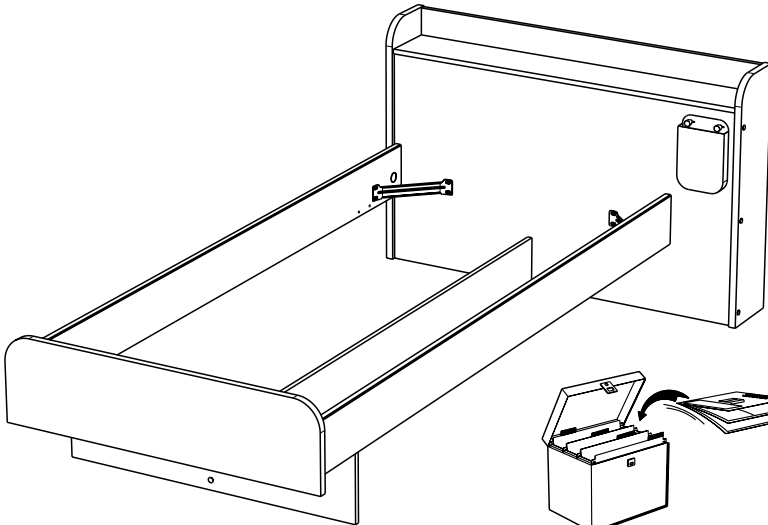

Faites un geste pour l'environnement en triant vos déchets d'emballage
Make a gesture for the environment by sorting out your waste of packaging
Machen Sie eine Bewegung für die Umwelt, ihre Verpackungsabfälle sortierend
Haga un gesto para el medio ambiente escogiendo sus residuos de embalaje