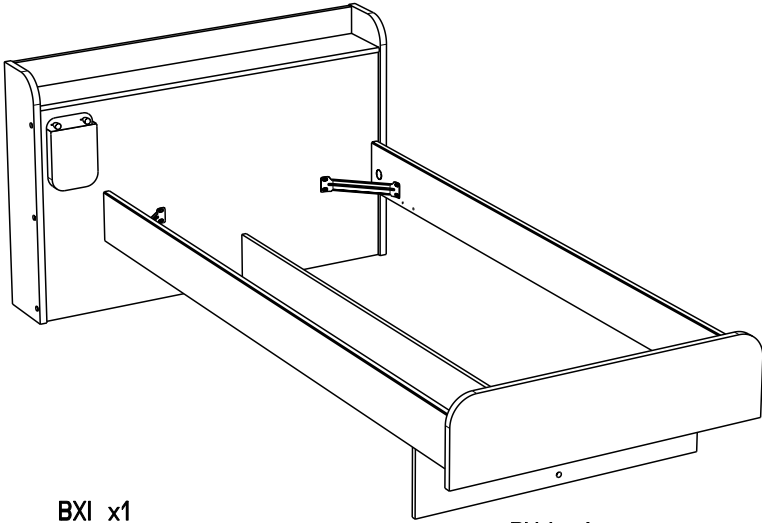

17

BXI x1

BXJ x1