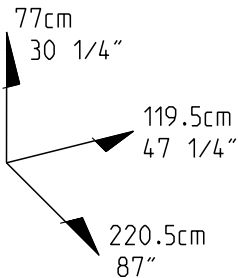

Caractéristiques produit :
Structure en panneau de particules
revêtu papier blanc
et chants mélamines blanc et ABS prune
Bandeau en panneau de particules
revêtu mélamine prune
et chants ABS prune
Couchage en cm : 90 x 200 (sans literie)
Boutons en ABS finition chrome mat
A monter soi-même

A

B

		mm			inch		
⑨	x 1	767	194	22	30 3/16	7 5/8	7/8
⑤	x 1	767	194	22	30 3/16	7 5/8	7/8
④	x 1	900	255	15	35 7/16	10 1/16	9/16
②	x 1	978	255	22	38 1/2	10 1/16	7/8
⑧	x 1	1150	86	16	45 1/4	3 3/8	5/8
⑦	x 1	1150	188	15	45 1/4	7 3/8	9/16
⑥	x 1	1150	663	15	45 1/4	26 1/8	9/16
③	x 1	1770	155	15	69 11/16	6 1/8	9/16
①	x 2	2000	155	22	78 3/4	6 1/8	7/8