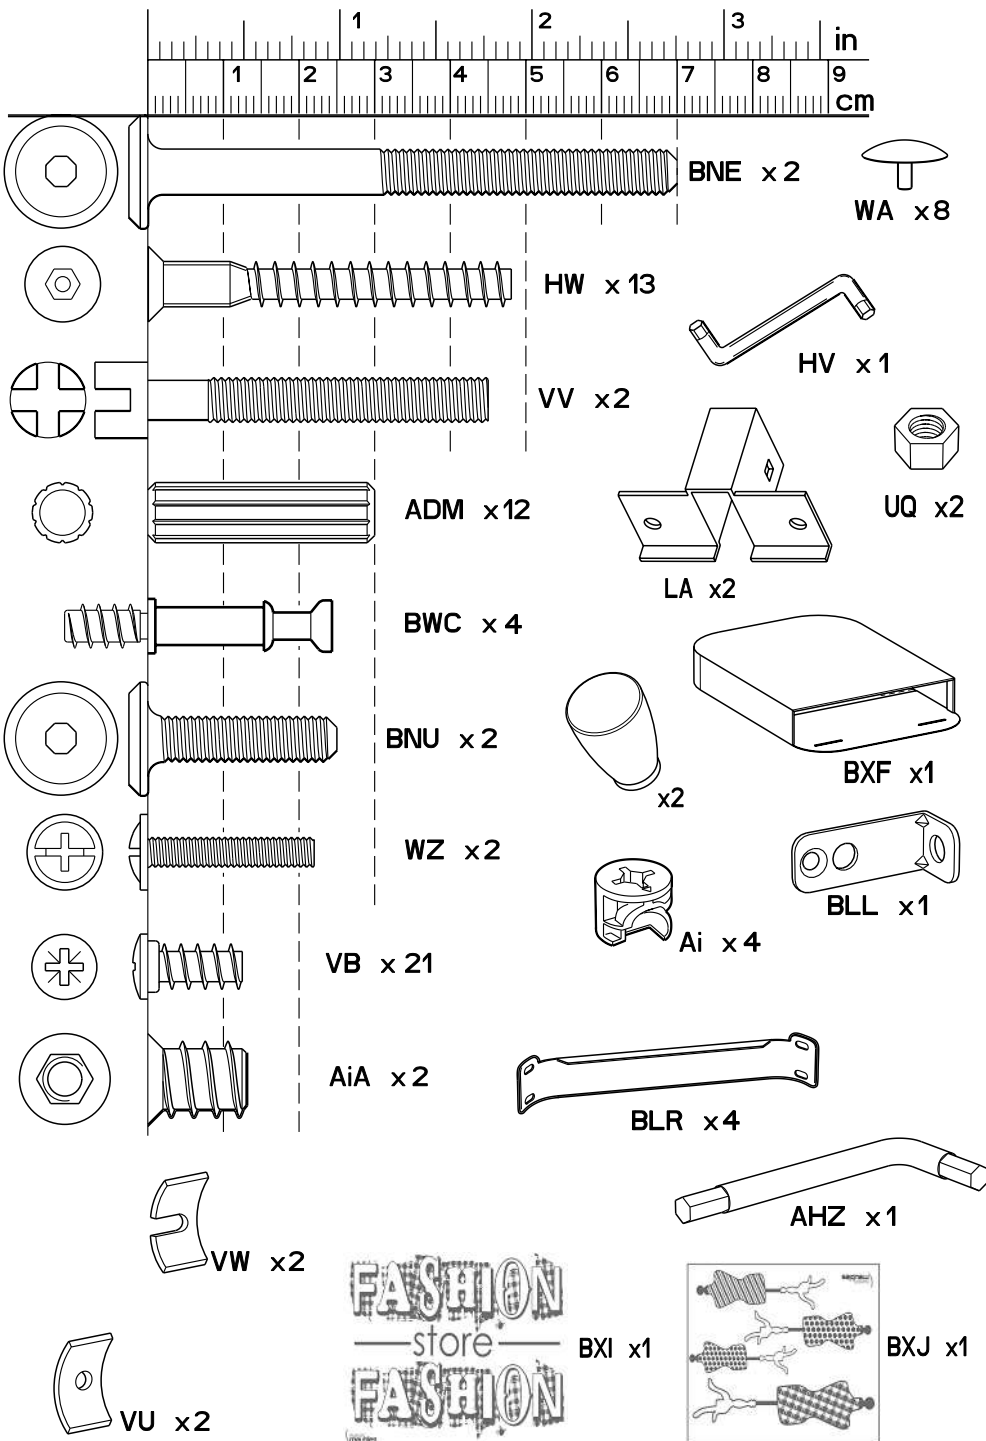

Caractéristiques produit :
Structure en panneau de particules
revêtu papier blanc
et chants mélamines blanc et ABS prune
Bandeau en panneau de particules
revêtu mélamine prune
et chants ABS prune
Couchage en cm : 90 x 200 (sans literie)
Boutons en ABS finition chrome mat
A monter soi-même

A

B

		mm			inch		
⑨	x 1	767	194	22	30 3/16	7 5/8	7/8
⑤	x 1	767	194	22	30 3/16	7 5/8	7/8
④	x 1	900	255	15	35 7/16	10 1/16	9/16
②	x 1	978	255	22	38 1/2	10 1/16	7/8
⑧	x 1	1150	86	16	45 1/4	3 3/8	5/8
⑦	x 1	1150	188	15	45 1/4	7 3/8	9/16
⑥	x 1	1150	663	15	45 1/4	26 1/8	9/16
③	x 1	1770	155	15	69 11/16	6 1/8	9/16
①	x 2	2000	155	22	78 3/4	6 1/8	7/8

1

2

3

A

B

4

A

5