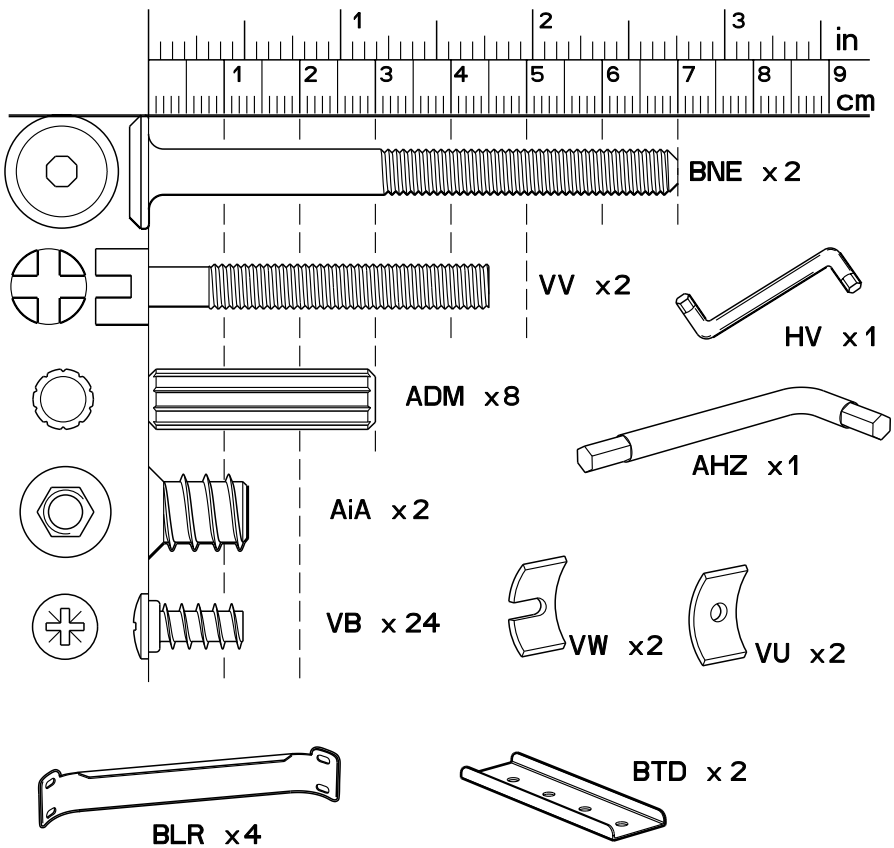

		mm			inch		
③	x 1	990	470	22	39	18 1/2	7/8
②	x 1	990	670	22	39	26 3/8	7/8
①	x 2	2000	155	22	78 3/4	6 1/8	7/8
④	x 1	990	130	22	39	5 1/8	7/8

3

AHZ

4

5

6

7

Faites un geste pour l'environnement en triant vos déchets d'emballage
 Make a gesture for the environment by sorting out your waste of packaging
 Machen Sie eine Bewegung für die Umwelt, ihre Verpackungsabfälle sortierend
 Haga un gesto para el medio ambiente escogiendo sus residuos de embalaje