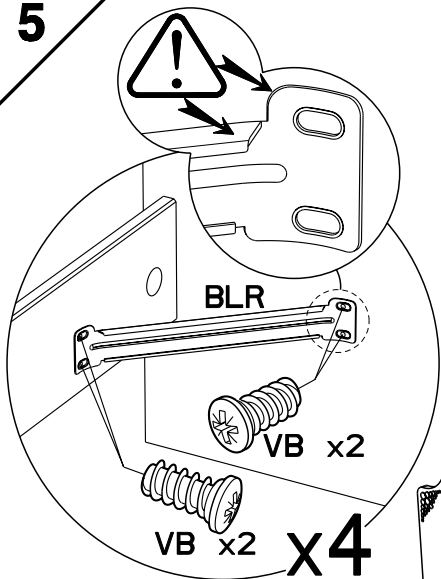

98.5cm
38 3/4"

194.5cm
76 3/4"

Retrouve tout l'univers de

LADY DOLL
sur

lady-doll.com

2381LI90

		mm			inch			
③	x 1	984	704	22	38 3/4	27 11/16	7/8	
②	x 1	984	870	22	38 3/4	34 1/4	7/8	
①	x 2	1900	155	22	74 13/16	6 1/8	7/8	

2381L290

		mm			inch			
③	x 1	984	704	22	38 3/4	27 11/16	7/8	
②	x 1	984	870	22	38 3/4	34 1/4	7/8	
①	x 2	2000	155	22	78 3/4	6 1/8	7/8	

1

2

3

4

5

Faites un geste pour l'environnement en triant vos déchets d'emballage
 Make a gesture for the environment by sorting out your waste of packaging
 Machen Sie eine Bewegung für die Umwelt, ihre Verpackungsabfälle sortierend
 Haga un gesto para el medio ambiente escogiendo sus residuos de embalaje