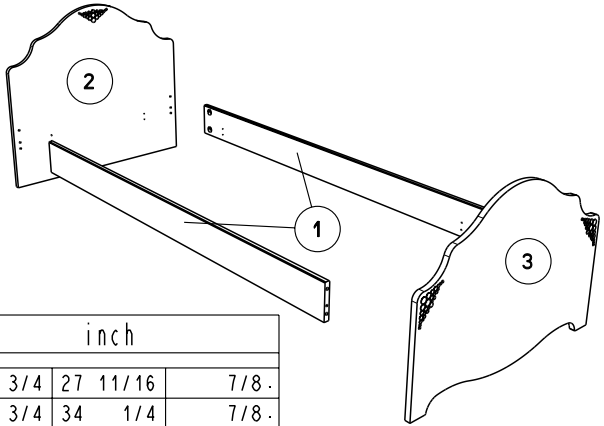

2381L190

2381L290

87cm
34 1/2"

2381L290

98.5cm
38 3/4"

204.5cm
80 1/2"

87cm
34 1/2"

2381L190

98.5cm
38 3/4"

194.5cm
76 3/4"

Retrouve tout l'univers de

LADY DOLL
sur

lady-doll.com

2381LI90

		mm			inch			
③	x 1	984	704	22	38 3/4	27 11/16	7/8	
②	x 1	984	870	22	38 3/4	34 1/4	7/8	
①	x 2	1900	155	22	74 13/16	6 1/8	7/8	

2381L290

		mm			inch			
③	x 1	984	704	22	38 3/4	27 11/16	7/8	
②	x 1	984	870	22	38 3/4	34 1/4	7/8	
①	x 2	2000	155	22	78 3/4	6 1/8	7/8	

1

2

3

4

5

Faites un geste pour l'environnement en triant vos déchets d'emballage
 Make a gesture for the environment by sorting out your waste of packaging
 Machen Sie eine Bewegung für die Umwelt, ihre Verpackungsabfälle sortierend
 Haga un gesto para el medio ambiente escogiendo sus residuos de embalaje