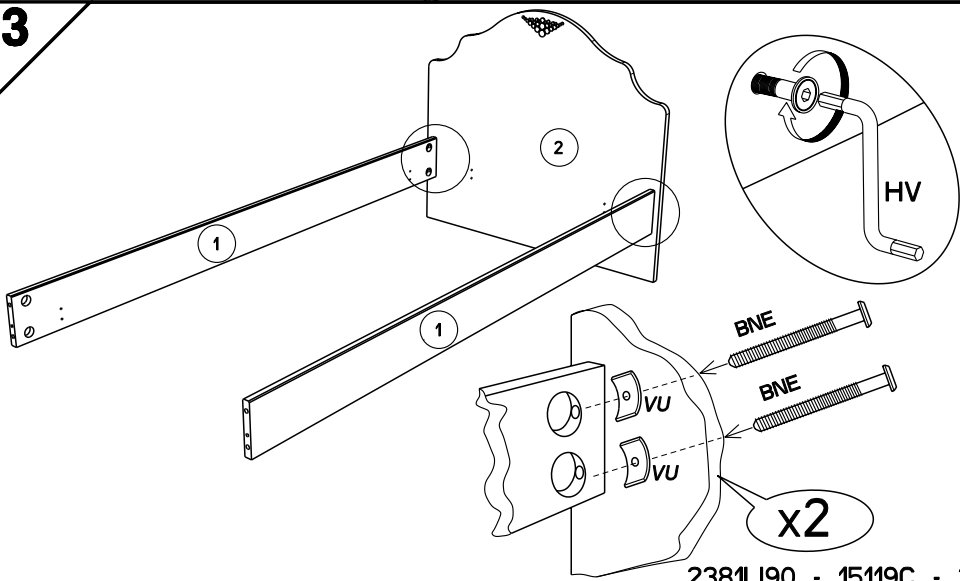

98.5cm
38 3/4"

194.5cm
76 3/4"

Retrouve tout l'univers de

LADY DOLL
sur

lady-doll.com

2381LI90

		mm			inch			
③	x 1	984	704	22	38 3/4	27 11/16	7/8	
②	x 1	984	870	22	38 3/4	34 1/4	7/8	
①	x 2	1900	155	22	74 13/16	6 1/8	7/8	

2381L290

		mm			inch			
③	x 1	984	704	22	38 3/4	27 11/16	7/8	
②	x 1	984	870	22	38 3/4	34 1/4	7/8	
①	x 2	2000	155	22	78 3/4	6 1/8	7/8	

1

2

3

4

5

Faites un geste pour l'environnement en triant vos déchets d'emballage
 Make a gesture for the environment by sorting out your waste of packaging
 Machen Sie eine Bewegung für die Umwelt, ihre Verpackungsabfälle sortierend
 Haga un gesto para el medio ambiente escogiendo sus residuos de embalaje