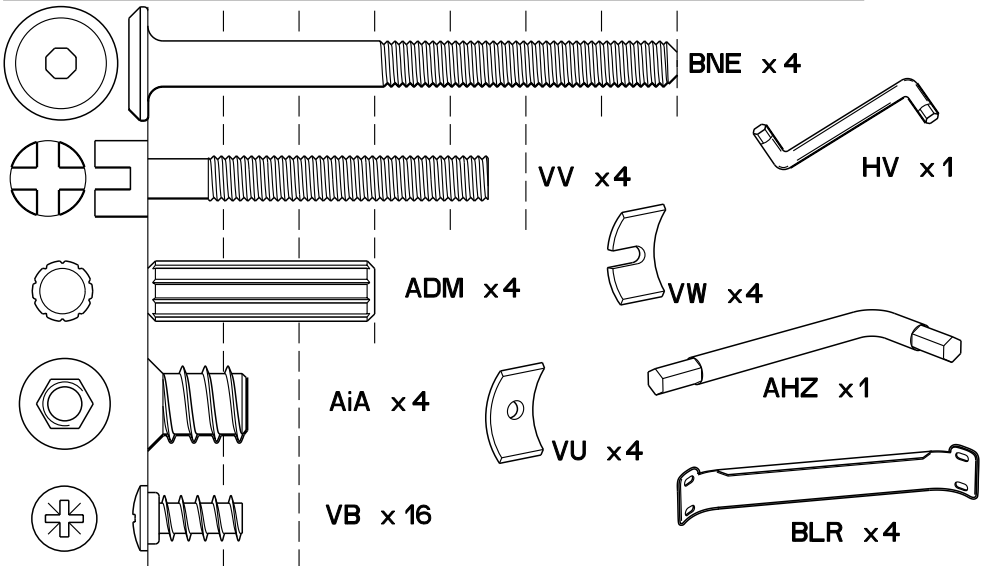

2381L190

2381L290

87cm
34 1/2"

2381L290

98.5cm
38 3/4"

204.5cm
80 1/2"

87cm
34 1/2"

2381L190

98.5cm
38 3/4"

194.5cm
76 3/4"

Retrouve tout l'univers de

LADY DOLL
sur

lady-doll.com

2381LI90

		mm			inch			
③	x 1	984	704	22	38 3/4	27 11/16	7/8	
②	x 1	984	870	22	38 3/4	34 1/4	7/8	
①	x 2	1900	155	22	74 13/16	6 1/8	7/8	

2381L290

		mm			inch			
③	x 1	984	704	22	38 3/4	27 11/16	7/8	
②	x 1	984	870	22	38 3/4	34 1/4	7/8	
①	x 2	2000	155	22	78 3/4	6 1/8	7/8	

1

2

3

4

5

Faites un geste pour l'environnement en triant vos déchets d'emballage
 Make a gesture for the environment by sorting out your waste of packaging
 Machen Sie eine Bewegung für die Umwelt, ihre Verpackungsabfälle sortierend
 Haga un gesto para el medio ambiente escogiendo sus residuos de embalaje