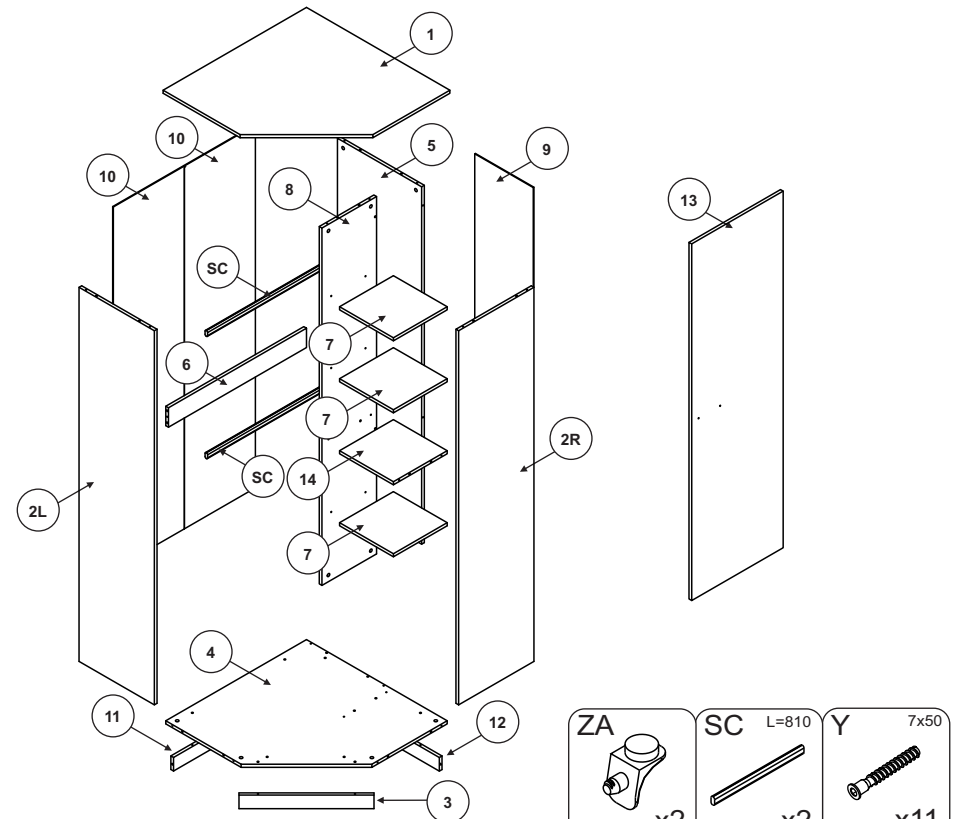

# REST R14

## Szafa Narožna

- |                                         |                                     |
|-----------------------------------------|-------------------------------------|
| <b>(D)</b> Montageanleitung             | <b>(GB)</b> Assembly instructions   |
| <b>(FR)</b> Notice de montage           | <b>(IT)</b> Istruzioni di montaggio |
| <b>(NL)</b> Handleiding voor de montage | <b>(PL)</b> Instrukcja montażu      |
| <b>(CZ)</b> Montážní návod              | <b>(SK)</b> Návod na montáž         |
| <b>(HU)</b> Szerelési útmutató          | <b>(RO)</b> Instrucțiuni de montaj  |
| <b>(TR)</b> Montaj talimatı             | <b>(RU)</b> ИНСТРУКЦИЯ ПО МОНТАЖУ   |

 3 - 3,5

**1**

**2**

**7**

**9**

**8**

**10**