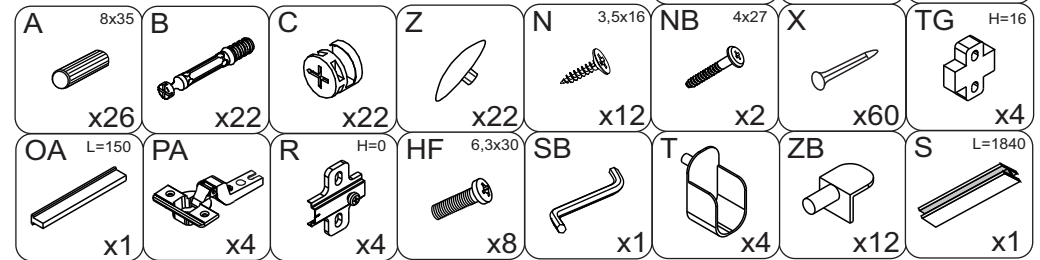

## Szafa Narožna

- |                                         |                                     |
|-----------------------------------------|-------------------------------------|
| <b>(D)</b> Montageanleitung             | <b>(GB)</b> Assembly instructions   |
| <b>(FR)</b> Notice de montage           | <b>(IT)</b> Istruzioni di montaggio |
| <b>(NL)</b> Handleiding voor de montage | <b>(PL)</b> Instrukcja montażu      |
| <b>(CZ)</b> Montážní návod              | <b>(SK)</b> Návod na montáž         |
| <b>(HU)</b> Szerelési útmutató          | <b>(RO)</b> Instrucțiuni de montaj  |
| <b>(TR)</b> Montaj talimatı             | <b>(RU)</b> ИНСТРУКЦИЯ ПО МОНТАЖУ   |