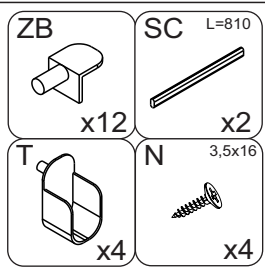

## Szafa Narožna

- |                                         |                                     |
|-----------------------------------------|-------------------------------------|
| <b>(D)</b> Montageanleitung             | <b>(GB)</b> Assembly instructions   |
| <b>(FR)</b> Notice de montage           | <b>(IT)</b> Istruzioni di montaggio |
| <b>(NL)</b> Handleiding voor de montage | <b>(PL)</b> Instrukcja montażu      |
| <b>(CZ)</b> Montážní návod              | <b>(SK)</b> Návod na montáž         |
| <b>(HU)</b> Szerelési útmutató          | <b>(RO)</b> Instrucțiuni de montaj  |
| <b>(TR)</b> Montaj talimatı             | <b>(RU)</b> ИНСТРУКЦИЯ ПО МОНТАЖУ   |

 3 - 3,5

**1**

**2**

**7**

**9**

**8**

**10**