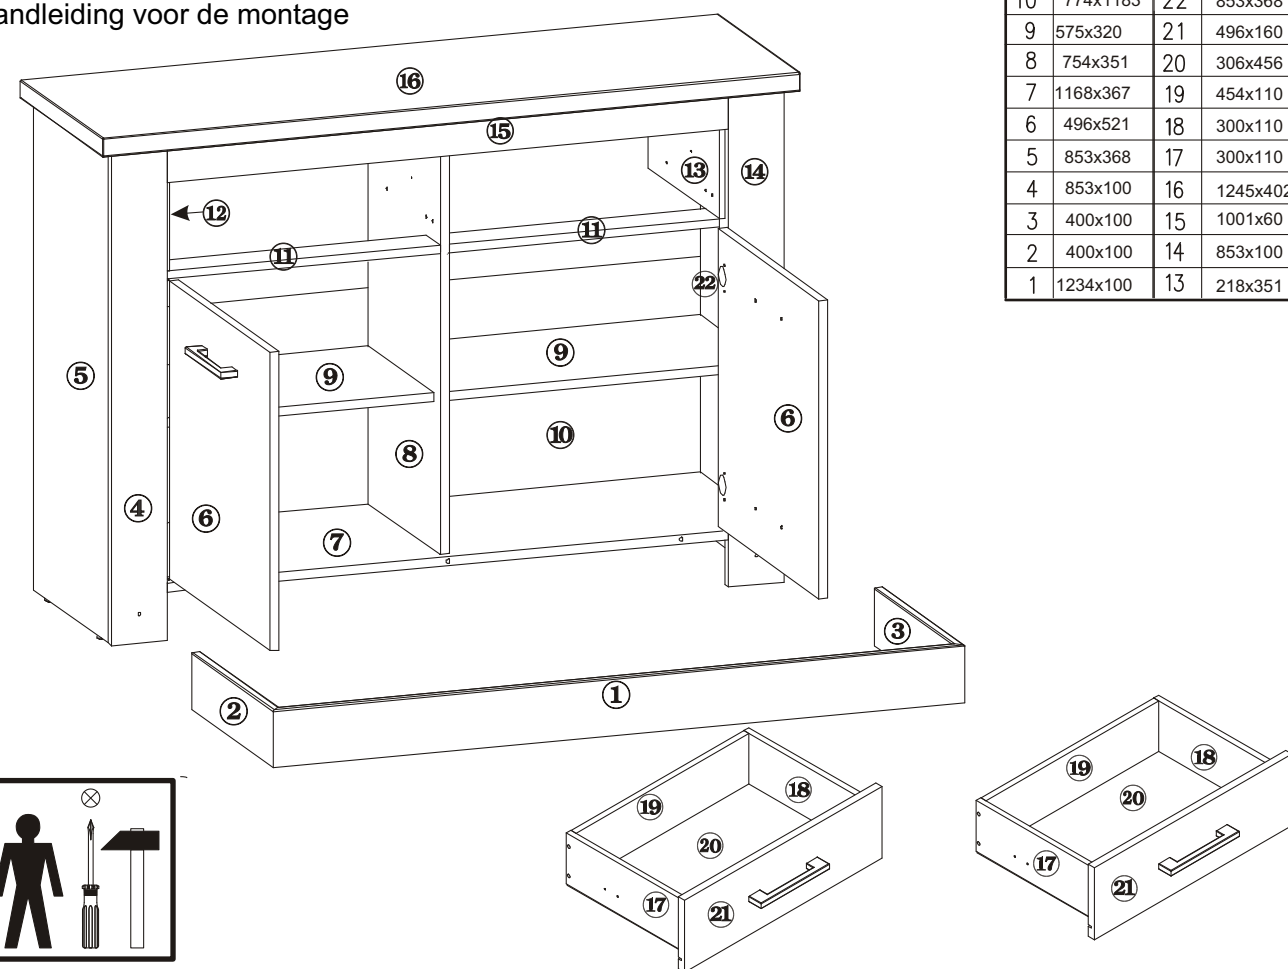

# BR2

1245x400x890

- UA** Інструкція монтажу
- D** Montageanleitung
- GB** Assembly instructions
- ES** Instrucciones de instalación
- FR** Instructions de montage
- CZ** Montážní návod
- PL** Instrukcja montażu
- HU** Összeszerelési útmutató
- SK** Montážny návod
- RU** Инструкции по монтажу
- IT** Istruzioni di montaggio
- RO** Instrucțiuni de asamblare
- TR** Montaj talimatı
- NL** Handleiding voor de montage

	A		A
12	218x351		
11	576x70		
10	774x1183	22	853x368
9	575x320	21	496x160
8	754x351	20	306x456
7	1168x367	19	454x110
6	496x521	18	300x110
5	853x368	17	300x110
4	853x100	16	1245x402
3	400x100	15	1001x60
2	400x100	14	853x100
1	1234x100	13	218x351