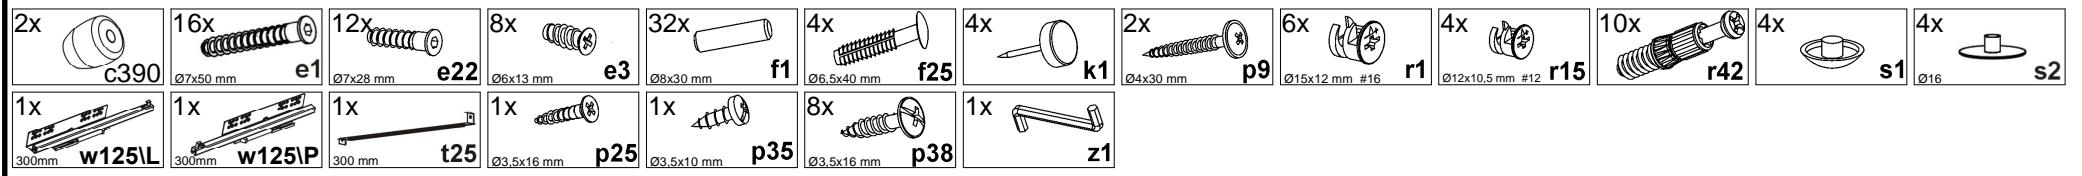

- D** Montageanleitung
- NL** Handleiding voor de montage
- TR** Montaj talimatı
- FR** Instructions de montage
- CZ** Montážní návod
- HU** Összeszerelési útmutató
- GB** Assembly instructions
- PL** Instrukcja montażu
- RU** Инструкция по монтажу
- IT** Istruzioni di montaggio
- RO** Instructiuni de asamblare
- SK** Montážny návod

A	B	C (mm)	D
1	M141-503	1000	400
2	M143-006	834	160
3	M143-111	392	371
4	M143-112	392	371
5	M143-113	132	351
6	M143-114	132	351
7	M143-115	141,5	351
8	M143-203	1010	400
9	M143-314	922	351
10	M143-315	922	351
11	M143-316	922	351
12	M143-403	922	322
13	M143-5511	392	80
14	M143-5512	392	80
15	M143-5513	392	58
16	M143-902	809	308
17	WSQ2-503	300	100
18	WSQ2-504	300	100
19	WTQ-5007	799	87