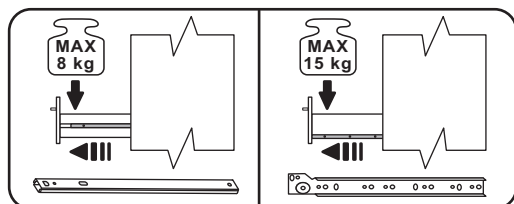

**2 Personen**  
**2 Osoby**

**MONTAGEANLEITUNG**  
**INSTRUKCJA MONTAŻOWA**

**Wskazówka dotycząca  
 pielęgnacji!**

Proszę czyścić tylko suchą  
 lub lekko wilgotną szmatką do kurzu.  
 Nie używać żadnych środków szorstkich!  
 Maksymalne obciążenie półek w kg:

Stärke/Gr.	Spanplatte/Płyta		
Länge/Dł. mm	15	18	22
0<400			
401<600	40	40	40
601<800	24		
801<1000	15	30	

**MONTOWAĆ  
 NA ROZŁOŻONYM KARTONIE!**

**1**

**4**

**4**

**6**

**7**

**11**