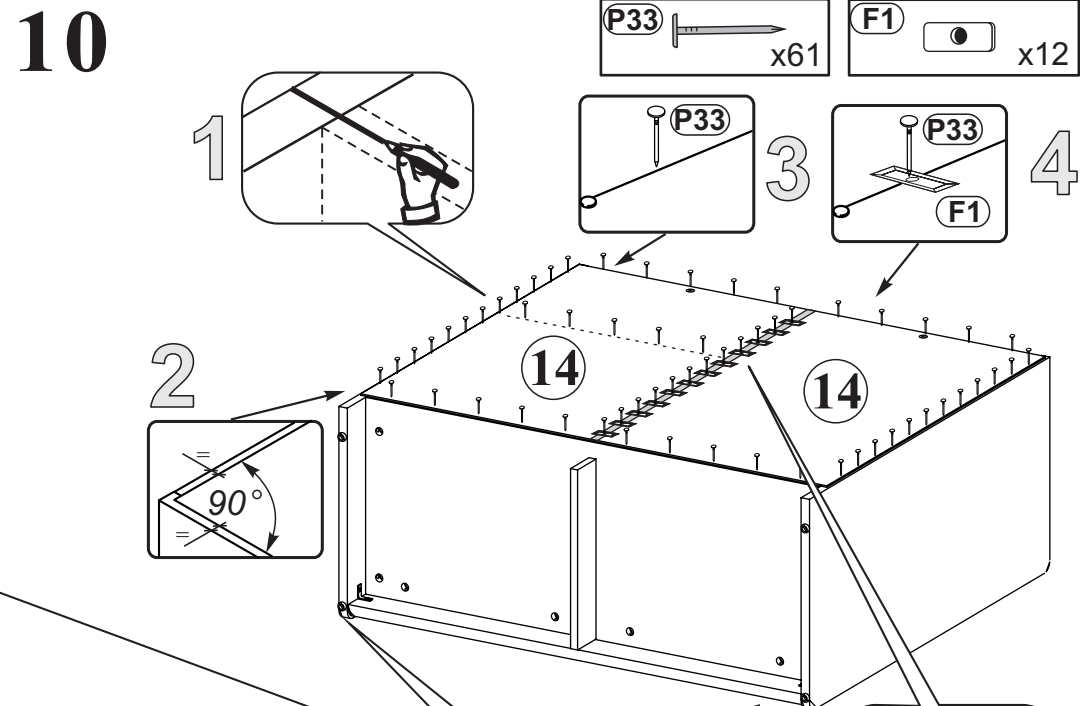

Stärke/Gr.	Spanplatte/Płyta		
Länge/Dł. mm	15	18	22
0<400			
401<600	40	40	40
601<800	24		
801<1000	15	30	

**MONTOWAĆ  
 NA ROZŁOŻONYM KARTONIE!**

**1**

**4**

**4**

**6**

**7**

**11**