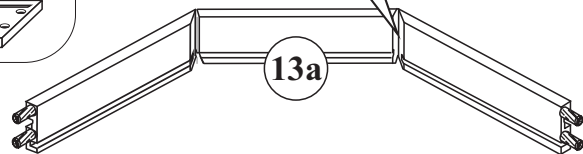

Stärke/Gr.	Spanplatte/Płyta		
Länge/Dł. mm	15	18	22
0<400			
401<600	40	40	40
601<800	24		
801<1000	15	30	

**MONTOWAĆ  
 NA ROZŁOŻONYM KARTONIE!**

**1**

**4**

**4**

**6**

**7**

**11**