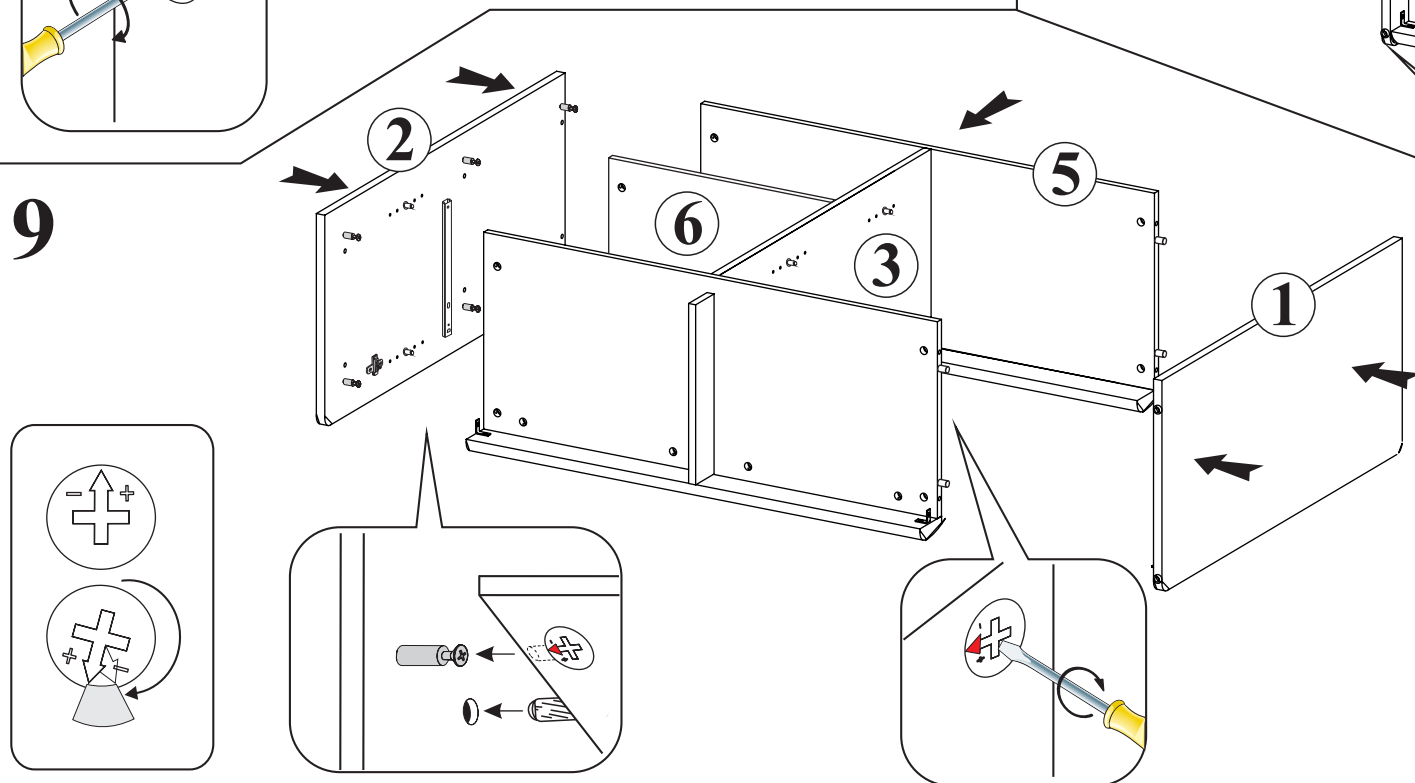

Stärke/Gr.	Spanplatte/Płyta		
Länge/Dł. mm	15	18	22
0<400			
401<600	40	40	40
601<800	24		
801<1000	15	30	

**MONTOWAĆ  
 NA ROZŁOŻONYM KARTONIE!**

**1**

**4**

**4**

**6**

**7**

**11**