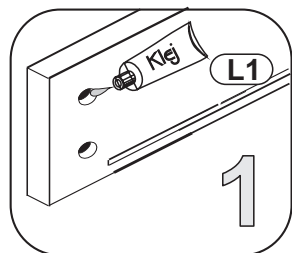

Stärke/Gr.	Spanplatte/Płyta		
Länge/Dł. mm	15	18	22
0<400			
401<600	40	40	40
601<800	24		
801<1000	15	30	

**MONTOWAĆ  
 NA ROZŁOŻONYM KARTONIE!**

**1**

**4**

**4**

**6**

**7**

**11**