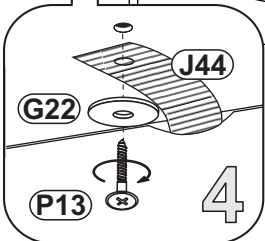

Stärke/Gr.	Spanplatte/Płyta		
Länge/Dł. mm	15	18	22
0<400			
401<600	40	40	40
601<800	24		
801<1000	15	30	

**MONTOWAĆ  
 NA ROZŁOŻONYM KARTONIE!**

**1**

**4**

**4**

**6**

**7**

**11**