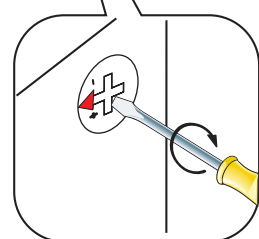

Stärke/Gr.	Spanplatte/Płyta		
Länge/Dł. mm	15	18	22
0<400			
401<600	40	40	40
601<800	24		
801<1000	15	30	

**MONTOWAĆ  
 NA ROZŁOŻONYM KARTONIE!**

**1**

**4**

**4**

**6**

**7**

**11**