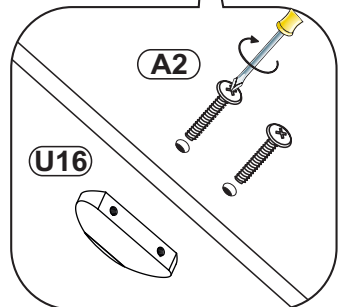

Stärke/Gr.	Spanplatte/Płyta		
Länge/Dł. mm	15	18	22
0<400			
401<600	40	40	40
601<800	24		
801<1000	15	30	

**MONTOWAĆ  
 NA ROZŁOŻONYM KARTONIE!**

**1**

**4**

**4**

**6**

**7**

**11**