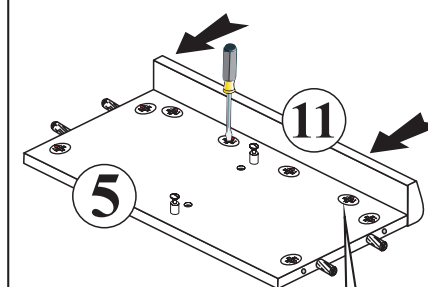

Stärke/Gr.	Spanplatte/Płyta		
Länge/Dł. mm	15	18	22
0<400			
401<600	40	40	40
601<800	24		
801<1000	15	30	

**MONTOWAĆ  
 NA ROZŁOŻONYM KARTONIE!**

**1**

**4**

**4**

**6**

**7**

**11**