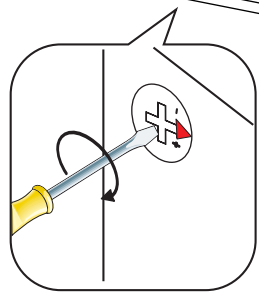

Stärke/Gr.	Spanplatte/Płyta		
Länge/Dł. mm	15	18	22
0<400			
401<600	40	40	40
601<800	24		
801<1000	15	30	

**MONTOWAĆ  
 NA ROZŁOŻONYM KARTONIE!**

**1**

**4**

**4**

**6**

**7**

**11**