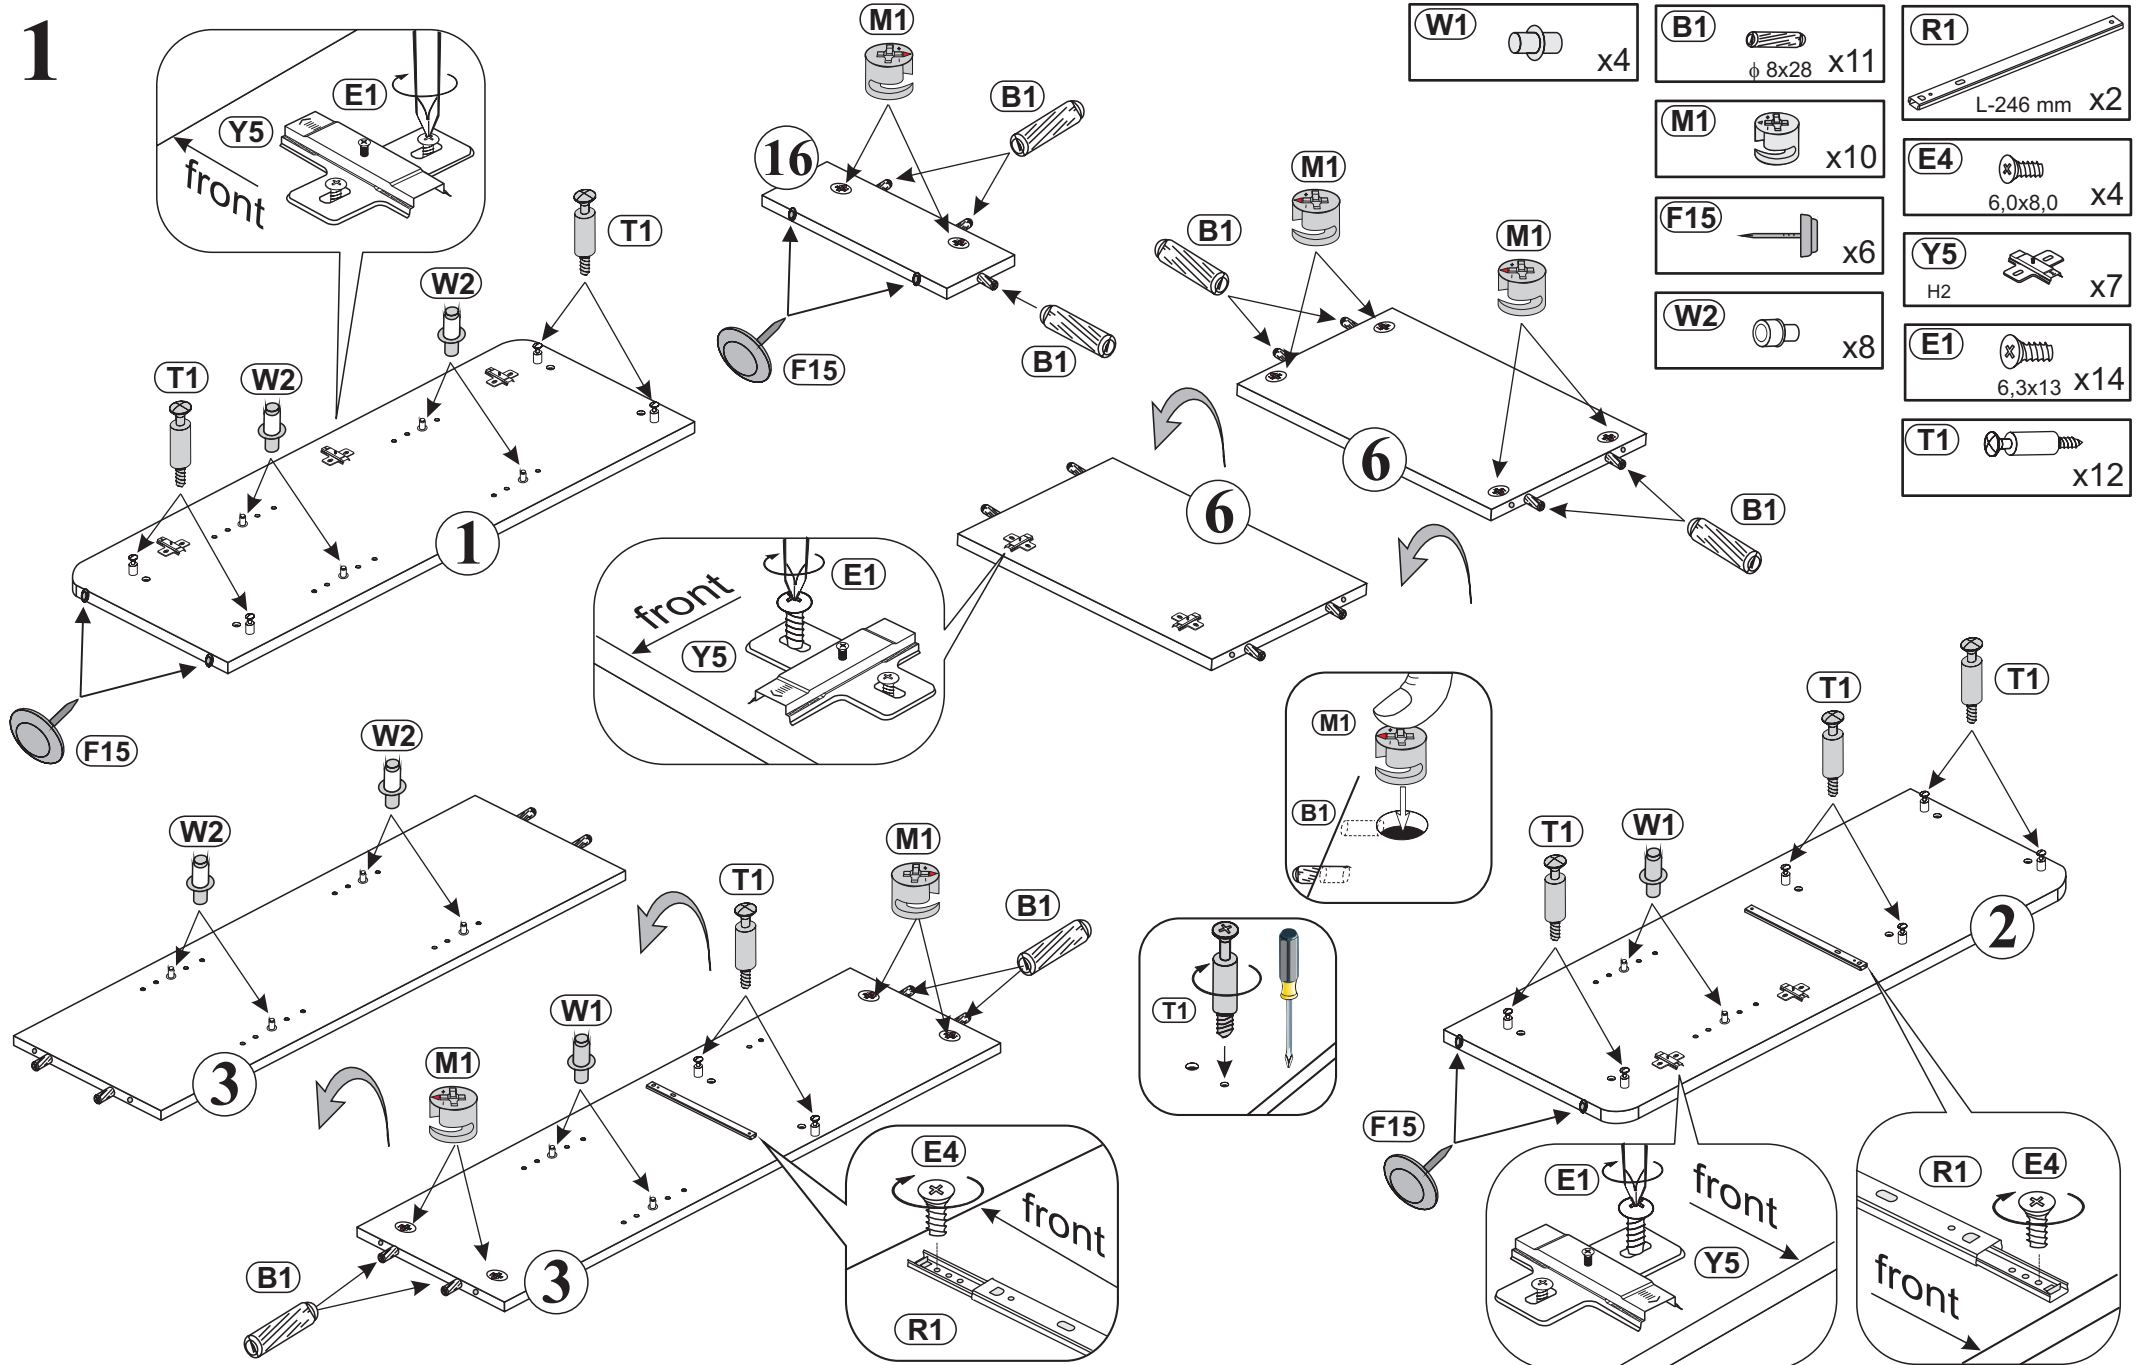

**2 Personen**  
**2 Osoby**

**MONTAGEANLEITUNG**  
**INSTRUKCJA MONTAŻOWA**

**Wskazówka dotycząca  
 pielęgnacji!**

Proszę czyścić tylko suchą  
 lub lekko wilgotną szmatką do kurzu.  
 Nie używać żadnych środków szorstkich!  
 Maksymalne obciążenie półek w kg:

Stärke/Gr.	Spanplatte/Płyta		
Länge/Dł. mm	15	18	22
0<400			
401<600	40	40	40
601<800	24		
801<1000	15	30	

**MONTOWAĆ  
 NA ROZŁOŻONYM KARTONIE!**

**1**

**4**

**4**

**6**

**7**

**11**

**12**