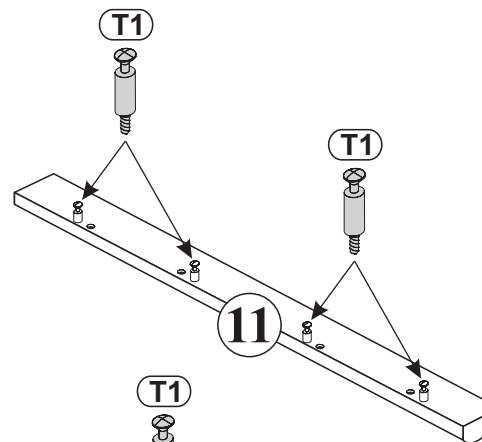

Stärke/Gr.	Spanplatte/Płyta		
Länge/Dł. mm	15	18	22
0<400			
401<600	40	40	40
601<800	24		
801<1000	15	30	

**MONTOWAĆ  
 NA ROZŁOŻONYM KARTONIE!**

**1**

**4**

**4**

**6**

**7**

**11**