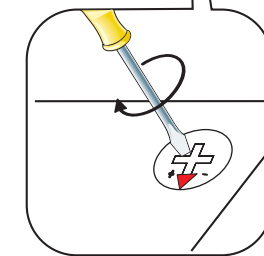

Stärke/Gr.	Spanplatte/Płyta		
Länge/Dł. mm	15	18	22
0<400			
401<600	40	40	40
601<800	24		
801<1000	15	30	

**MONTOWAĆ  
 NA ROZŁOŻONYM KARTONIE!**

**1**

**4**

**4**

**6**

**7**

**11**