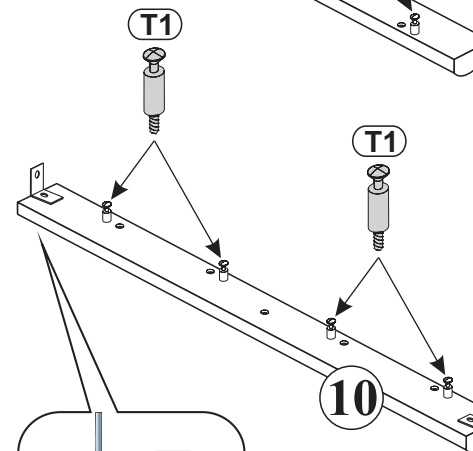

Stärke/Gr.	Spanplatte/Płyta		
Länge/Dł. mm	15	18	22
0<400			
401<600	40	40	40
601<800	24		
801<1000	15	30	

**MONTOWAĆ  
 NA ROZŁOŻONYM KARTONIE!**

**1**

**4**

**4**

**6**

**7**

**11**