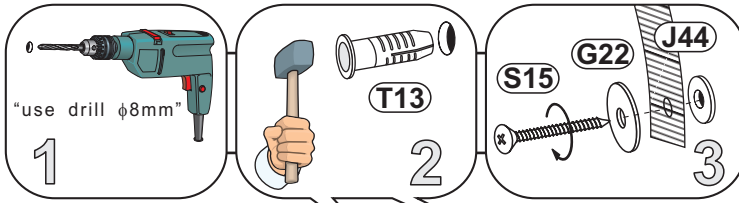

Stärke/Gr.	Spanplatte/Płyta		
Länge/Dł. mm	15	18	22
0<400			
401<600	40	40	40
601<800	24		
801<1000	15	30	

**MONTOWAĆ  
 NA ROZŁOŻONYM KARTONIE!**

**1**

**4**

**4**

**6**

**7**

**11**