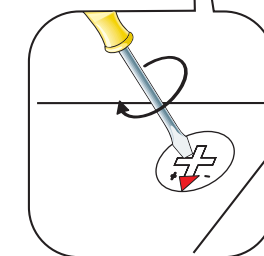

Stärke/Gr.	Spanplatte/Płyta		
Länge/Dł. mm	15	18	22
0<400			
401<600	40	40	40
601<800	24		
801<1000	15	30	

**MONTOWAĆ  
 NA ROZŁOŻONYM KARTONIE!**

**1**

**4**

**4**

**6**

**7**

**11**