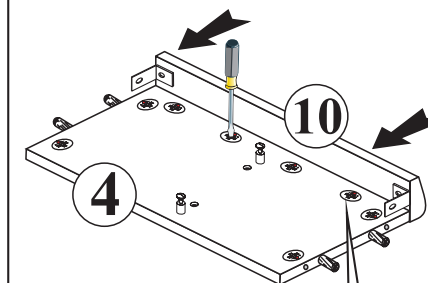

Stärke/Gr.	Spanplatte/Płyta		
Länge/Dł. mm	15	18	22
0<400			
401<600	40	40	40
601<800	24		
801<1000	15	30	

**MONTOWAĆ  
 NA ROZŁOŻONYM KARTONIE!**

**1**

**4**

**4**

**6**

**7**

**11**