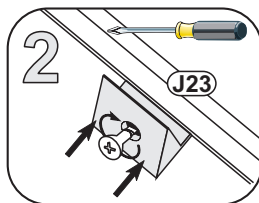

Stärke/Gr.	Spanplatte/Płyta		
Länge/Dł. mm	15	18	22
0<400			
401<600	40	40	40
601<800	24		
801<1000	15	30	

**MONTOWAĆ  
 NA ROZŁOŻONYM KARTONIE!**

**1**

**4**

**4**

**6**

**7**

**11**