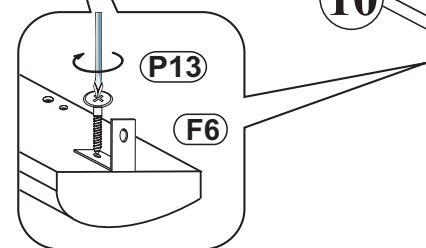

Stärke/Gr.	Spanplatte/Płyta		
Länge/Dł. mm	15	18	22
0<400			
401<600	40	40	40
601<800	24		
801<1000	15	30	

**MONTOWAĆ  
 NA ROZŁOŻONYM KARTONIE!**

**1**

**4**

**4**

**6**

**7**

**11**