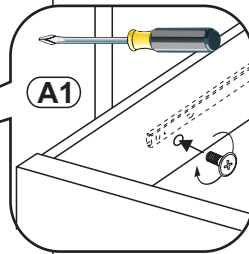

Stärke/Gr.	Spanplatte/Płyta		
Länge/Dł. mm	15	18	22
0<400			
401<600	40	40	40
601<800	24		
801<1000	15	30	

**MONTOWAĆ  
 NA ROZŁOŻONYM KARTONIE!**

**1**

**4**

**4**

**6**

**7**

**11**